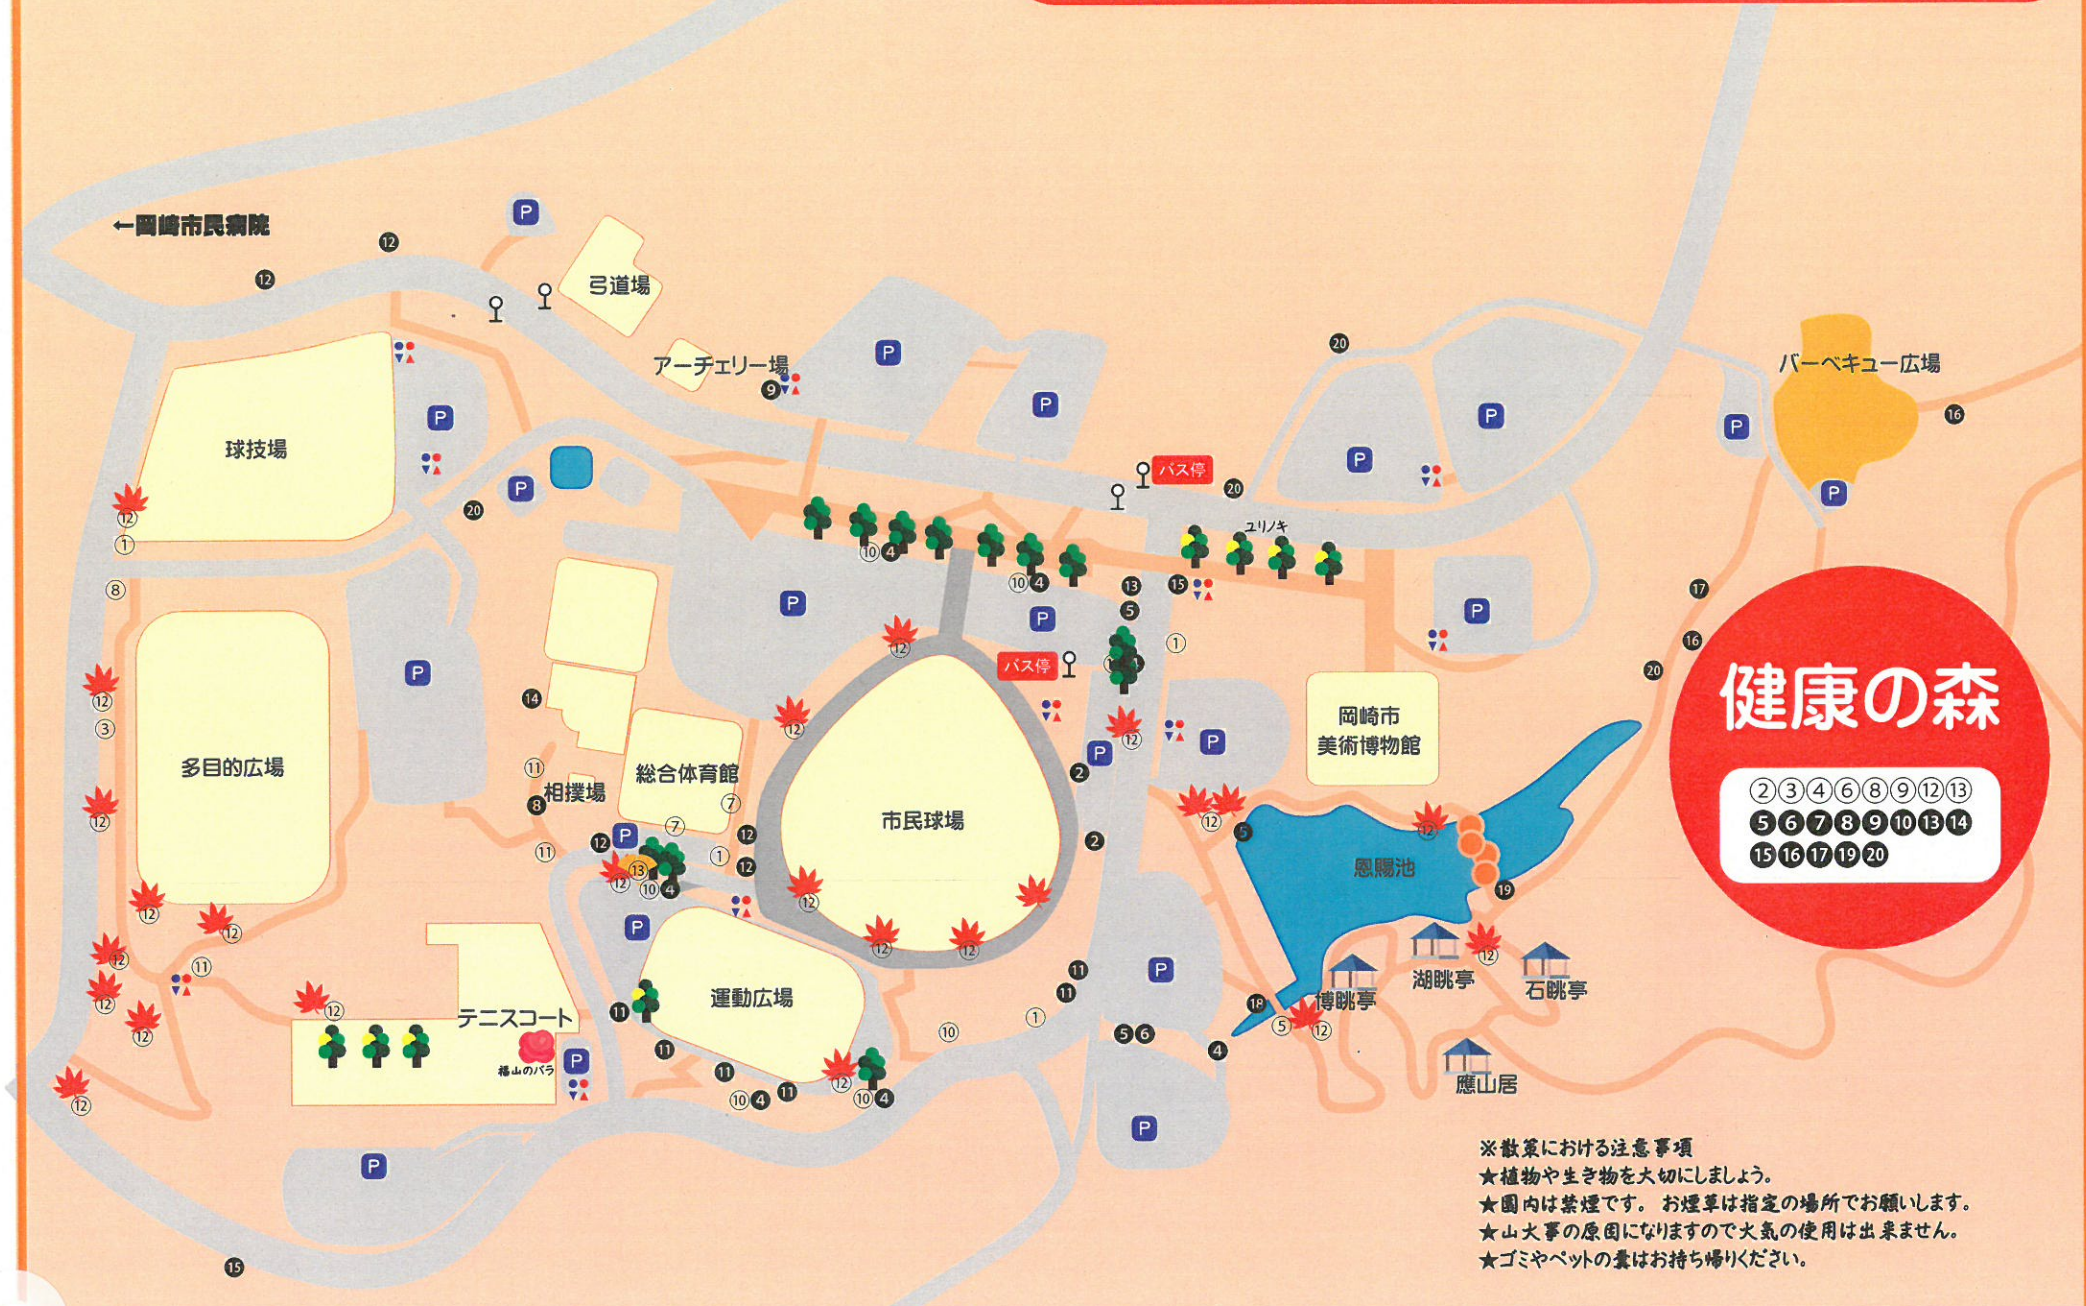

岡崎中央総合公園花ごよみ 秋冬

健康の森

2	3	4	6	8	9	12	13
5	6	7	8	9	10	13	14
15	16	17	19	20			

- ※散策における注意事項
- ★植物や生き物を大切にしましょう。
 - ★園内は禁煙です。お煙草は指定の場所をお願いします。
 - ★山火事の原因になりますので火気の使用は出来ません。
 - ★ゴミやペットの糞はお持ち帰りください。