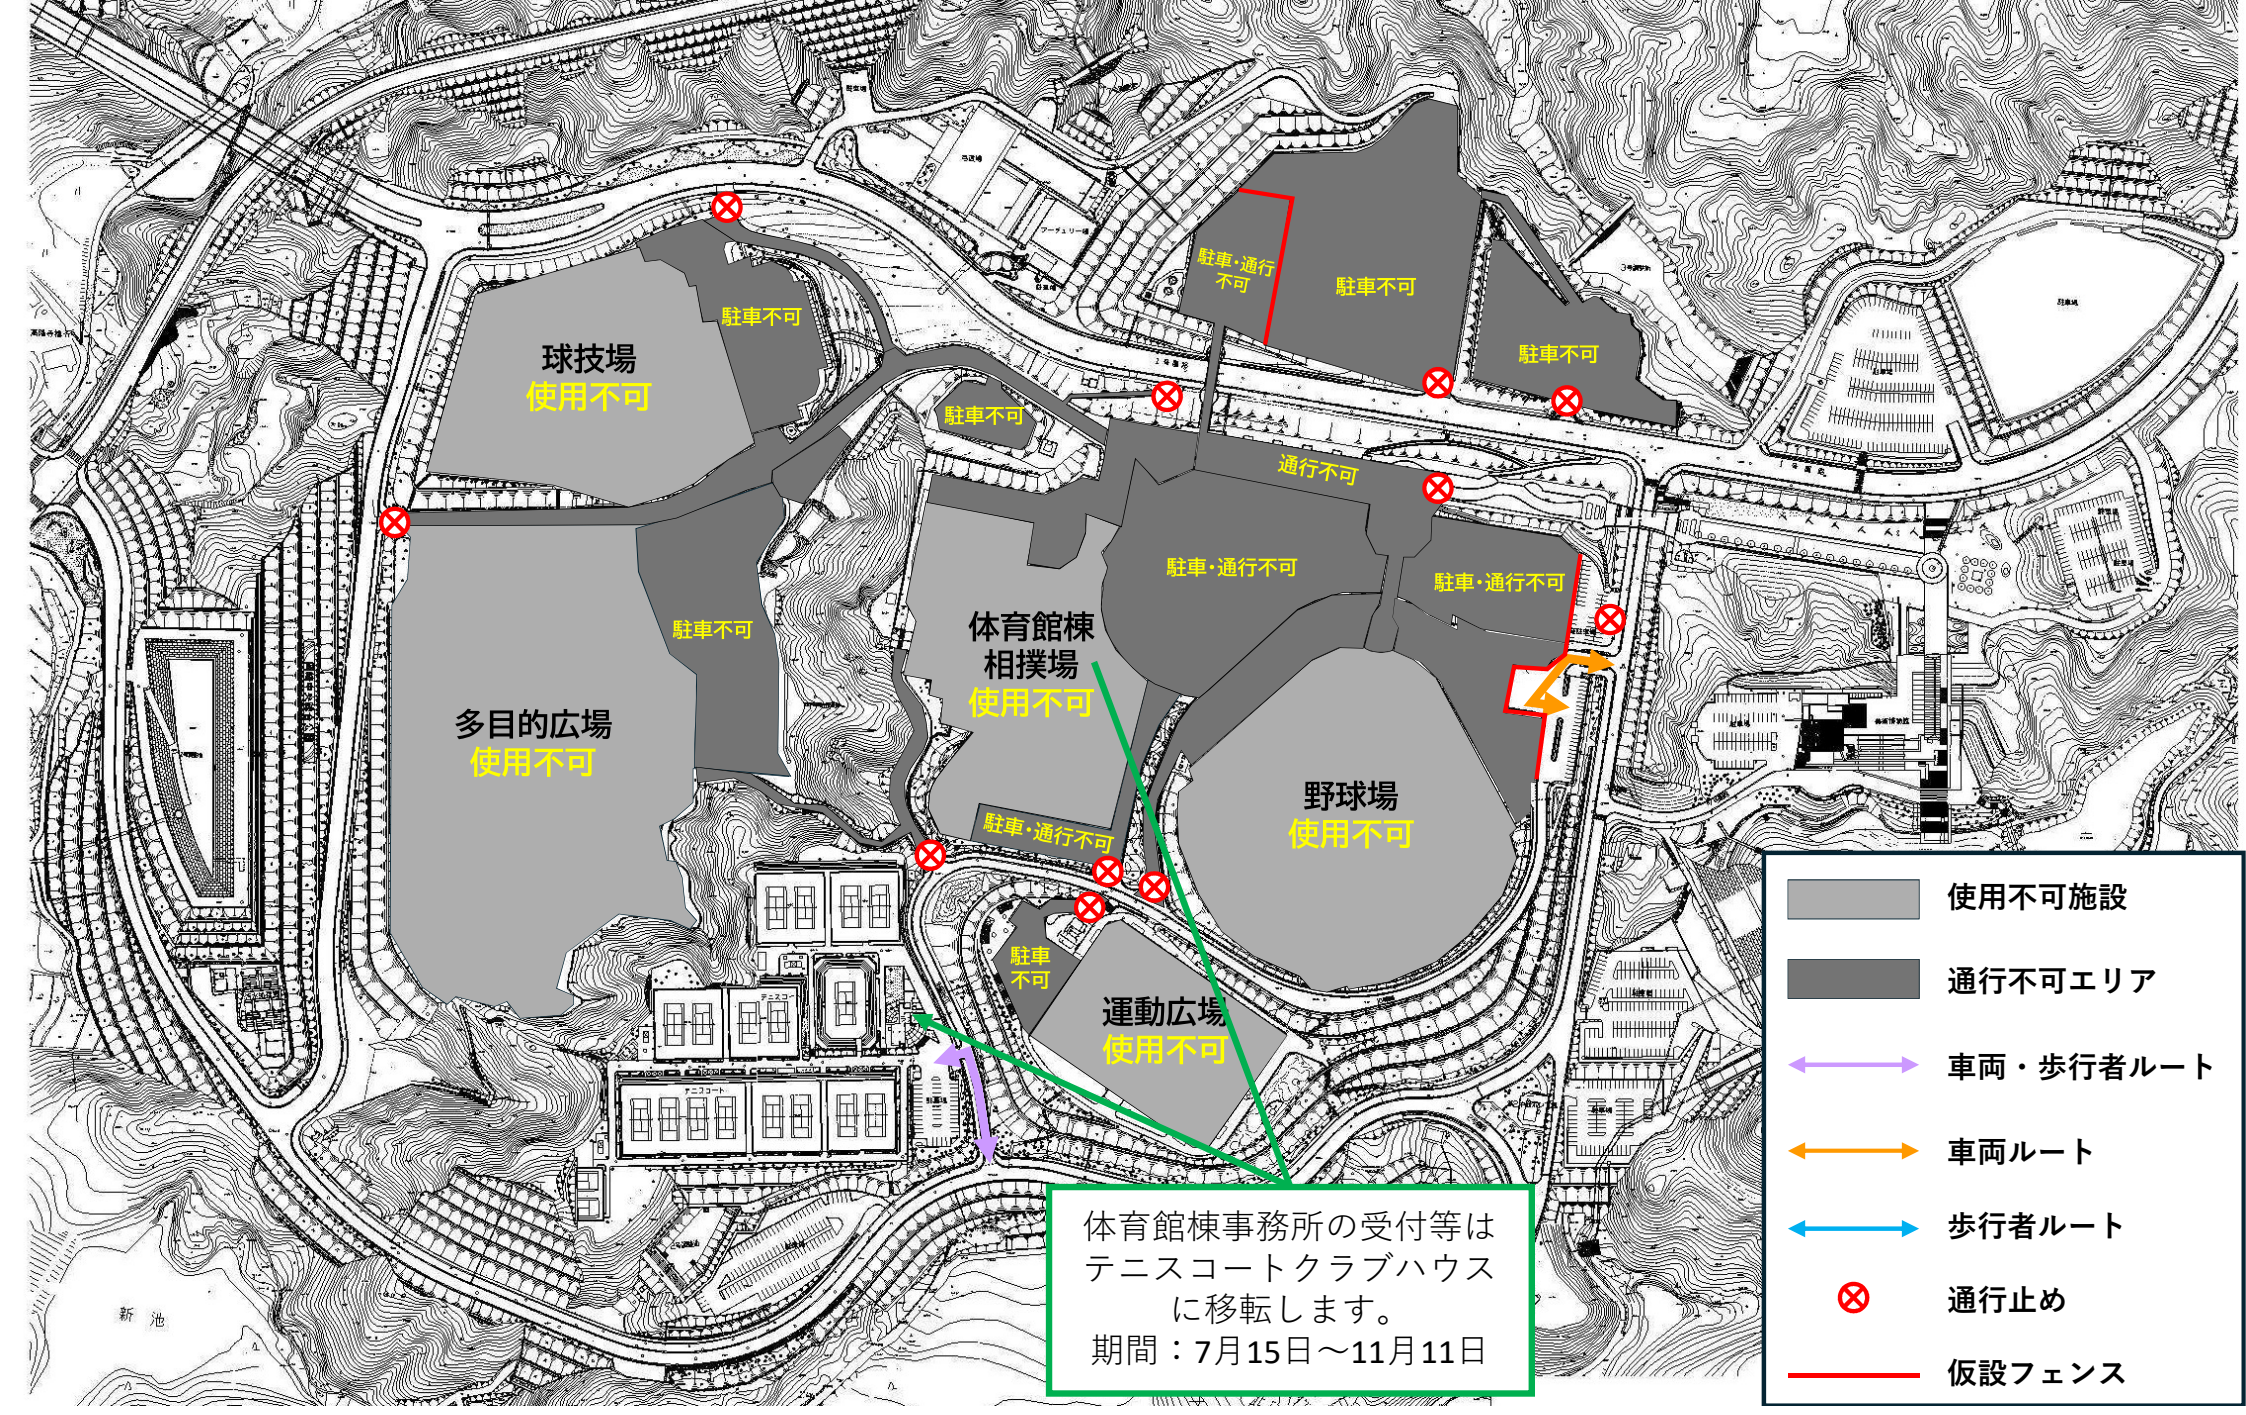

アジア・アジアパラ競技大会期間中の岡崎中央総合公園内の規制について

期間 2026年9月2日～2026年9月11日

体育館棟事務所の受付等は
テニスコートクラブハウス
に移転します。
期間：7月15日～11月11日

- 使用不可施設
- 通行不可エリア
- 車両・歩行者ルート
- 車両ルート
- 歩行者ルート
- 通行止め
- 仮設フェンス