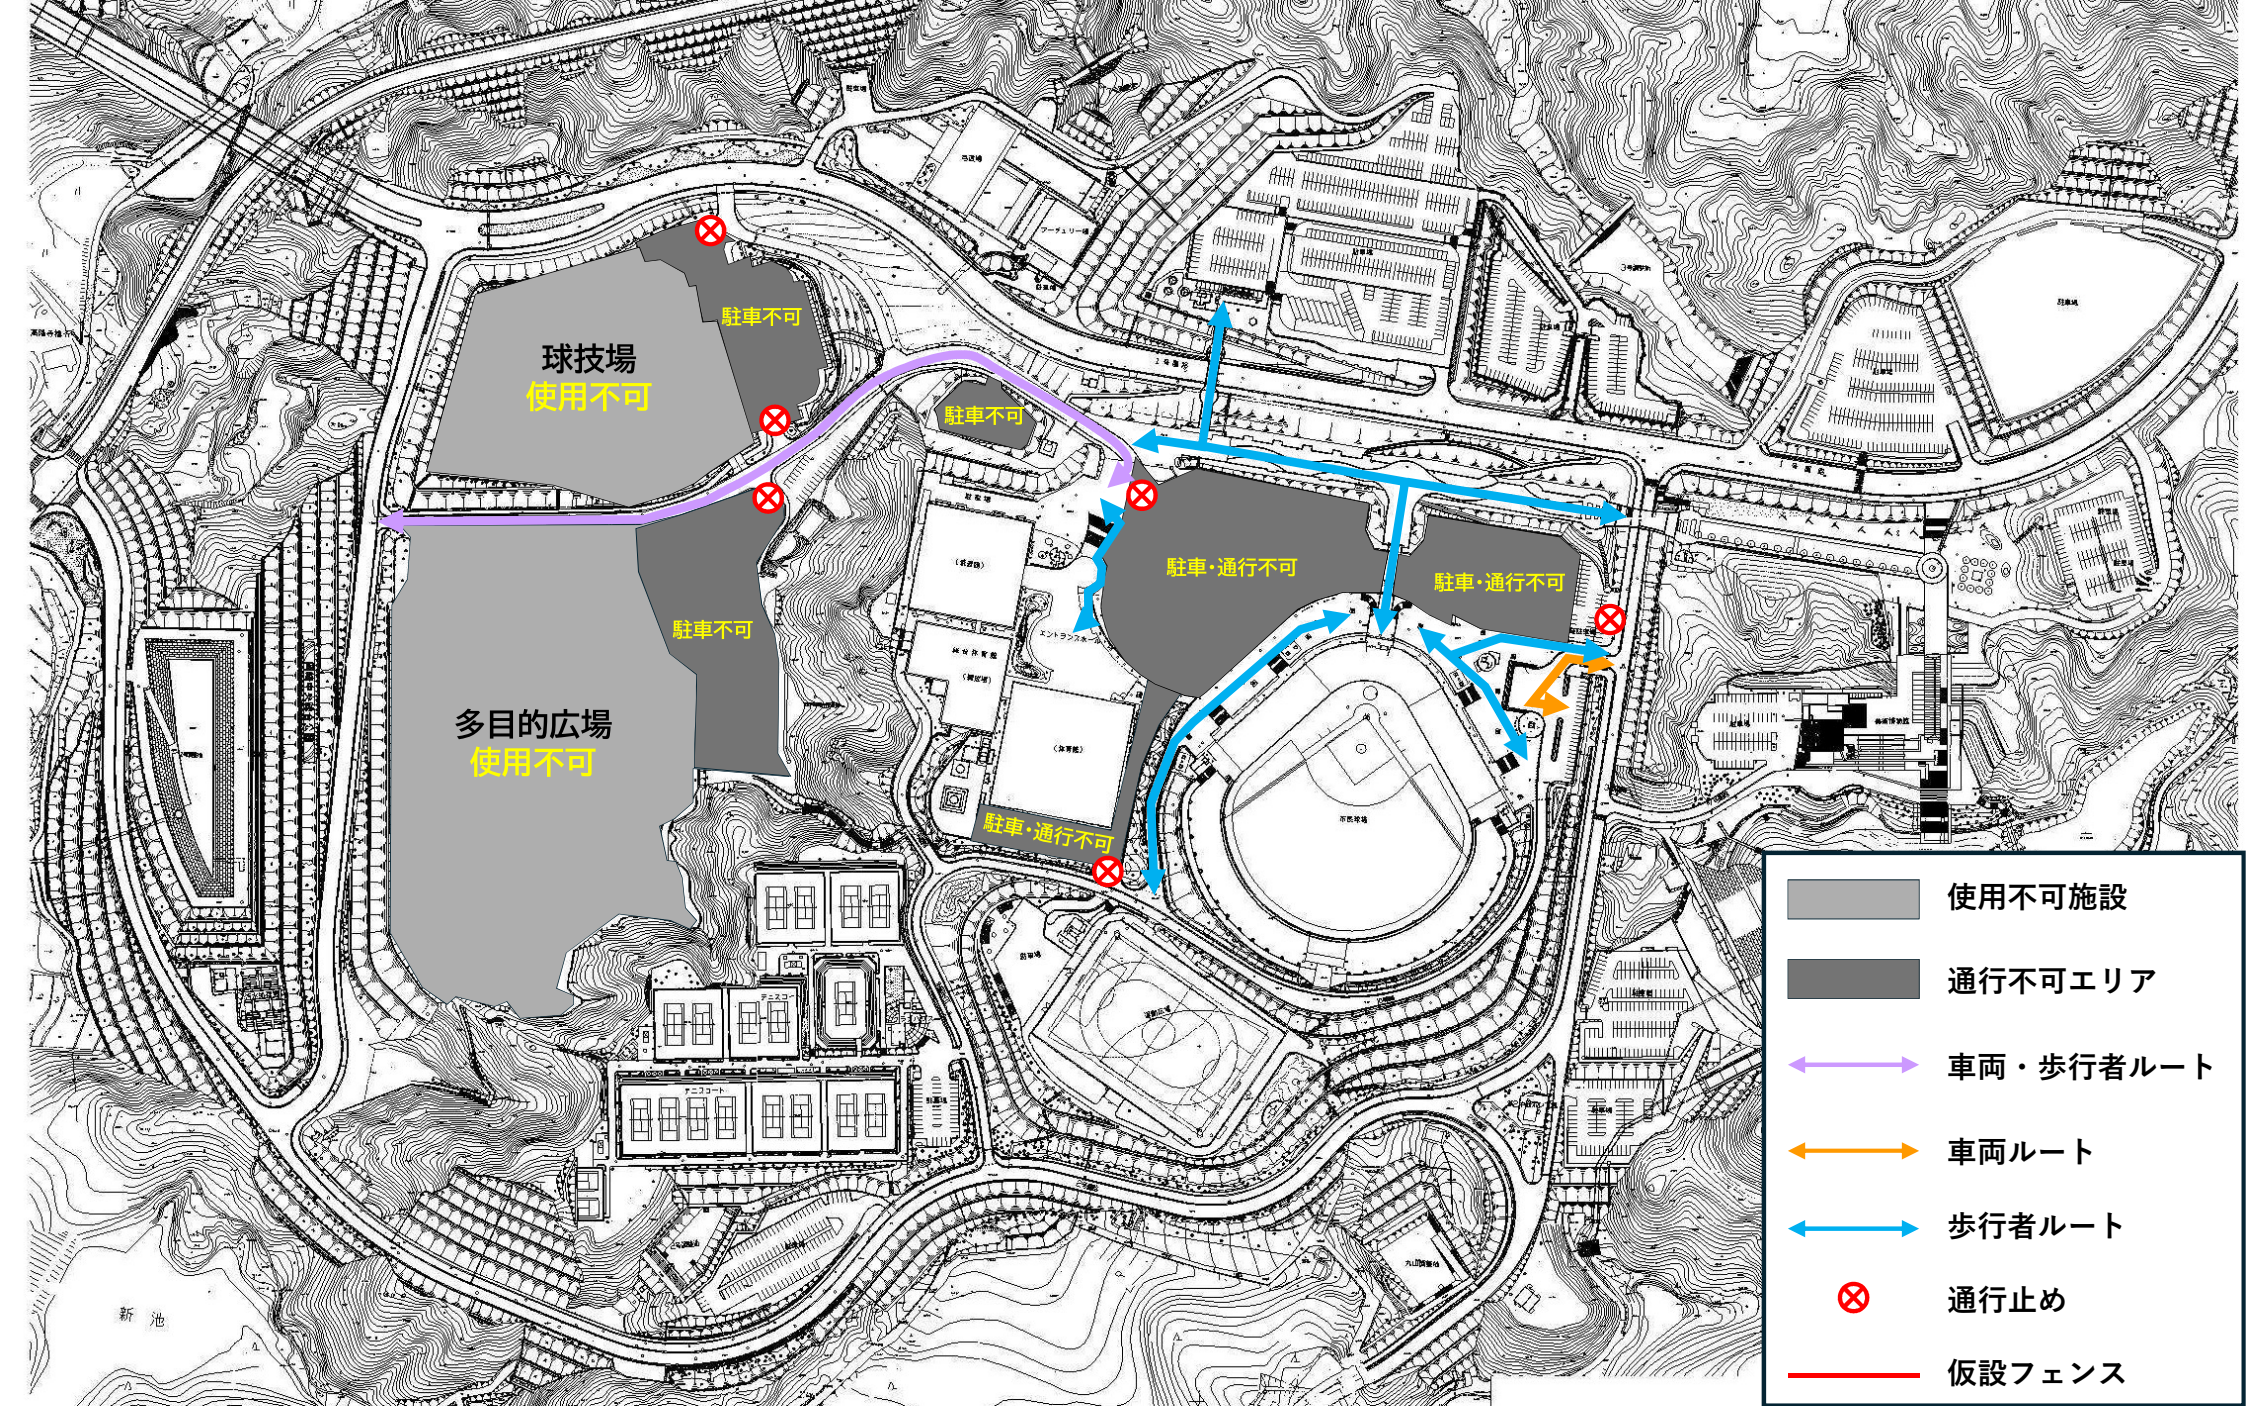

アジア・アジアパラ競技大会期間中の岡崎中央総合公園内の規制について

(令和8年6月 日更新)

期間 2026年6月8日～2026年6月16日

規制は予定であり、変更となる場合があります。
期間中はご不便をおかけしますが、ご理解ご協力のほどよろしくお願いいたします。

- 使用不可施設
- 通行不可エリア
- 車両・歩行者ルート
- 車両ルート
- 歩行者ルート
- 通行止め
- 仮設フェンス

アジア・アジアパラ競技大会期間中の岡崎中央総合公園内の規制について

期間 2026年7月1日～2026年7月6日

- 使用不可施設
- 通行不可エリア
- 車両・歩行者ルート
- 車両ルート
- 歩行者ルート
- 通行止め
- 仮設フェンス

アジア・アジアパラ競技大会期間中の岡崎中央総合公園内の規制について

期間 2026年7月7日～2026年7月14日

- 使用不可施設
- 通行不可エリア
- 車両・歩行者ルート
- 車両ルート
- 歩行者ルート
- 通行止め
- 仮設フェンス

アジア・アジアパラ競技大会期間中の岡崎中央総合公園内の規制について

期間 2026年8月3日～2026年9月1日

体育館棟事務所の受付等は
テニスコートクラブハウス
に移転します。
期間：7月15日～11月11日

- 使用不可施設
- 通行不可エリア
- 車両・歩行者ルート
- 車両ルート
- 歩行者ルート
- 通行止め
- 仮設フェンス

アジア・アジアパラ競技大会期間中の岡崎中央総合公園内の規制について

アジア・アジアパラ競技大会期間中の岡崎中央総合公園内の規制について

期間 2026年12月1日～2026年3月31日

多目的広場
使用不可

- 使用不可施設
- 通行不可エリア
- 車両・歩行者ルート
- 車両ルート
- 歩行者ルート
- 通行止め
- 仮設フェンス