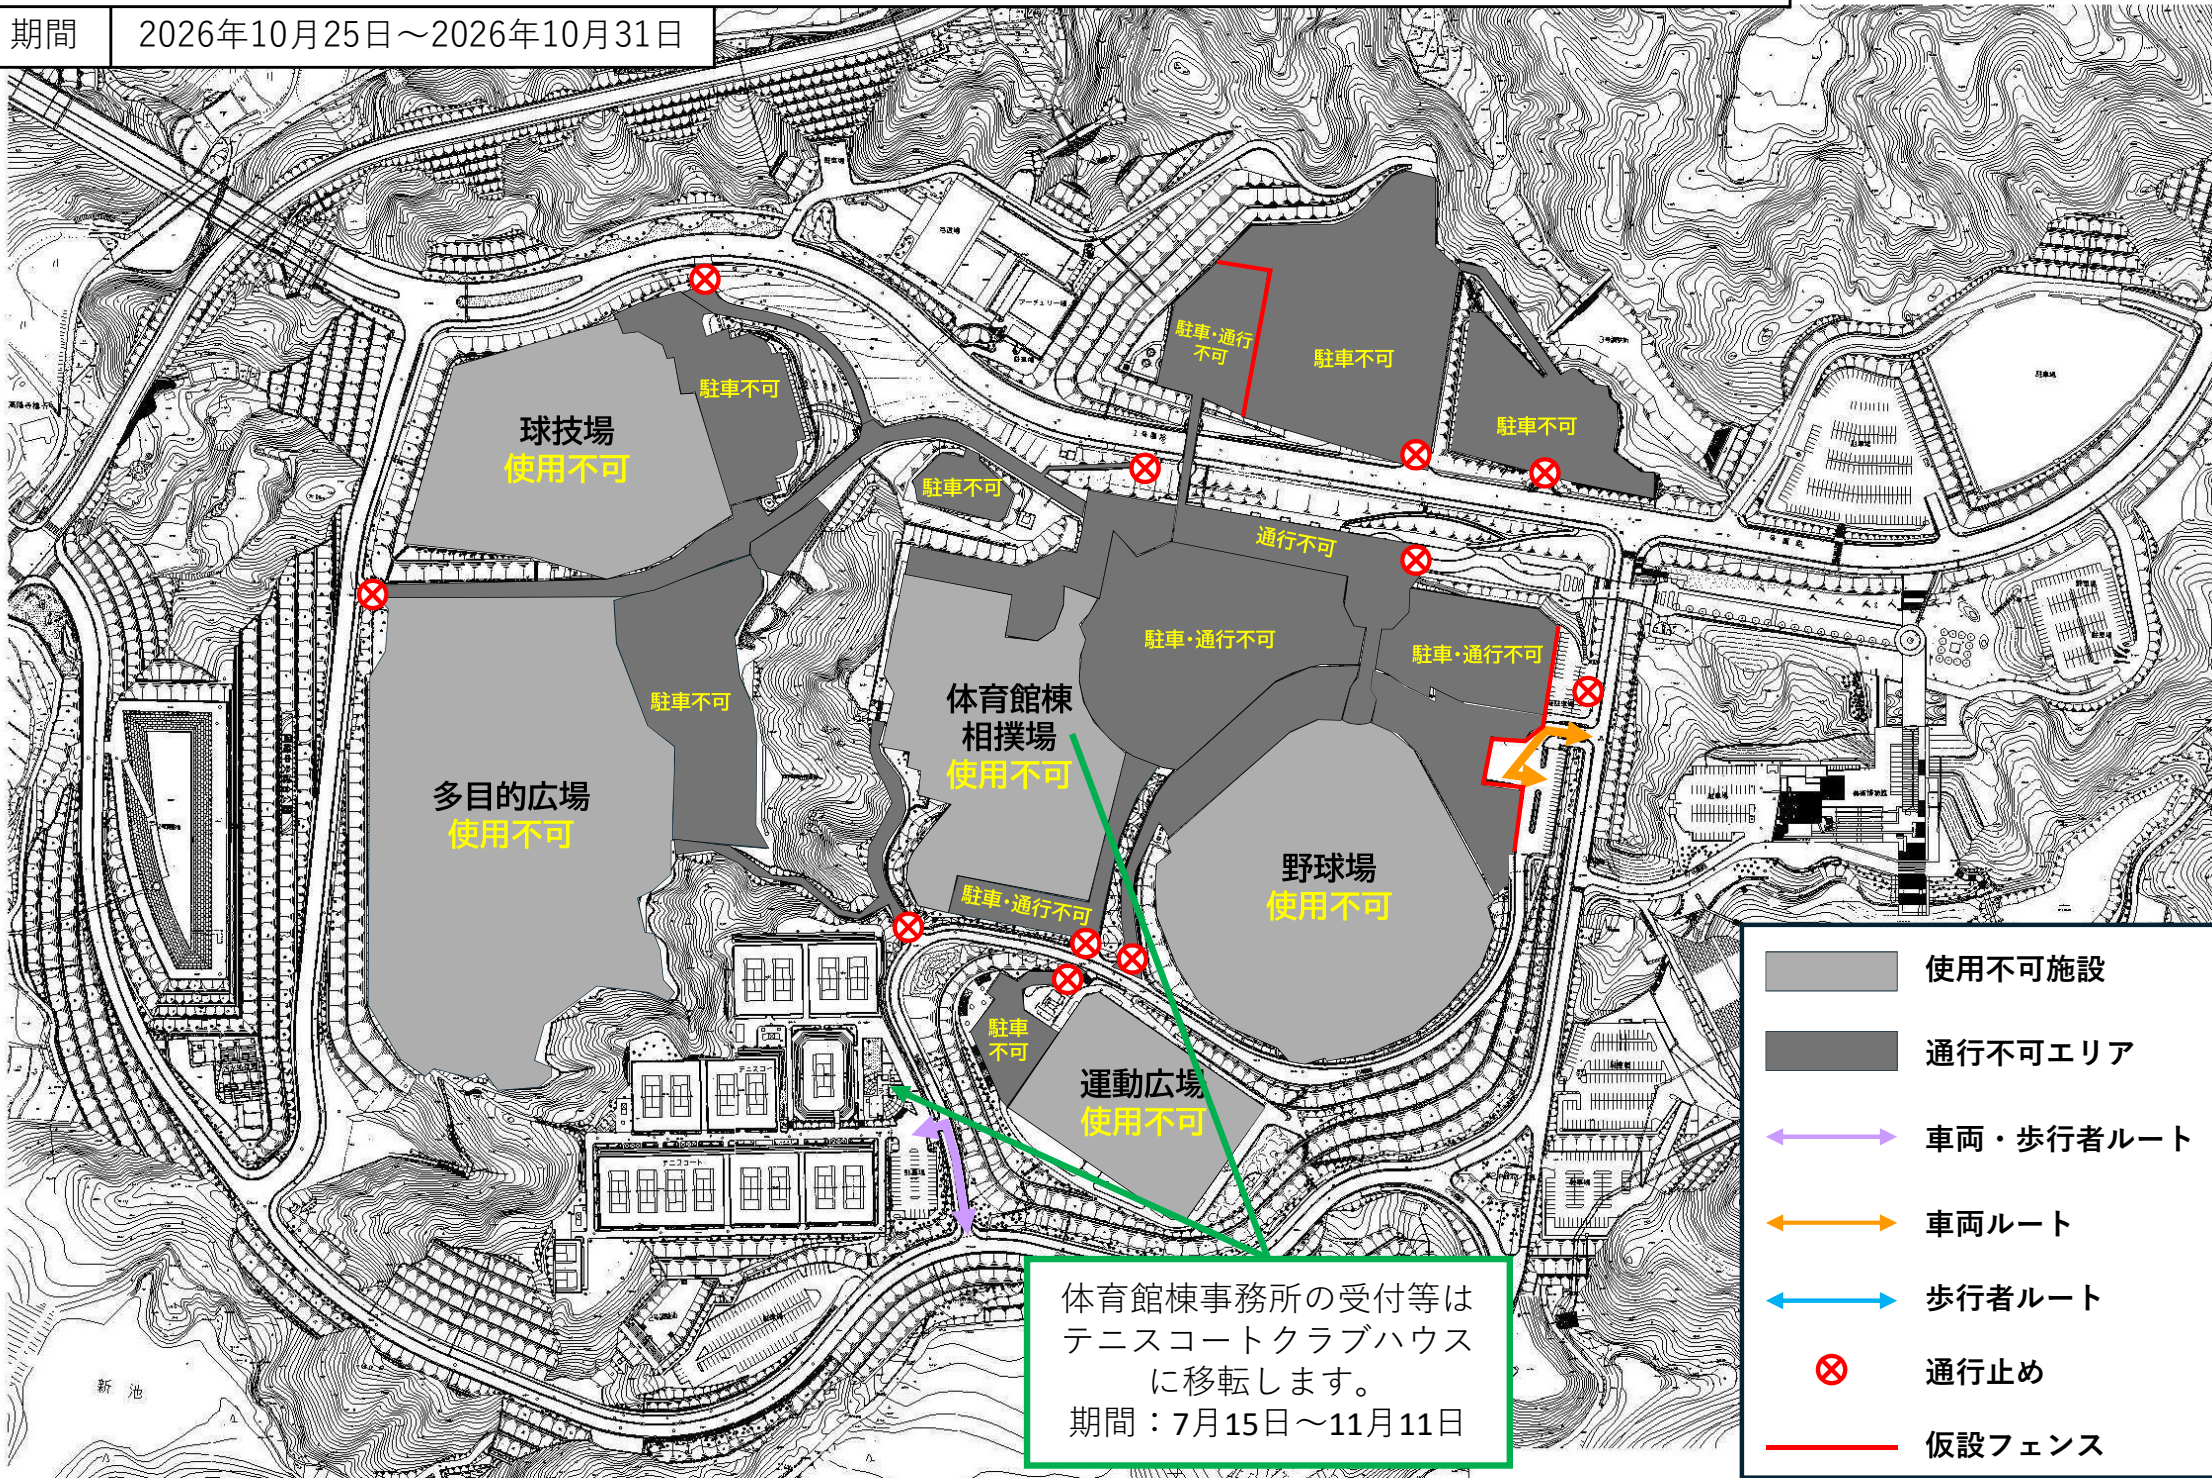

期間 2026年9月2日～2026年9月11日

体育館棟事務所の受付等は
テニスコートクラブハウス
に移転します。
期間：7月15日～11月11日

- 使用不可施設
- 通行不可エリア
- 車両・歩行者ルート
- 車両ルート
- 歩行者ルート
- 通行止め
- 仮設フェンス

アジア・アジアパラ競技大会期間中の岡崎中央総合公園内の規制について

期間 2026年9月12日～2026年10月3日

- 使用不可施設
- 通行不可エリア
- 車両・歩行者ルート
- 車両ルート
- 歩行者ルート
- 通行止め
- 仮設フェンス

アジア・アジアパラ競技大会期間中の岡崎中央総合公園内の規制について

期間 2026年10月4日～2026年10月13日

体育館棟事務所の受付等は
テニスコートクラブハウス
に移転します。
期間：7月15日～11月11日

アジア・アジアパラ競技大会期間中の岡崎中央総合公園内の規制について

期間 2026年10月14日～2026年10月24日

- 使用不可施設
- 通行不可エリア
- 車両・歩行者ルート
- 車両ルート
- 歩行者ルート
- 通行止め
- 仮設フェンス

アジア・アジアパラ競技大会期間中の岡崎中央総合公園内の規制について

期間 2026年10月25日～2026年10月31日

アジア・アジアパラ競技大会期間中の岡崎中央総合公園内の規制について

期間 2026年11月1日～2026年11月11日

アジア・アジアパラ競技大会期間中の岡崎中央総合公園内の規制について

期間 2026年11月12日～2026年11月30日

- 使用不可施設
- 通行不可エリア
- 車両・歩行者ルート
- 車両ルート
- 歩行者ルート
- 通行止め
- 仮設フェンス

アジア・アジアパラ競技大会期間中の岡崎中央総合公園内の規制について

期間 2026年12月1日～2026年3月31日

多目的広場
使用不可

- 使用不可施設
- 通行不可エリア
- 車両・歩行者ルート
- 車両ルート
- 歩行者ルート
- 通行止め
- 仮設フェンス