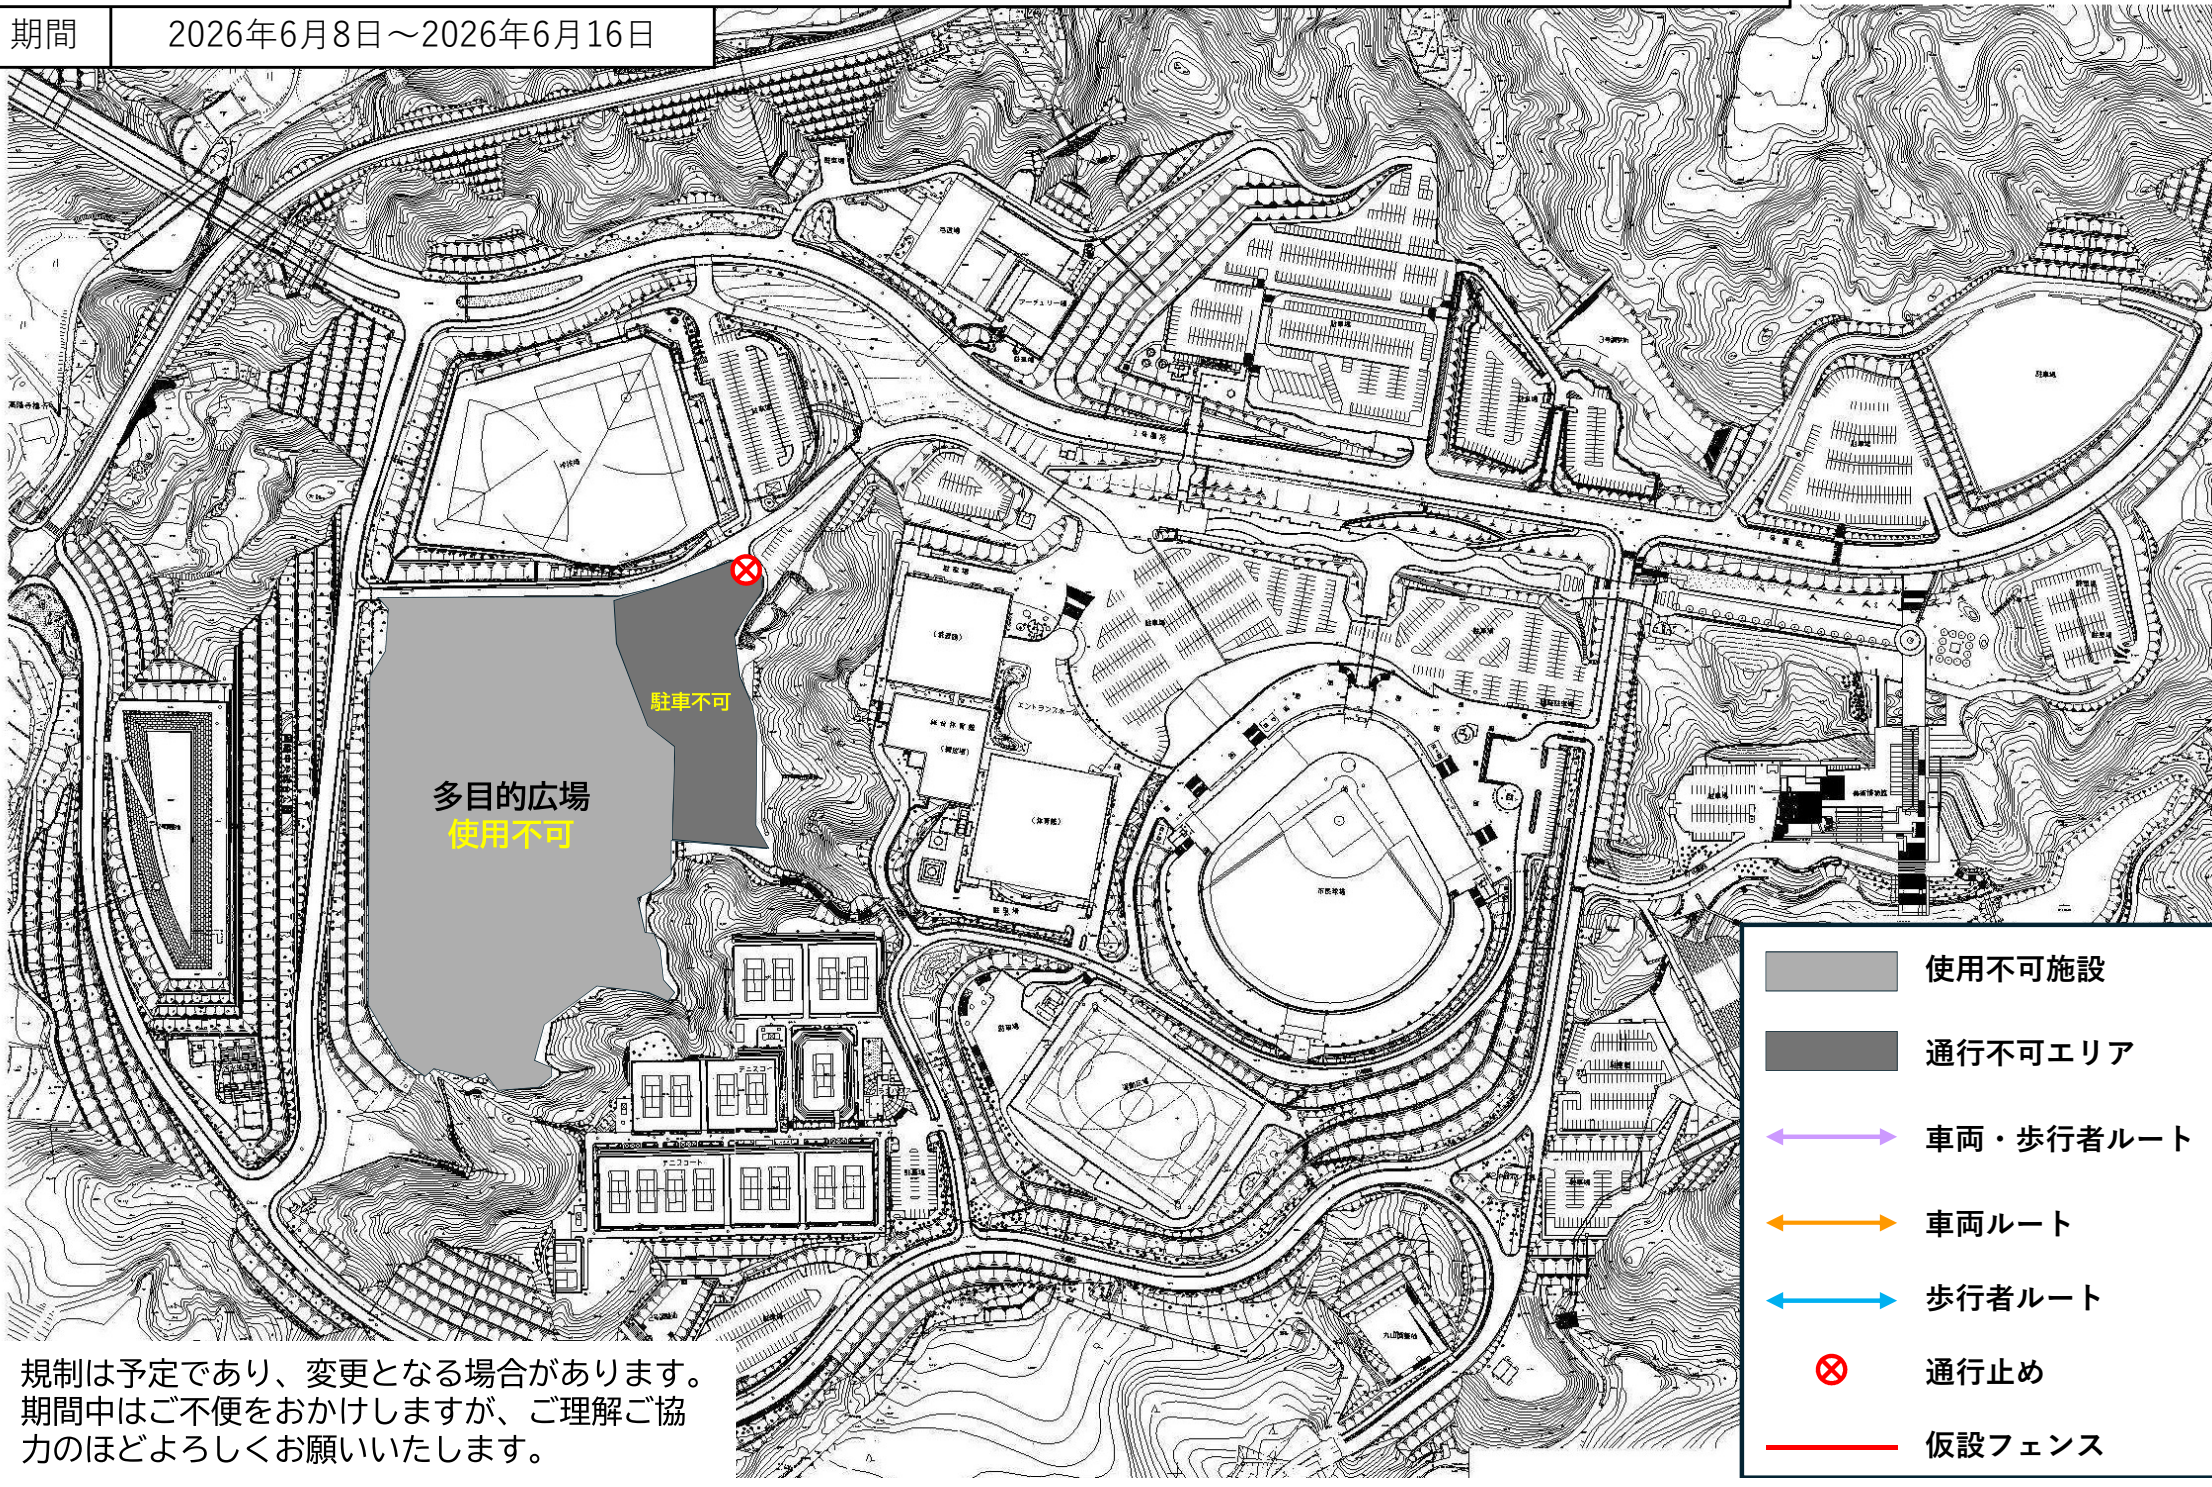

アジア・アジアパラ競技大会期間中の岡崎中央総合公園内の規制について

(令和8年6月 日更新)

期間 2026年6月8日～2026年6月16日

規制は予定であり、変更となる場合があります。
期間中はご不便をおかけしますが、ご理解ご協力のほどよろしくお願いいたします。

- 使用不可施設
- 通行不可エリア
- 車両・歩行者ルート
- 車両ルート
- 歩行者ルート
- 通行止め
- 仮設フェンス

アジア・アジアパラ競技大会期間中の岡崎中央総合公園内の規制について

期間 2026年7月1日～2026年7月6日

- 使用不可施設
- 通行不可エリア
- 車両・歩行者ルート
- 車両ルート
- 歩行者ルート
- 通行止め
- 仮設フェンス

アジア・アジアパラ競技大会期間中の岡崎中央総合公園内の規制について

期間 2026年7月7日～2026年7月14日

- 使用不可施設
- 通行不可エリア
- 車両・歩行者ルート
- 車両ルート
- 歩行者ルート
- 通行止め
- 仮設フェンス

アジア・アジアパラ競技大会期間中の岡崎中央総合公園内の規制について

期間 2026年8月3日～2026年9月1日

体育館棟事務所の受付等は
テニスコートクラブハウス
に移転します。
期間：7月15日～11月11日

- 使用不可施設
- 通行不可エリア
- 車両・歩行者ルート
- 車両ルート
- 歩行者ルート
- 通行止め
- 仮設フェンス

アジア・アジアパラ競技大会期間中の岡崎中央総合公園内の規制について

アジア・アジアパラ競技大会期間中の岡崎中央総合公園内の規制について

期間 2026年12月1日～2026年3月31日

多目的広場
使用不可

- 使用不可施設
- 通行不可エリア
- 車両・歩行者ルート
- 車両ルート
- 歩行者ルート
- 通行止め
- 仮設フェンス