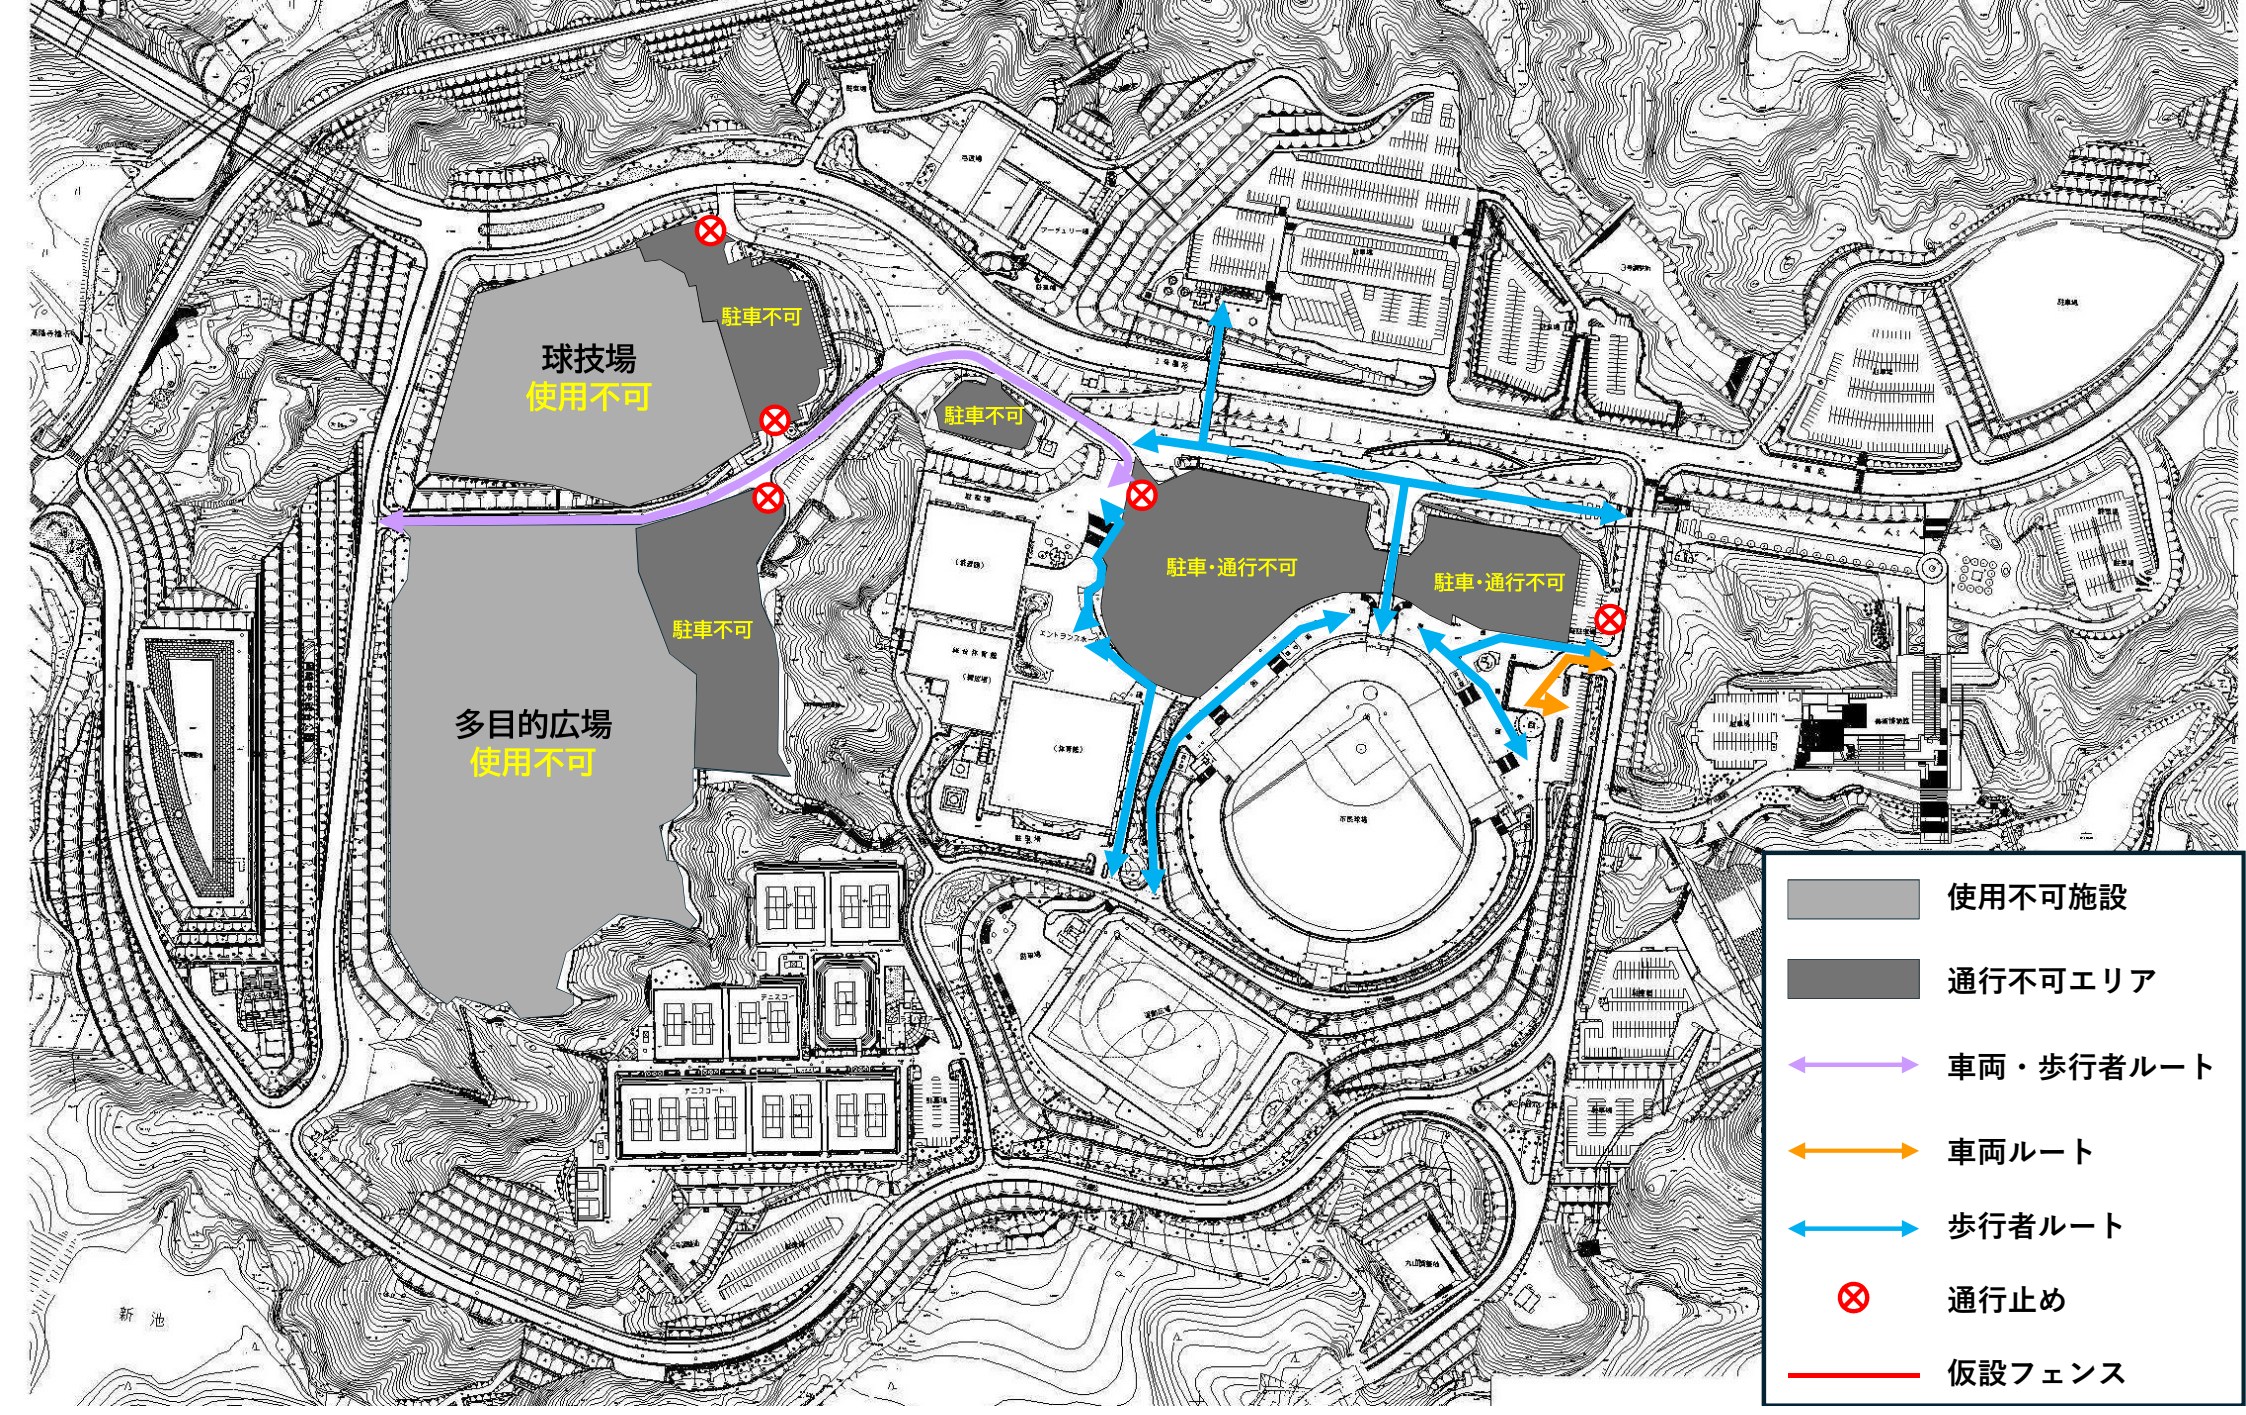

アジア・アジアパラ競技大会期間中の岡崎中央総合公園内の規制について

(令和8年6月 日更新)

期間 2026年6月8日～2026年6月16日

規制は予定であり、変更となる場合があります。
期間中はご不便をおかけしますが、ご理解ご協力のほどよろしくお願いいたします。

- 使用不可施設
- 通行不可エリア
- 車両・歩行者ルート
- 車両ルート
- 歩行者ルート
- 通行止め
- 仮設フェンス

アジア・アジアパラ競技大会期間中の岡崎中央総合公園内の規制について

期間 2026年7月1日～2026年7月6日

- 使用不可施設
- 通行不可エリア
- 車両・歩行者ルート
- 車両ルート
- 歩行者ルート
- 通行止め
- 仮設フェンス

アジア・アジアパラ競技大会期間中の岡崎中央総合公園内の規制について

期間 2026年7月7日～2026年7月14日

- 使用不可施設
- 通行不可エリア
- 車両・歩行者ルート
- 車両ルート
- 歩行者ルート
- 通行止め
- 仮設フェンス

アジア・アジアパラ競技大会期間中の岡崎中央総合公園内の規制について

期間 2026年8月3日～2026年9月1日

体育館棟事務所の受付等は
テニスコートクラブハウス
に移転します。
期間：7月15日～11月11日

- 使用不可施設
- 通行不可エリア
- 車両・歩行者ルート
- 車両ルート
- 歩行者ルート
- 通行止め
- 仮設フェンス

アジア・アジアパラ競技大会期間中の岡崎中央総合公園内の規制について

アジア・アジアパラ競技大会期間中の岡崎中央総合公園内の規制について

期間 2026年12月1日～2026年3月31日

多目的広場
使用不可

- 使用不可施設
- 通行不可エリア
- 車両・歩行者ルート
- 車両ルート
- 歩行者ルート
- 通行止め
- 仮設フェンス