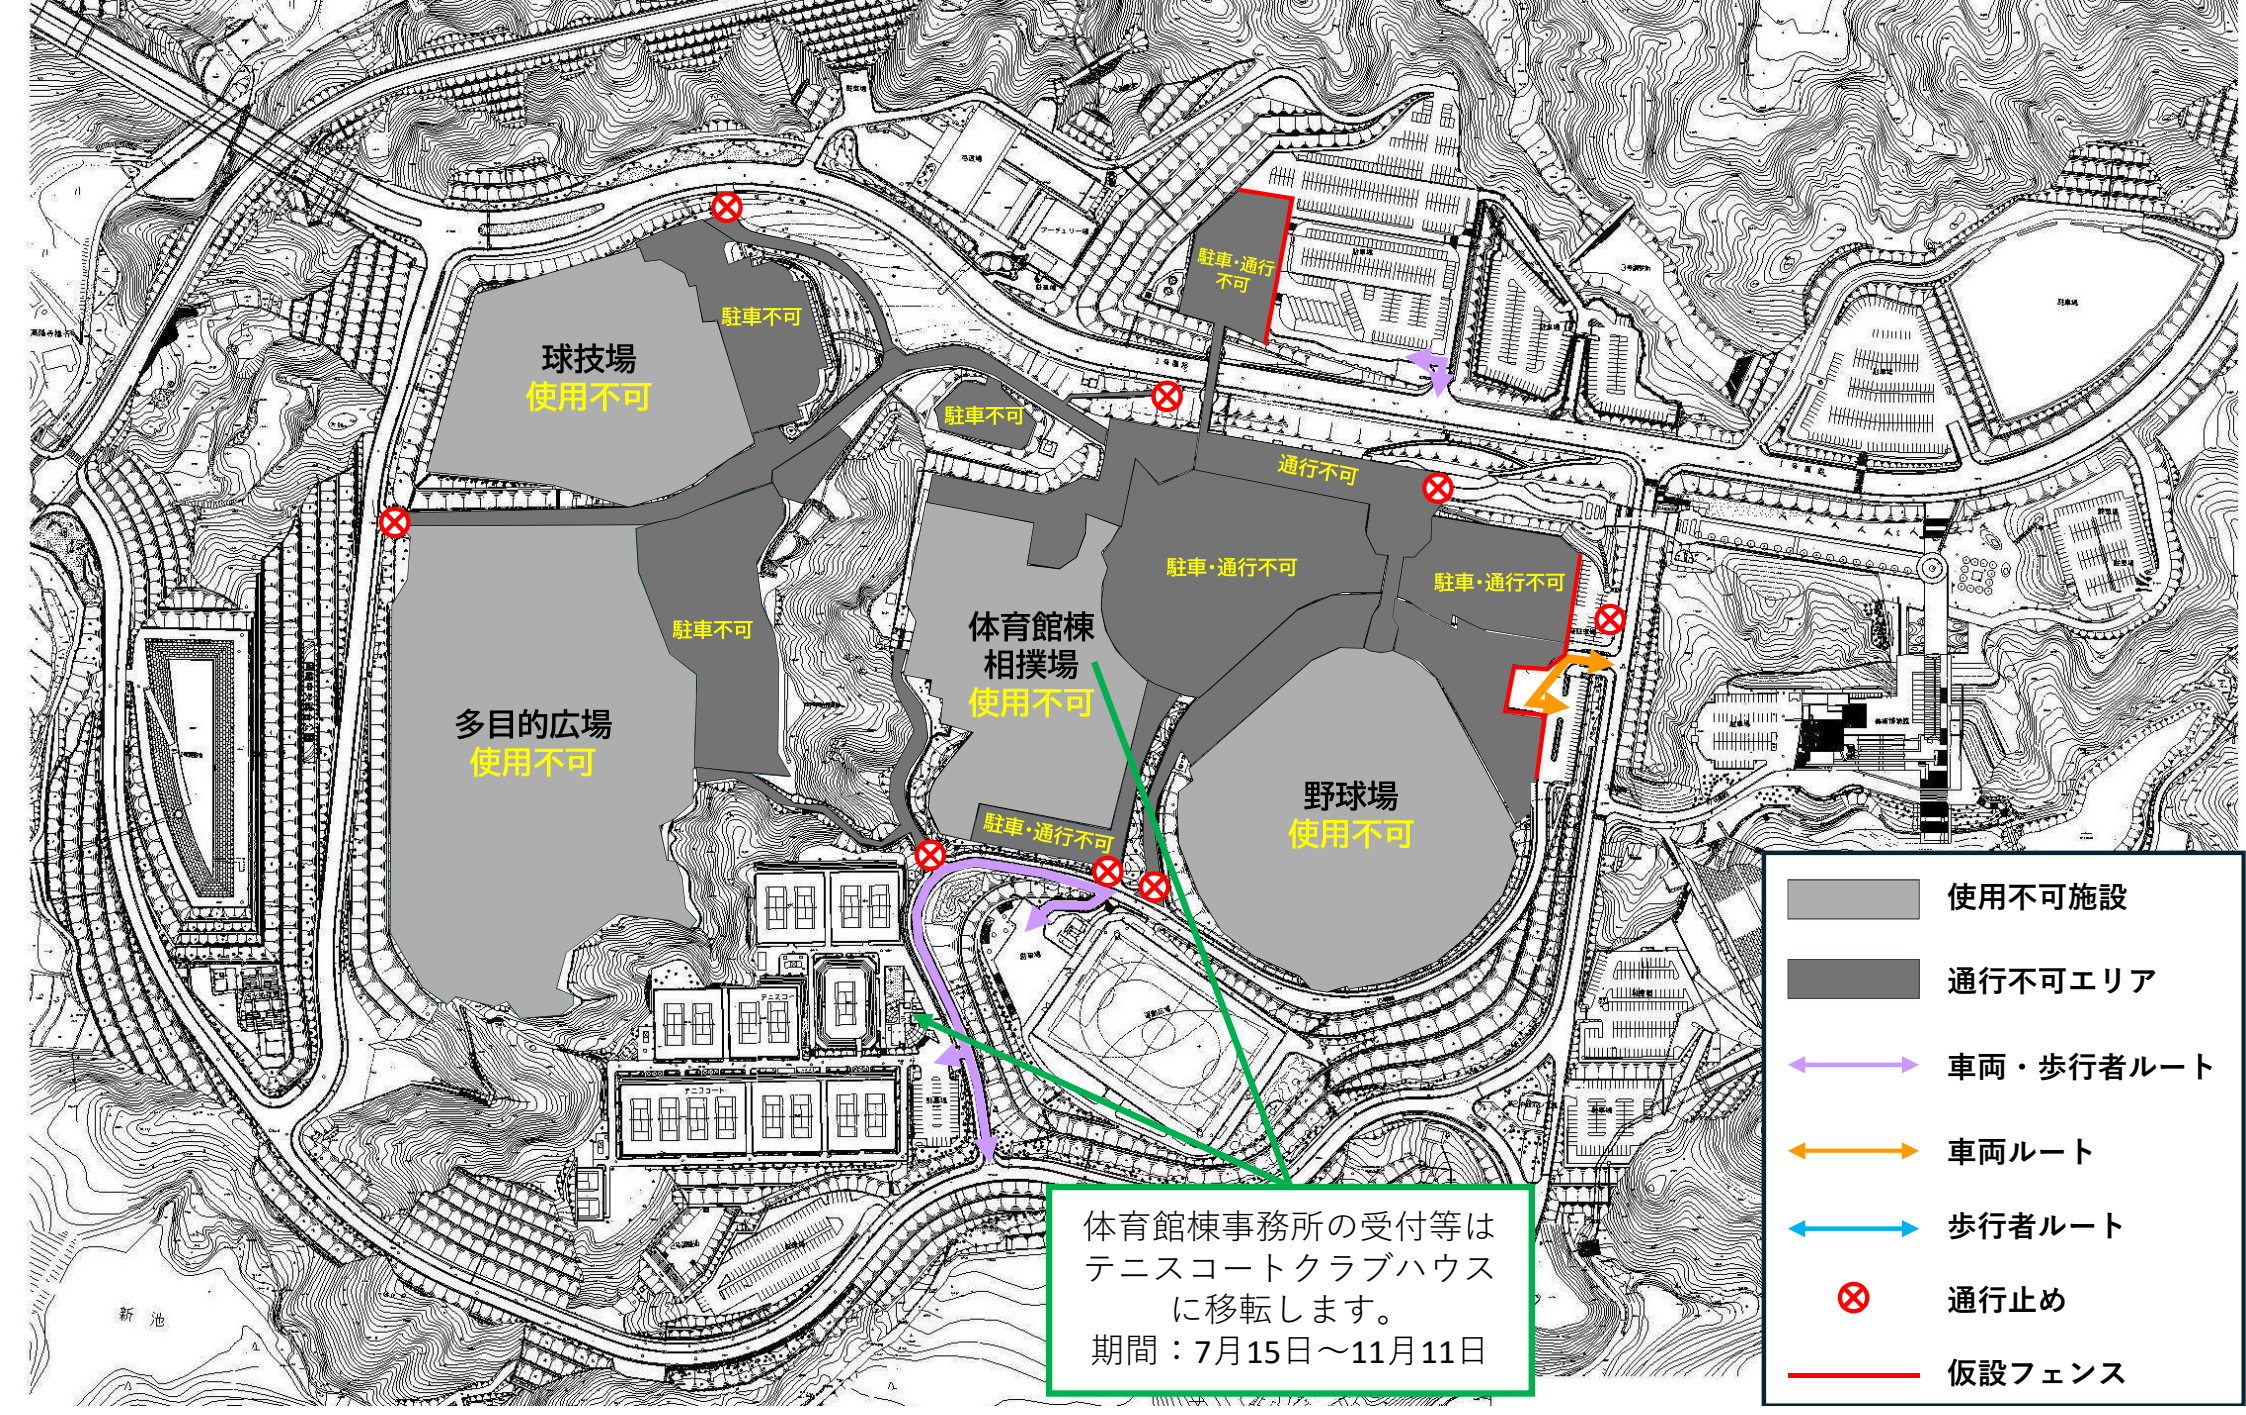

アジア・アジアパラ競技大会期間中の岡崎中央総合公園内の規制について

(令和8年6月 日更新)

期間 2026年6月8日～2026年6月16日

規制は予定であり、変更となる場合があります。
期間中はご不便をおかけしますが、ご理解ご協力のほどよろしくお願いいたします。

- 使用不可施設
- 通行不可エリア
- 車両・歩行者ルート
- 車両ルート
- 歩行者ルート
- 通行止め
- 仮設フェンス

アジア・アジアパラ競技大会期間中の岡崎中央総合公園内の規制について

期間 2026年7月1日～2026年7月6日

- 使用不可施設
- 通行不可エリア
- 車両・歩行者ルート
- 車両ルート
- 歩行者ルート
- 通行止め
- 仮設フェンス

アジア・アジアパラ競技大会期間中の岡崎中央総合公園内の規制について

期間 2026年7月7日～2026年7月14日

- 使用不可施設
- 通行不可エリア
- 車両・歩行者ルート
- 車両ルート
- 歩行者ルート
- 通行止め
- 仮設フェンス

アジア・アジアパラ競技大会期間中の岡崎中央総合公園内の規制について

期間 2026年8月3日～2026年9月1日

体育館棟事務所の受付等は
テニスコートクラブハウス
に移転します。
期間：7月15日～11月11日

- 使用不可施設
- 通行不可エリア
- 車両・歩行者ルート
- 車両ルート
- 歩行者ルート
- 通行止め
- 仮設フェンス

アジア・アジアパラ競技大会期間中の岡崎中央総合公園内の規制について

期間 2026年9月2日～2026年9月11日

体育館棟事務所の受付等は
テニスコートクラブハウス
に移転します。
期間：7月15日～11月11日

- 使用不可施設
- 通行不可エリア
- 車両・歩行者ルート
- 車両ルート
- 歩行者ルート
- 通行止め
- 仮設フェンス

アジア・アジアパラ競技大会期間中の岡崎中央総合公園内の規制について

期間 2026年9月12日～2026年10月3日

- 使用不可施設
- 通行不可エリア
- 車両・歩行者ルート
- 車両ルート
- 歩行者ルート
- 通行止め
- 仮設フェンス