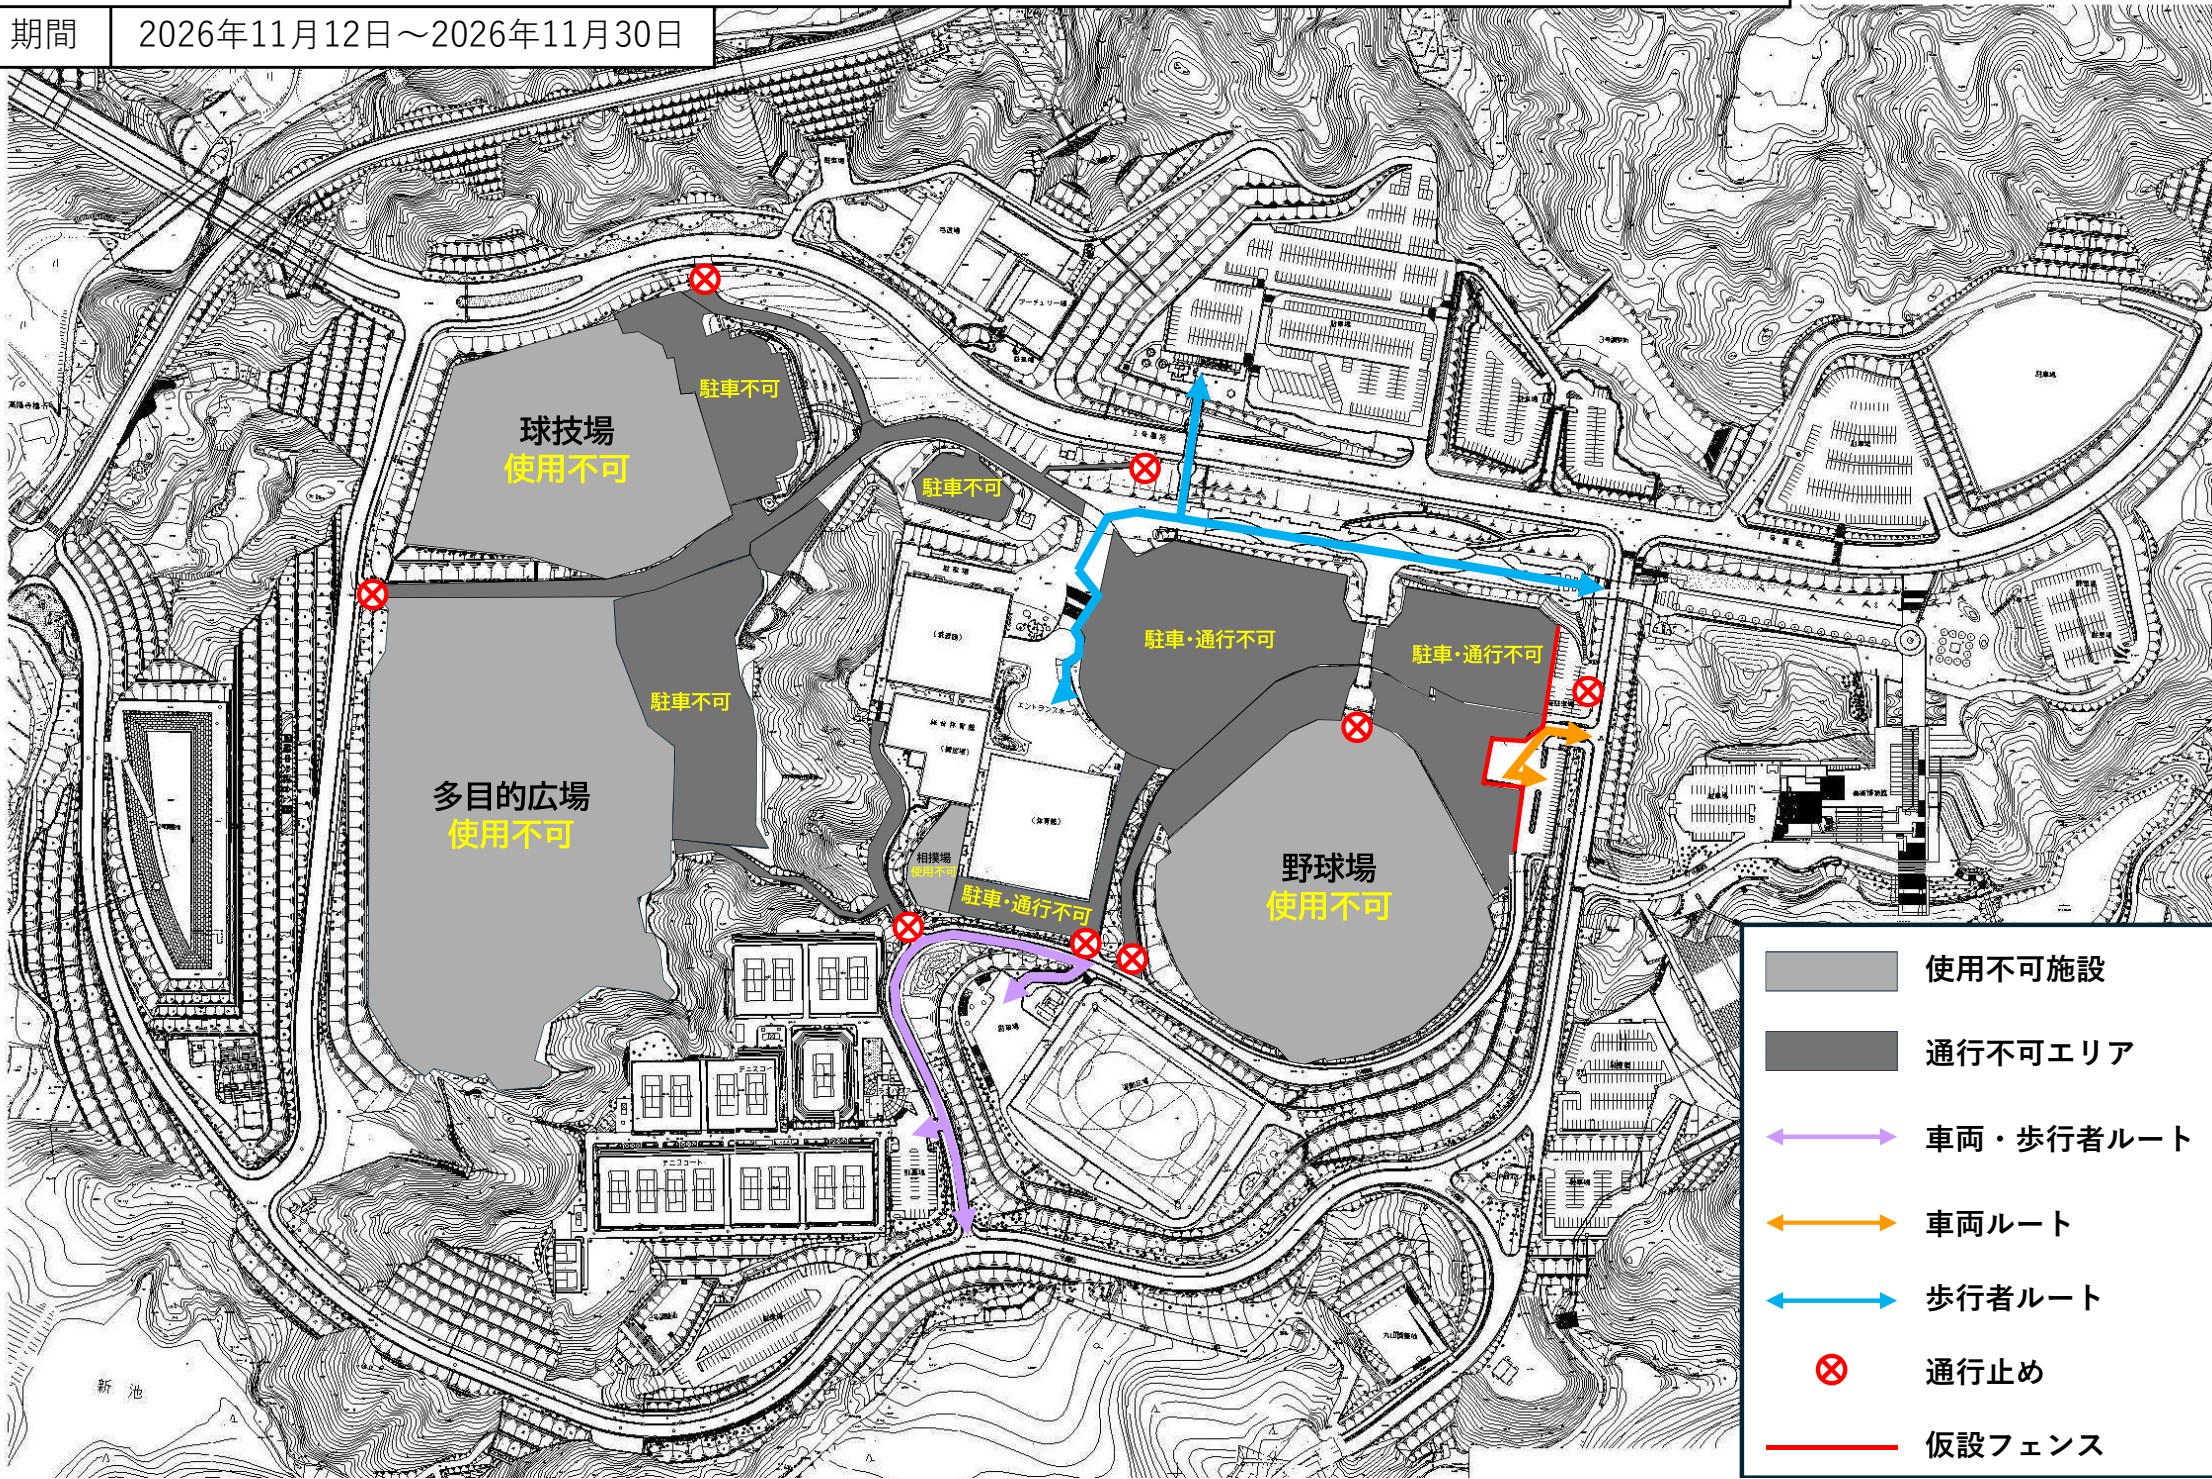

期間 2026年7月1日～2026年7月6日

- 使用不可施設
- 通行不可エリア
- 車両・歩行者ルート
- 車両ルート
- 歩行者ルート
- 通行止め
- 仮設フェンス

アジア・アジアパラ競技大会期間中の岡崎中央総合公園内の規制について

期間 2026年7月7日～2026年7月14日

- 使用不可施設
- 通行不可エリア
- 車両・歩行者ルート
- 車両ルート
- 歩行者ルート
- 通行止め
- 仮設フェンス

アジア・アジアパラ競技大会期間中の岡崎中央総合公園内の規制について

期間 2026年10月4日～2026年10月13日

体育館棟事務所の受付等は
テニスコートクラブハウス
に移転します。
期間：7月15日～11月11日

アジア・アジアパラ競技大会期間中の岡崎中央総合公園内の規制について

期間 2026年10月14日～2026年10月24日

- 使用不可施設
- 通行不可エリア
- 車両・歩行者ルート
- 車両ルート
- 歩行者ルート
- 通行止め
- 仮設フェンス

アジア・アジアパラ競技大会期間中の岡崎中央総合公園内の規制について

期間 2026年10月25日～2026年10月31日

アジア・アジアパラ競技大会期間中の岡崎中央総合公園内の規制について

期間 2026年11月1日～2026年11月11日

アジア・アジアパラ競技大会期間中の岡崎中央総合公園内の規制について

期間 2026年11月12日～2026年11月30日

- 使用不可施設
- 通行不可エリア
- 車両・歩行者ルート
- 車両ルート
- 歩行者ルート
- 通行止め
- 仮設フェンス

アジア・アジアパラ競技大会期間中の岡崎中央総合公園内の規制について

期間 2026年12月1日～2026年3月31日

多目的広場
使用不可

- 使用不可施設
- 通行不可エリア
- 車両・歩行者ルート
- 車両ルート
- 歩行者ルート
- 通行止め
- 仮設フェンス