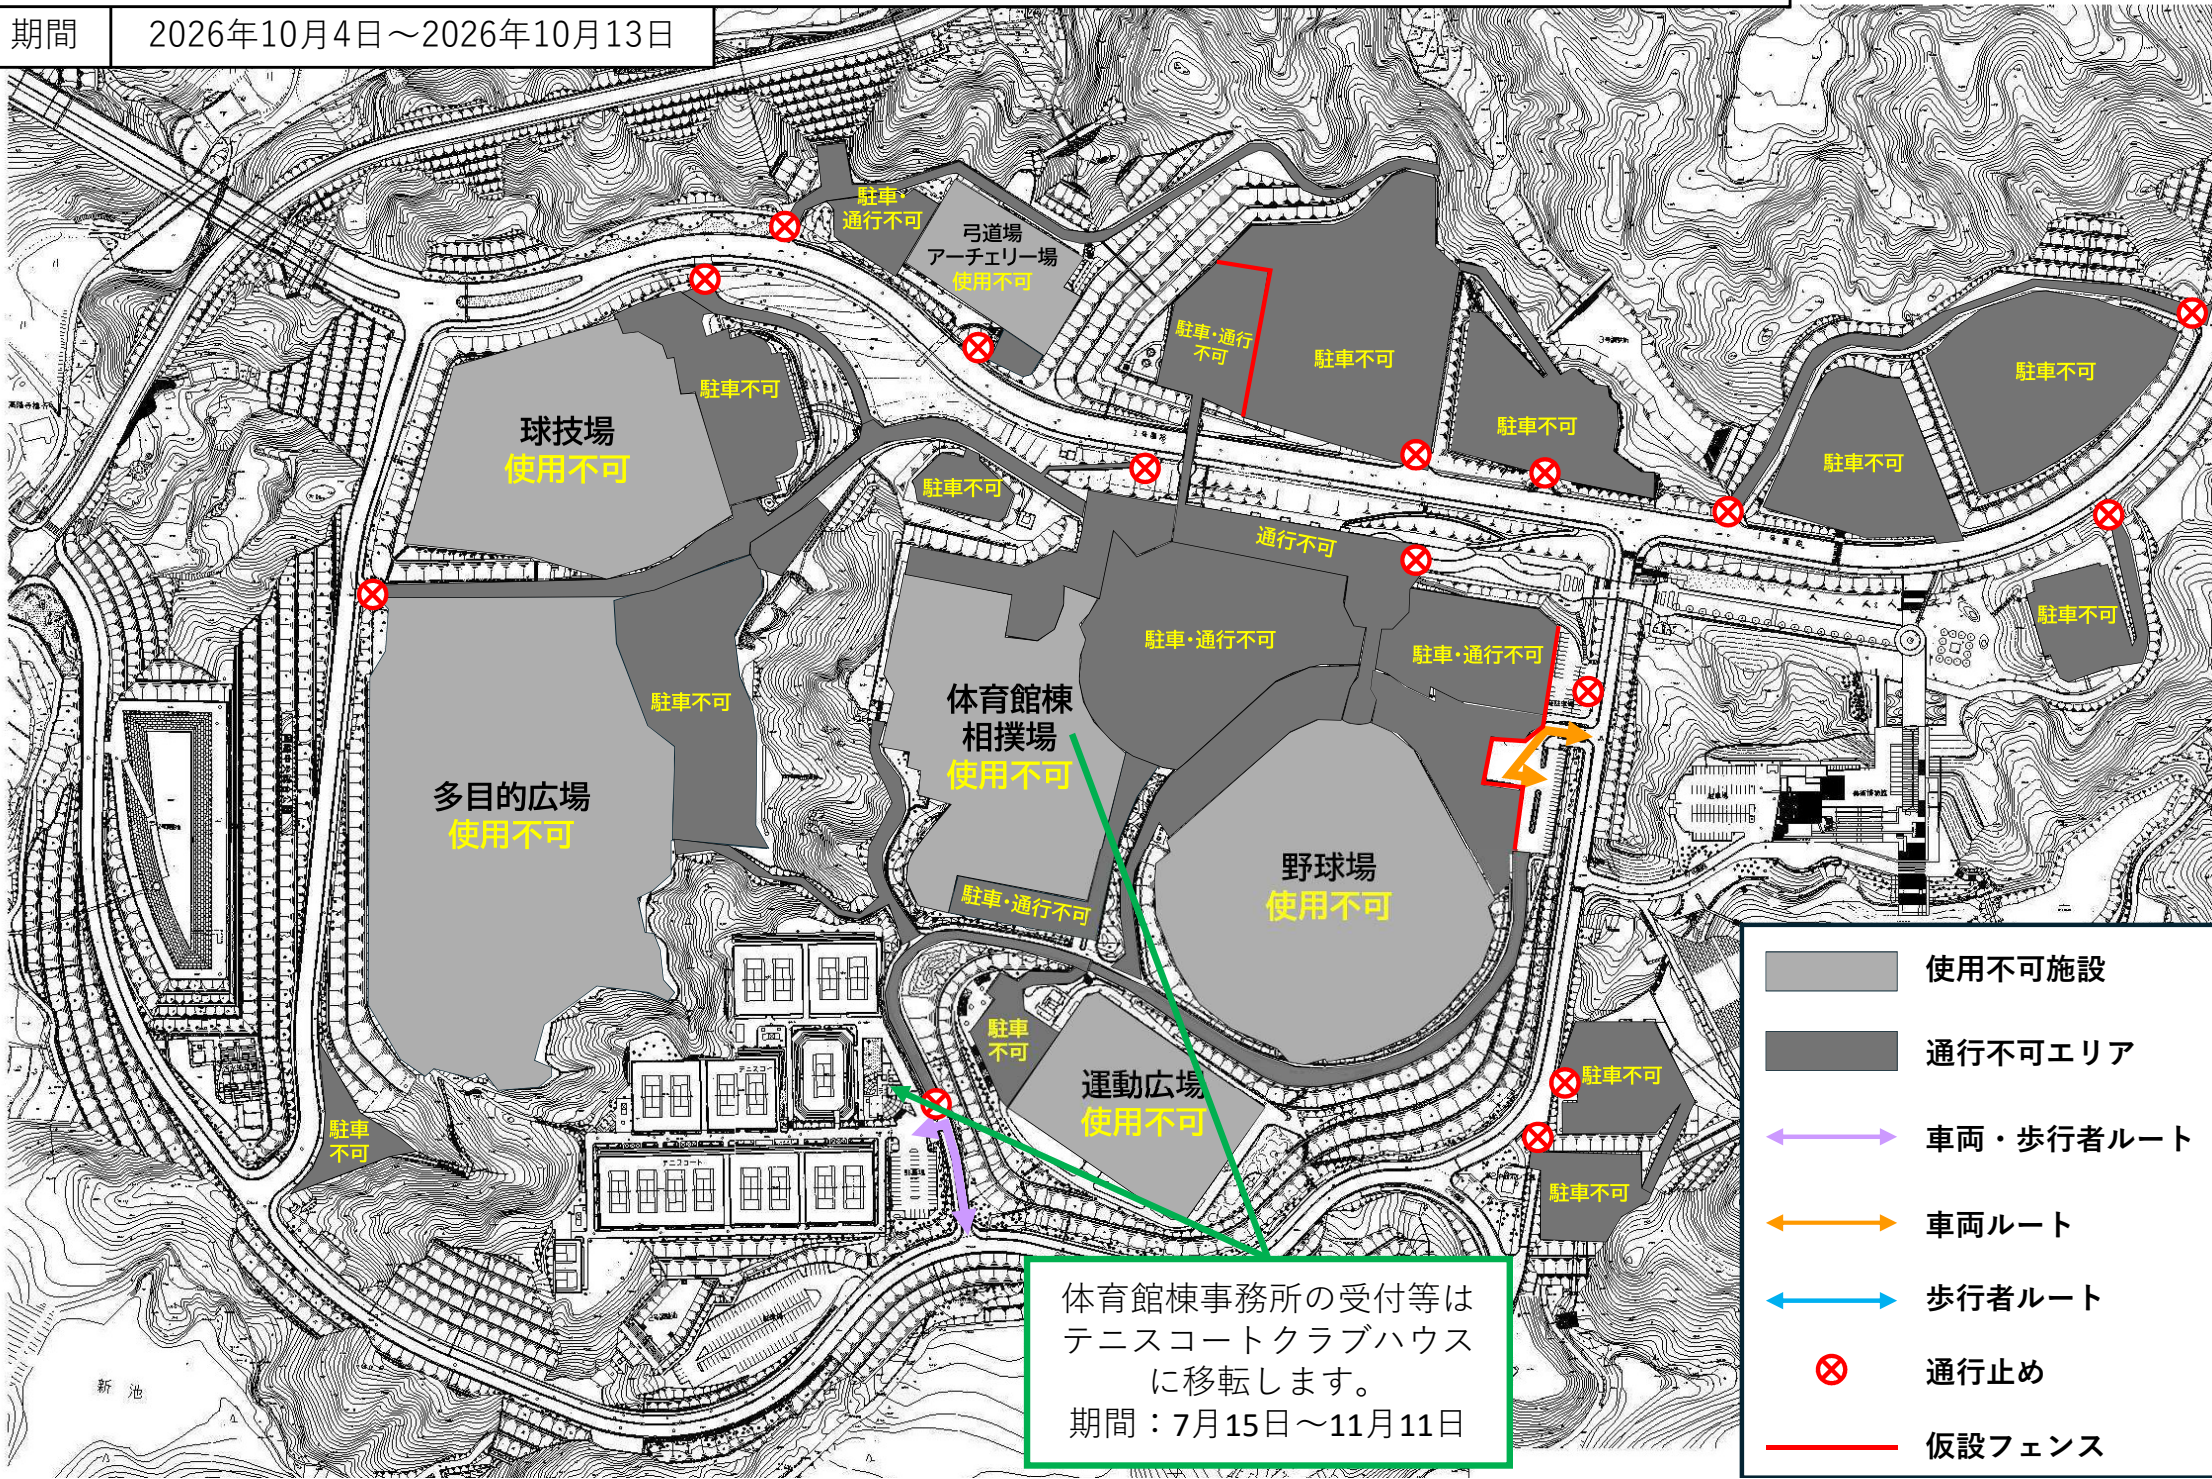

アジア・アジアパラ競技大会期間中の岡崎中央総合公園内の規制について

期間 2026年8月3日～2026年9月1日

体育館棟事務所の受付等は
テニスコートクラブハウス
に移転します。
期間：7月15日～11月11日

- 使用不可施設
- 通行不可エリア
- 車両・歩行者ルート
- 車両ルート
- 歩行者ルート
- 通行止め
- 仮設フェンス

アジア・アジアパラ競技大会期間中の岡崎中央総合公園内の規制について

期間 2026年9月2日～2026年9月11日

体育館棟事務所の受付等は
テニスコートクラブハウス
に移転します。
期間：7月15日～11月11日

- 使用不可施設
- 通行不可エリア
- 車両・歩行者ルート
- 車両ルート
- 歩行者ルート
- 通行止め
- 仮設フェンス

アジア・アジアパラ競技大会期間中の岡崎中央総合公園内の規制について

期間 2026年9月12日～2026年10月3日

- 使用不可施設
- 通行不可エリア
- 車両・歩行者ルート
- 車両ルート
- 歩行者ルート
- 通行止め
- 仮設フェンス

アジア・アジアパラ競技大会期間中の岡崎中央総合公園内の規制について

期間 2026年10月4日～2026年10月13日

体育館棟事務所の受付等は
テニスコートクラブハウス
に移転します。
期間：7月15日～11月11日

アジア・アジアパラ競技大会期間中の岡崎中央総合公園内の規制について

期間 2026年10月14日～2026年10月24日

- 使用不可施設
- 通行不可エリア
- 車両・歩行者ルート
- 車両ルート
- 歩行者ルート
- 通行止め
- 仮設フェンス

アジア・アジアパラ競技大会期間中の岡崎中央総合公園内の規制について

期間 2026年10月25日～2026年10月31日

アジア・アジアパラ競技大会期間中の岡崎中央総合公園内の規制について

期間 2026年11月1日～2026年11月11日

アジア・アジアパラ競技大会期間中の岡崎中央総合公園内の規制について

期間 2026年11月12日～2026年11月30日

- 使用不可施設
- 通行不可エリア
- 車両・歩行者ルート
- 車両ルート
- 歩行者ルート
- 通行止め
- 仮設フェンス