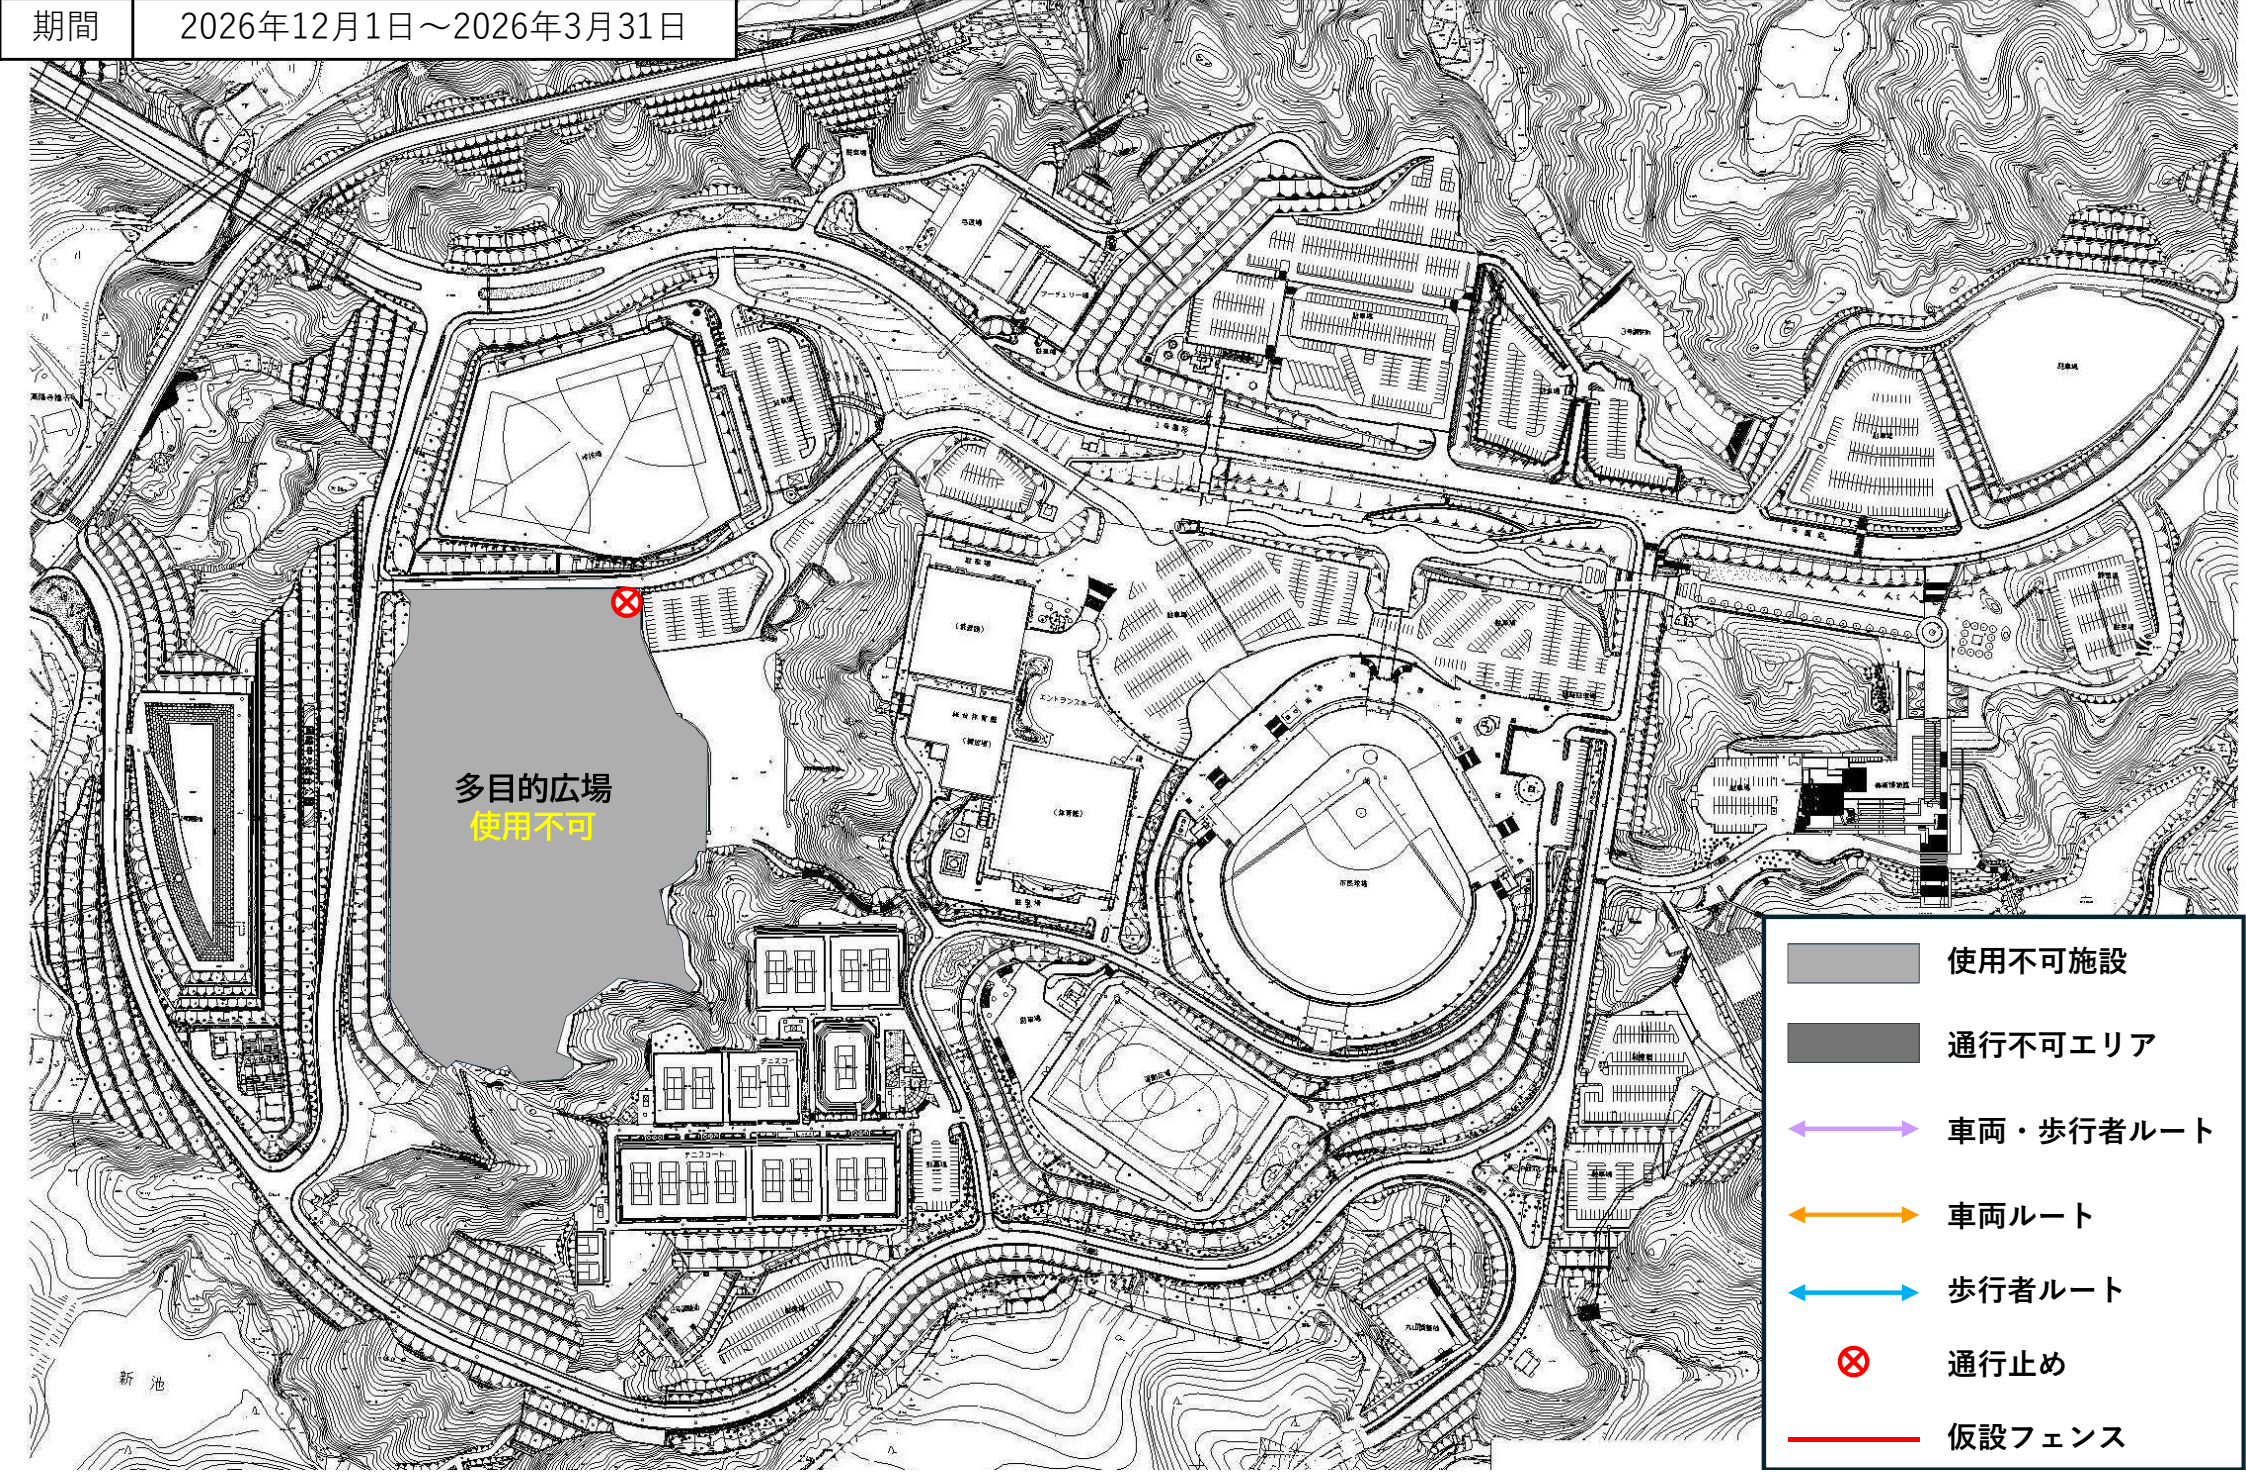

アジア・アジアパラ競技大会期間中の岡崎中央総合公園内の規制について

(令和8年6月 日更新)

期間 2026年6月8日～2026年6月16日

規制は予定であり、変更となる場合があります。
期間中はご不便をおかけしますが、ご理解ご協力のほどよろしくお願いいたします。

- 使用不可施設
- 通行不可エリア
- 車両・歩行者ルート
- 車両ルート
- 歩行者ルート
- 通行止め
- 仮設フェンス

アジア・アジアパラ競技大会期間中の岡崎中央総合公園内の規制について

期間 2026年7月1日～2026年7月6日

- 使用不可施設
- 通行不可エリア
- 車両・歩行者ルート
- 車両ルート
- 歩行者ルート
- 通行止め
- 仮設フェンス

アジア・アジアパラ競技大会期間中の岡崎中央総合公園内の規制について

期間 2026年7月7日～2026年7月14日

- 使用不可施設
- 通行不可エリア
- 車両・歩行者ルート
- 車両ルート
- 歩行者ルート
- 通行止め
- 仮設フェンス

アジア・アジアパラ競技大会期間中の岡崎中央総合公園内の規制について

期間 2026年10月25日～2026年10月31日

アジア・アジアパラ競技大会期間中の岡崎中央総合公園内の規制について

期間 2026年11月1日～2026年11月11日

アジア・アジアパラ競技大会期間中の岡崎中央総合公園内の規制について

期間 2026年11月12日～2026年11月30日

- 使用不可施設
- 通行不可エリア
- 車両・歩行者ルート
- 車両ルート
- 歩行者ルート
- 通行止め
- 仮設フェンス

アジア・アジアパラ競技大会期間中の岡崎中央総合公園内の規制について

期間 2026年12月1日～2026年3月31日

多目的広場
使用不可

- 使用不可施設
- 通行不可エリア
- 車両・歩行者ルート
- 車両ルート
- 歩行者ルート
- 通行止め
- 仮設フェンス