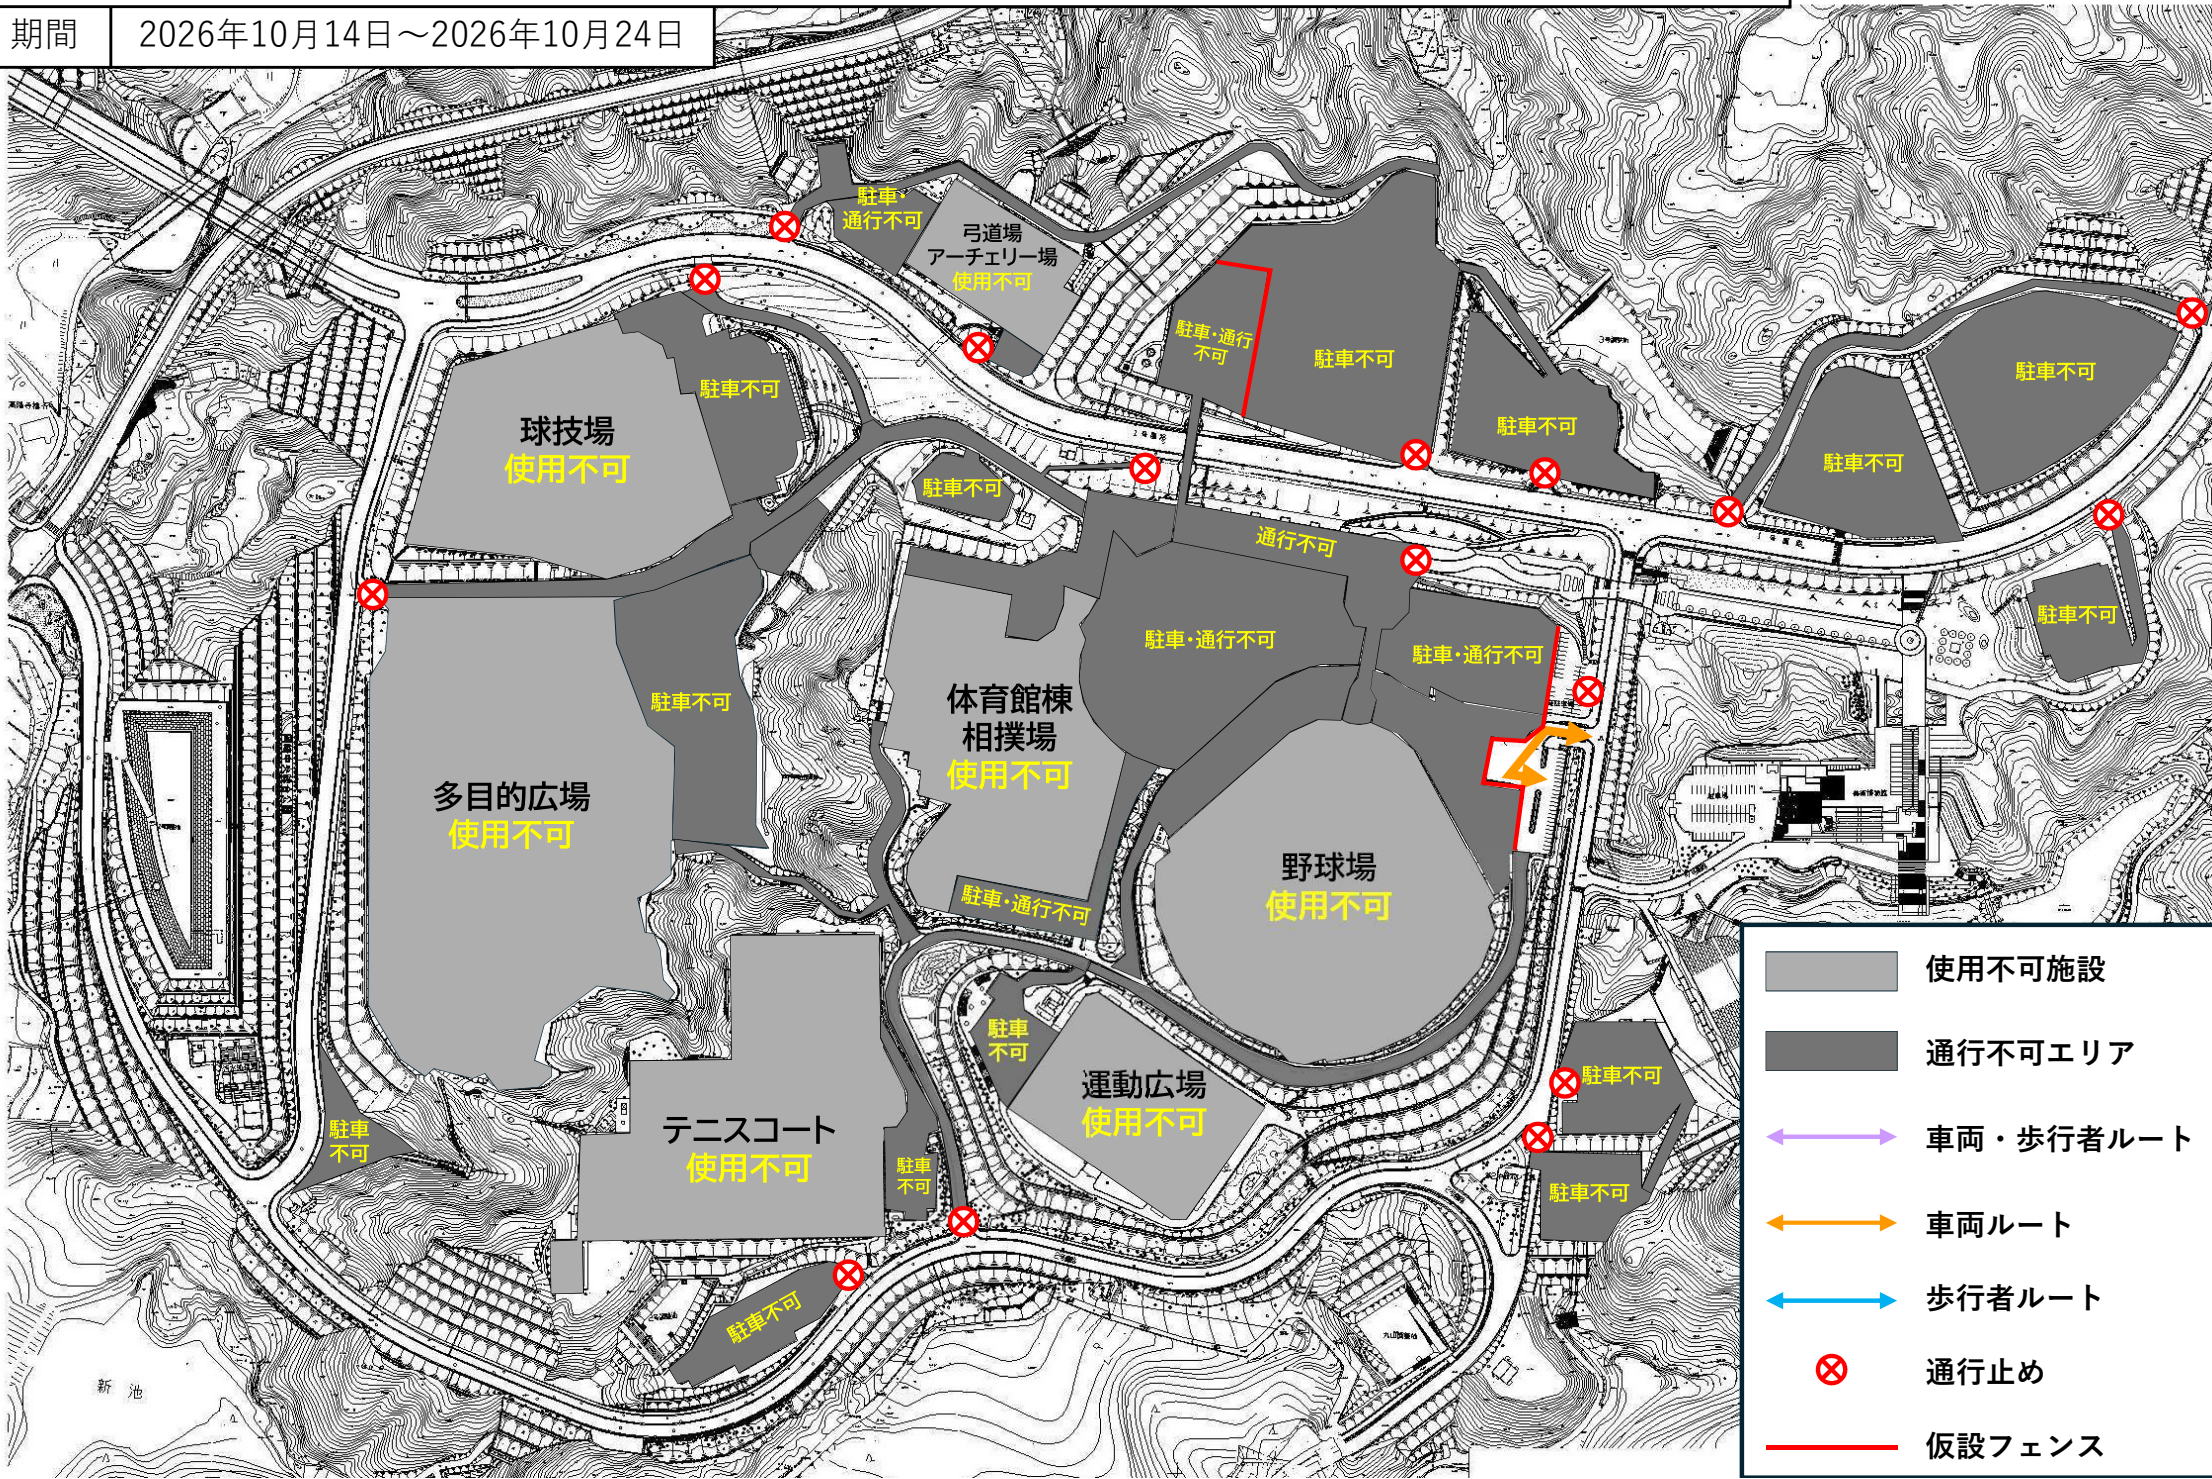

期間 2026年9月2日～2026年9月11日

体育館棟事務所の受付等は
テニスコートクラブハウス
に移転します。
期間：7月15日～11月11日

- 使用不可施設
- 通行不可エリア
- 車両・歩行者ルート
- 車両ルート
- 歩行者ルート
- 通行止め
- 仮設フェンス

アジア・アジアパラ競技大会期間中の岡崎中央総合公園内の規制について

期間 2026年9月12日～2026年10月3日

- 使用不可施設
- 通行不可エリア
- 車両・歩行者ルート
- 車両ルート
- 歩行者ルート
- 通行止め
- 仮設フェンス

アジア・アジアパラ競技大会期間中の岡崎中央総合公園内の規制について

期間 2026年10月4日～2026年10月13日

体育館棟事務所の受付等は
テニスコートクラブハウス
に移転します。
期間：7月15日～11月11日

アジア・アジアパラ競技大会期間中の岡崎中央総合公園内の規制について

期間 2026年10月14日～2026年10月24日

- 使用不可施設
- 通行不可エリア
- 車両・歩行者ルート
- 車両ルート
- 歩行者ルート
- 通行止め
- 仮設フェンス

アジア・アジアパラ競技大会期間中の岡崎中央総合公園内の規制について

期間 2026年10月25日～2026年10月31日

アジア・アジアパラ競技大会期間中の岡崎中央総合公園内の規制について

期間 2026年11月1日～2026年11月11日

アジア・アジアパラ競技大会期間中の岡崎中央総合公園内の規制について

期間 2026年11月12日～2026年11月30日

- 使用不可施設
- 通行不可エリア
- 車両・歩行者ルート
- 車両ルート
- 歩行者ルート
- 通行止め
- 仮設フェンス

アジア・アジアパラ競技大会期間中の岡崎中央総合公園内の規制について

期間 2026年12月1日～2026年3月31日

多目的広場
使用不可

- 使用不可施設
- 通行不可エリア
- 車両・歩行者ルート
- 車両ルート
- 歩行者ルート
- 通行止め
- 仮設フェンス