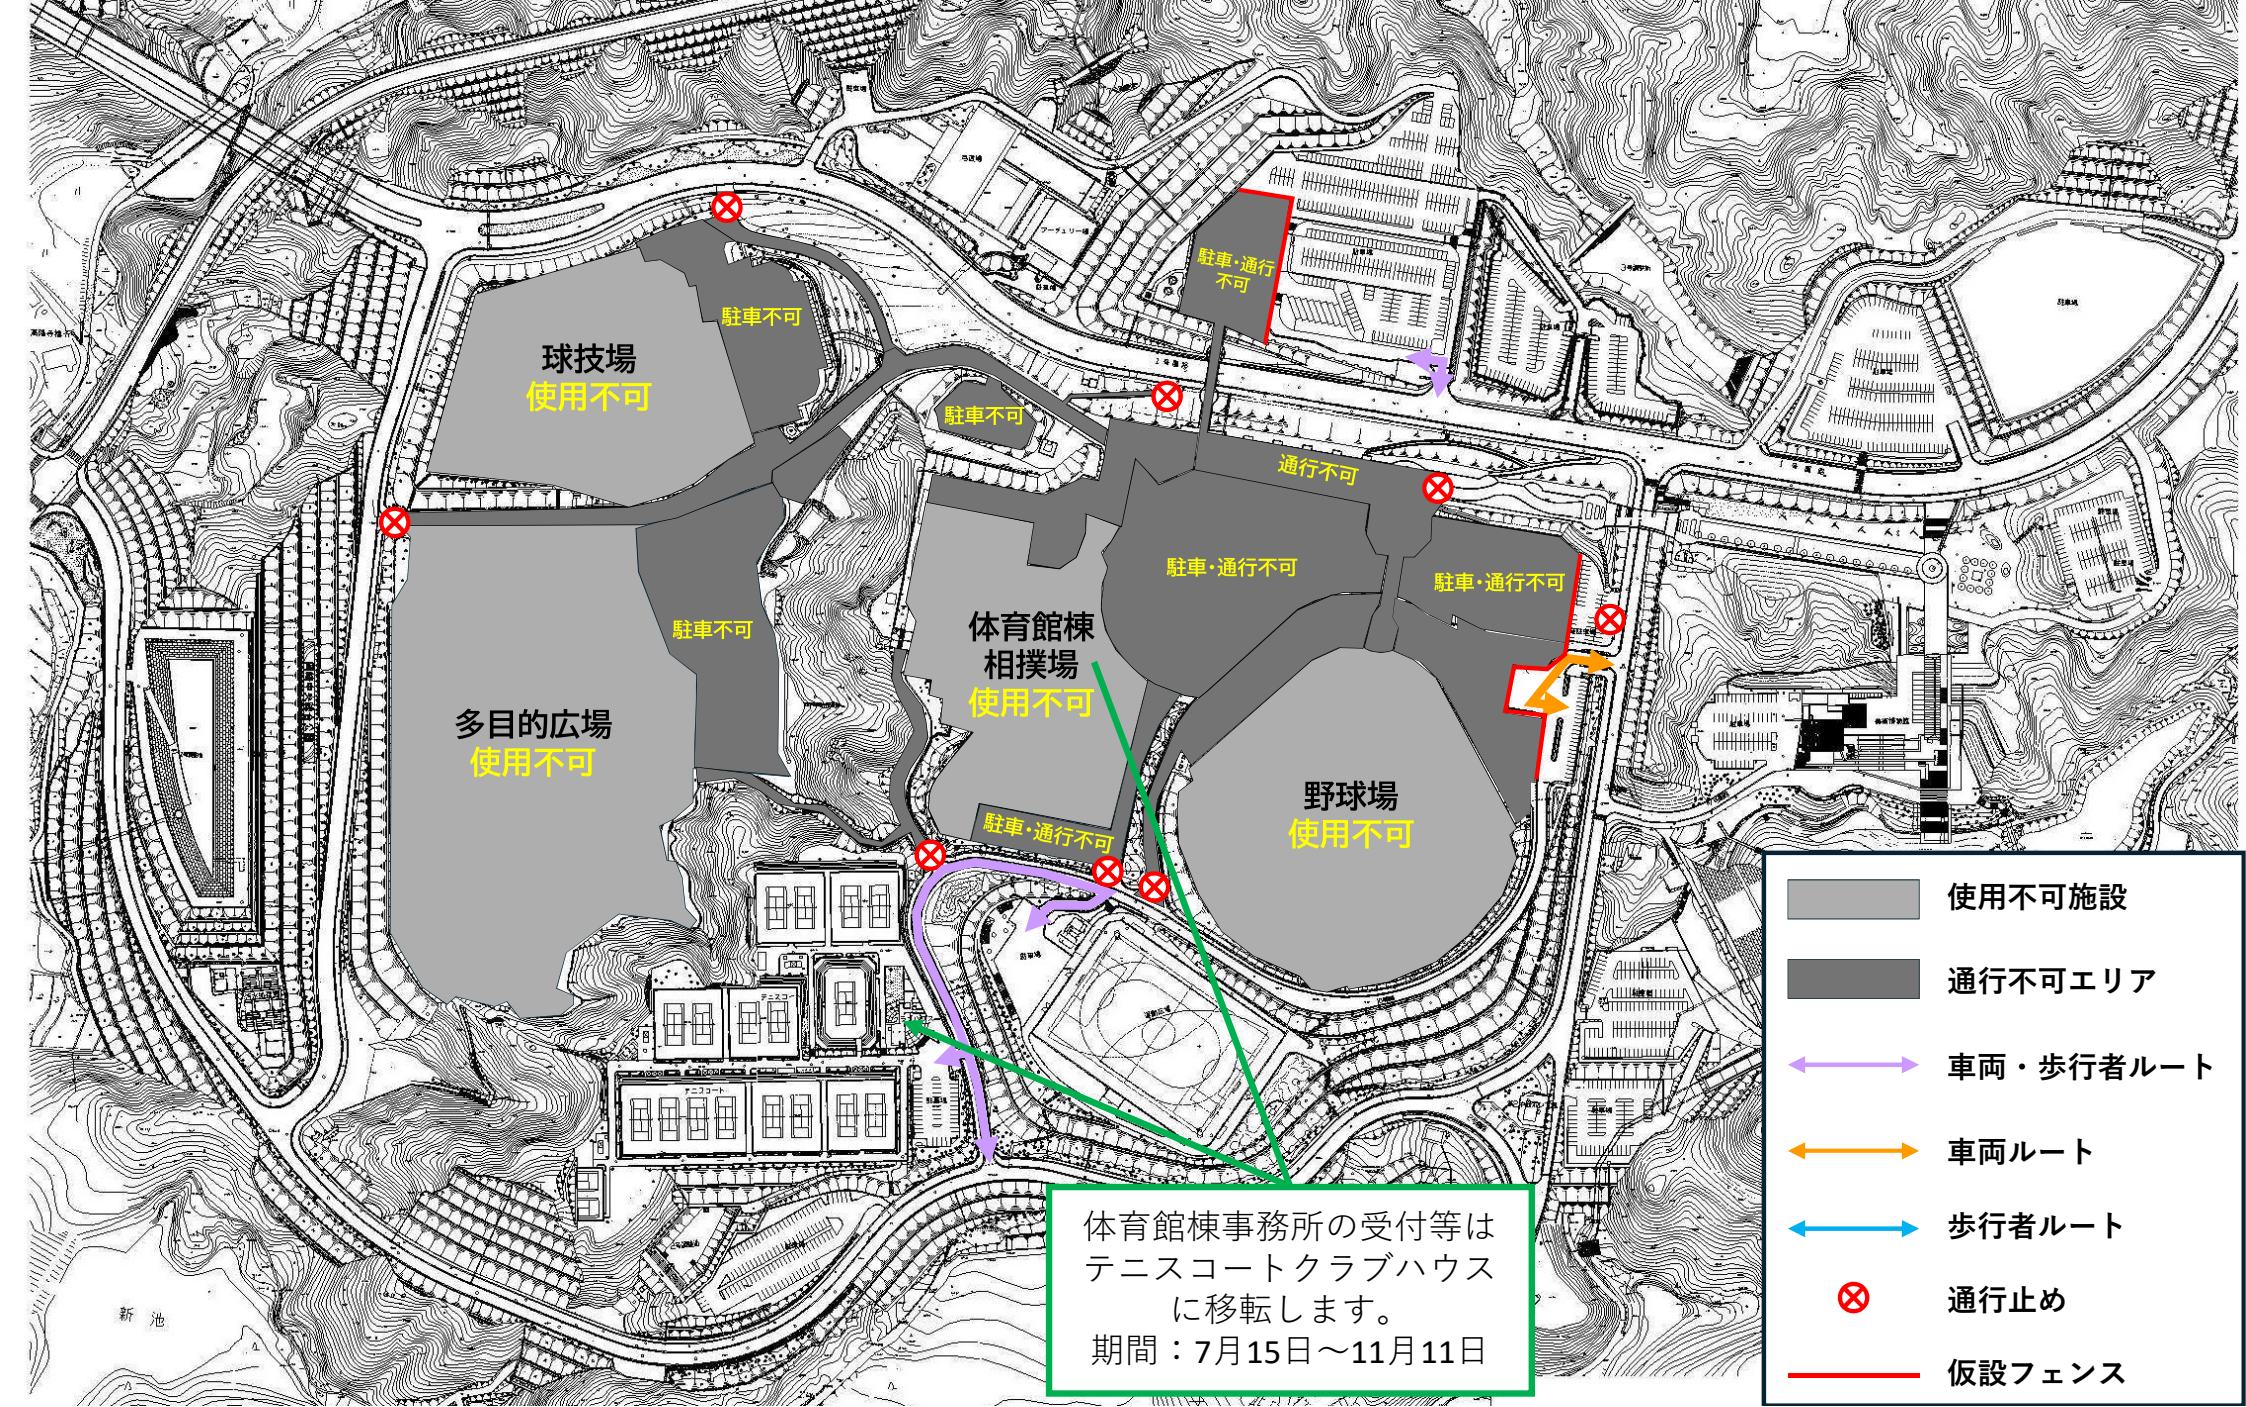

期間 2026年7月1日～2026年7月6日

- 使用不可施設
- 通行不可エリア
- 車両・歩行者ルート
- 車両ルート
- 歩行者ルート
- 通行止め
- 仮設フェンス

アジア・アジアパラ競技大会期間中の岡崎中央総合公園内の規制について

期間 2026年7月7日～2026年7月14日

- 使用不可施設
- 通行不可エリア
- 車両・歩行者ルート
- 車両ルート
- 歩行者ルート
- 通行止め
- 仮設フェンス

アジア・アジアパラ競技大会期間中の岡崎中央総合公園内の規制について

期間 2026年10月4日～2026年10月13日

体育館棟事務所の受付等は
テニスコートクラブハウス
に移転します。
期間：7月15日～11月11日

アジア・アジアパラ競技大会期間中の岡崎中央総合公園内の規制について

期間 2026年10月14日～2026年10月24日

- 使用不可施設
- 通行不可エリア
- 車両・歩行者ルート
- 車両ルート
- 歩行者ルート
- 通行止め
- 仮設フェンス

アジア・アジアパラ競技大会期間中の岡崎中央総合公園内の規制について

期間 2026年10月25日～2026年10月31日

アジア・アジアパラ競技大会期間中の岡崎中央総合公園内の規制について

期間 2026年11月1日～2026年11月11日

アジア・アジアパラ競技大会期間中の岡崎中央総合公園内の規制について

期間 2026年11月12日～2026年11月30日

- 使用不可施設
- 通行不可エリア
- 車両・歩行者ルート
- 車両ルート
- 歩行者ルート
- 通行止め
- 仮設フェンス

アジア・アジアパラ競技大会期間中の岡崎中央総合公園内の規制について

期間 2026年12月1日～2026年3月31日

多目的広場
使用不可

- 使用不可施設
- 通行不可エリア
- 車両・歩行者ルート
- 車両ルート
- 歩行者ルート
- 通行止め
- 仮設フェンス