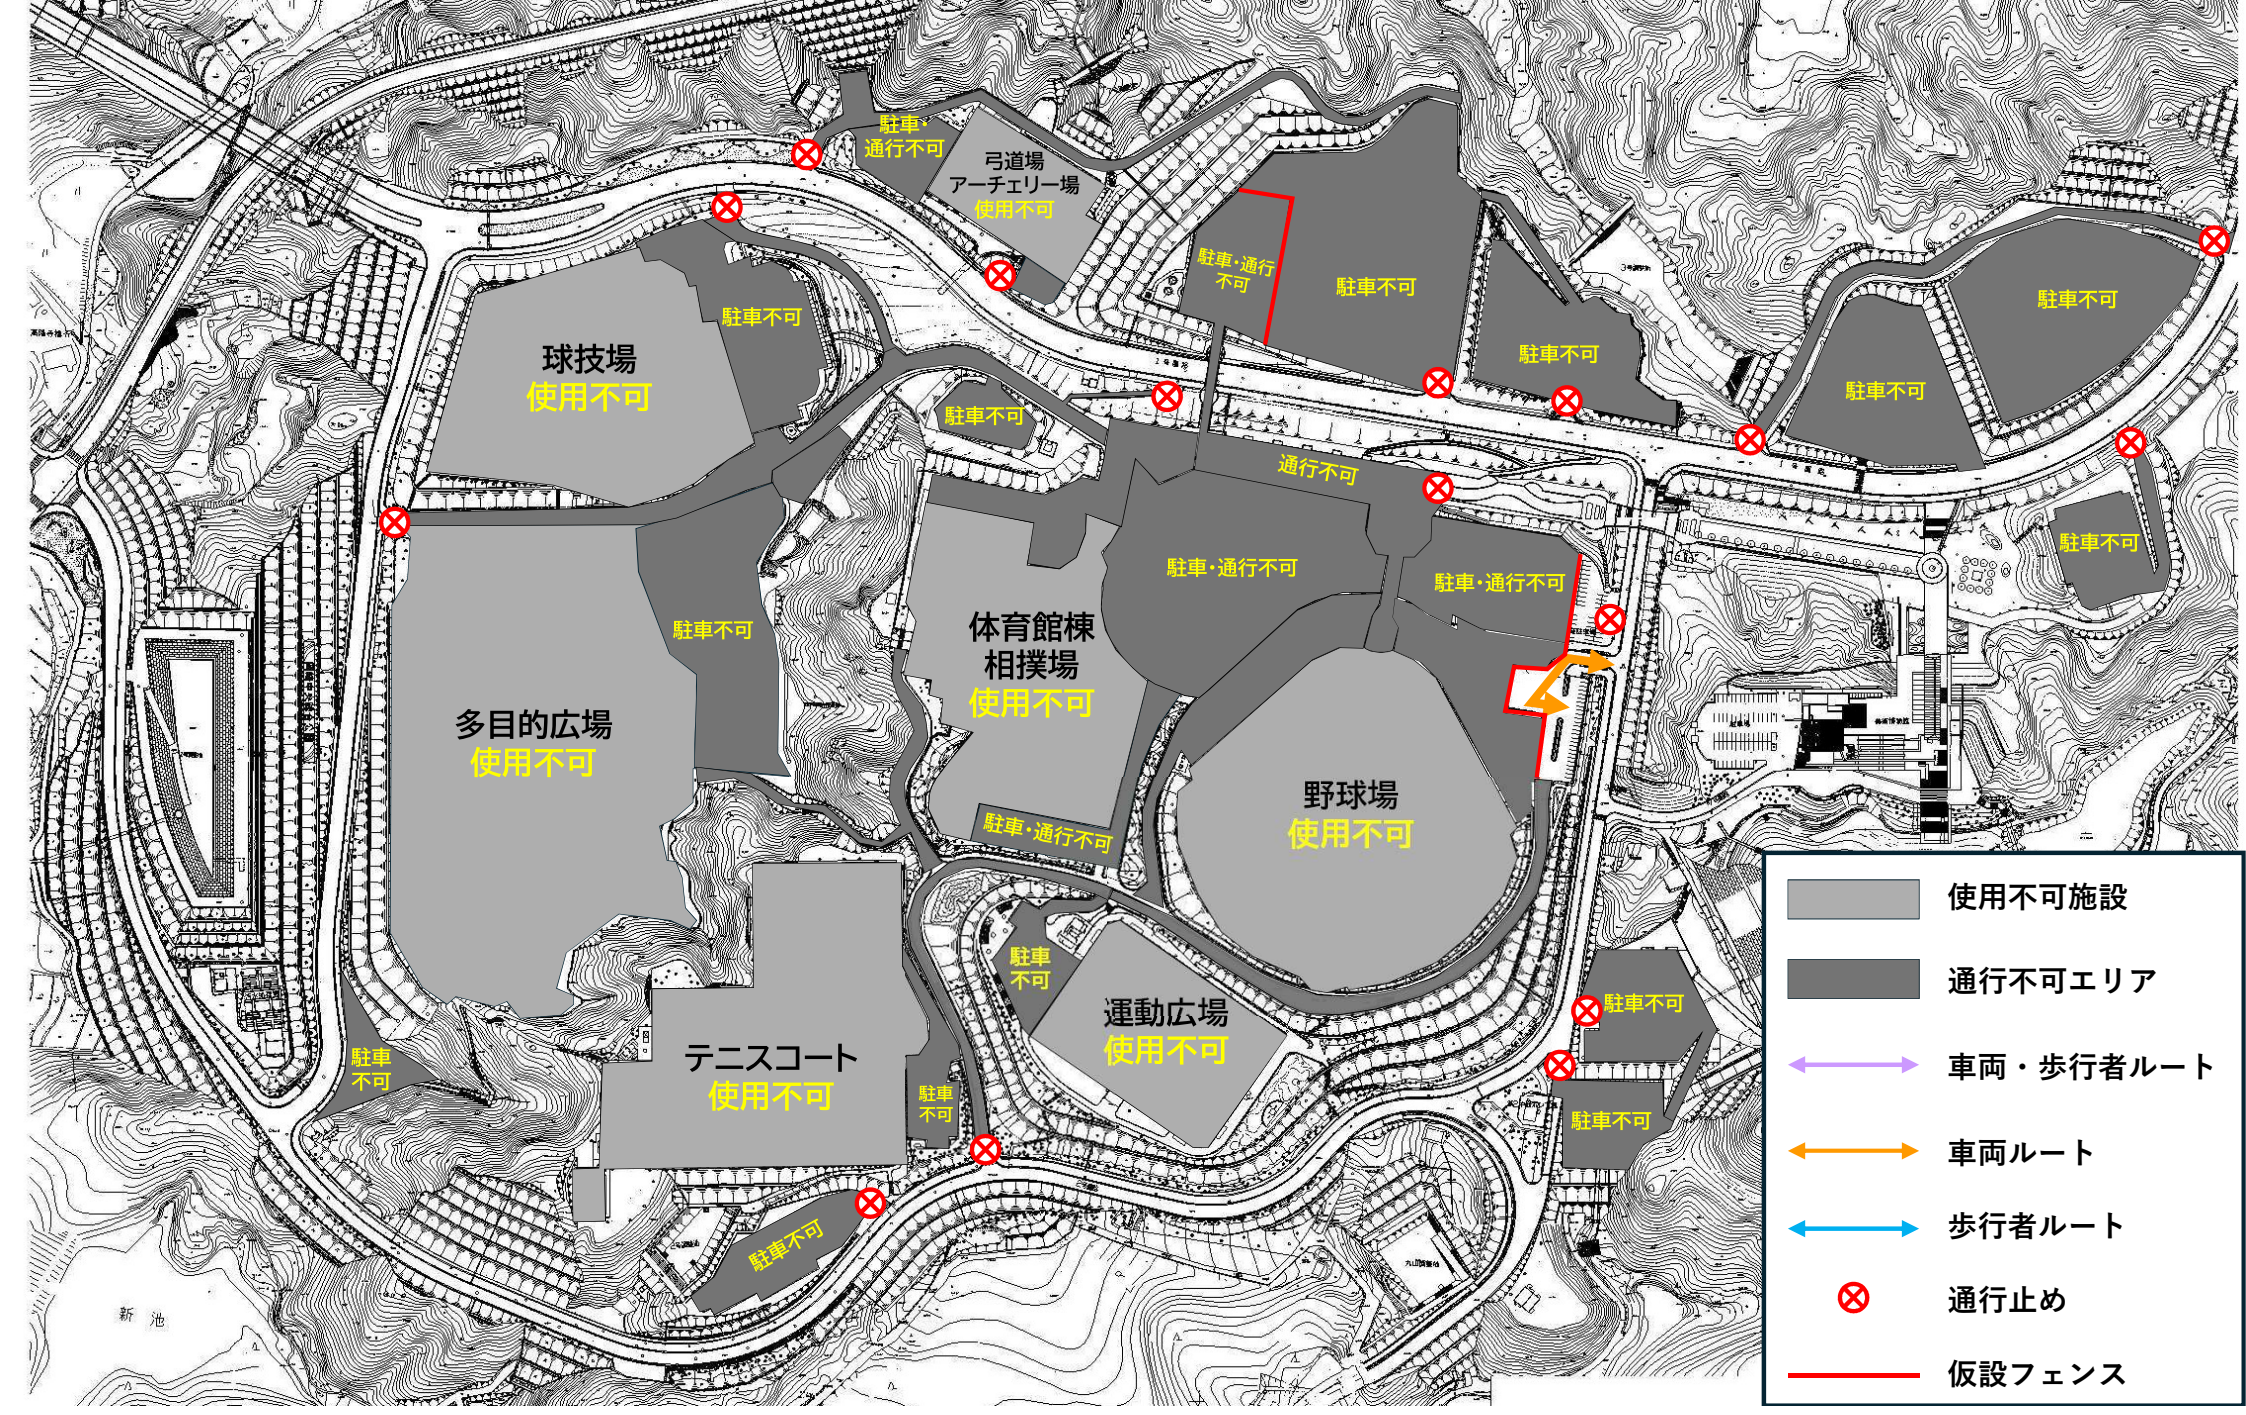

アジア・アジアパラ競技大会期間中の岡崎中央総合公園内の規制について

期間 2026年8月3日～2026年9月1日

体育館棟事務所の受付等は
テニスコートクラブハウス
に移転します。
期間：7月15日～11月11日

- 使用不可施設
- 通行不可エリア
- 車両・歩行者ルート
- 車両ルート
- 歩行者ルート
- 通行止め
- 仮設フェンス

アジア・アジアパラ競技大会期間中の岡崎中央総合公園内の規制について

期間 2026年9月2日～2026年9月11日

体育館棟事務所の受付等は
テニスコートクラブハウス
に移転します。
期間：7月15日～11月11日

- 使用不可施設
- 通行不可エリア
- 車両・歩行者ルート
- 車両ルート
- 歩行者ルート
- 通行止め
- 仮設フェンス

アジア・アジアパラ競技大会期間中の岡崎中央総合公園内の規制について

期間 2026年9月12日～2026年10月3日

- 使用不可施設
- 通行不可エリア
- 車両・歩行者ルート
- 車両ルート
- 歩行者ルート
- 通行止め
- 仮設フェンス

アジア・アジアパラ競技大会期間中の岡崎中央総合公園内の規制について

期間 2026年10月4日～2026年10月13日

体育館棟事務所の受付等は
テニスコートクラブハウス
に移転します。
期間：7月15日～11月11日

アジア・アジアパラ競技大会期間中の岡崎中央総合公園内の規制について

期間 2026年10月14日～2026年10月24日

- 使用不可施設
- 通行不可エリア
- 車両・歩行者ルート
- 車両ルート
- 歩行者ルート
- 通行止め
- 仮設フェンス

アジア・アジアパラ競技大会期間中の岡崎中央総合公園内の規制について

期間 2026年10月25日～2026年10月31日

アジア・アジアパラ競技大会期間中の岡崎中央総合公園内の規制について

期間 2026年11月1日～2026年11月11日

アジア・アジアパラ競技大会期間中の岡崎中央総合公園内の規制について

期間 2026年11月12日～2026年11月30日

- 使用不可施設
- 通行不可エリア
- 車両・歩行者ルート
- 車両ルート
- 歩行者ルート
- 通行止め
- 仮設フェンス