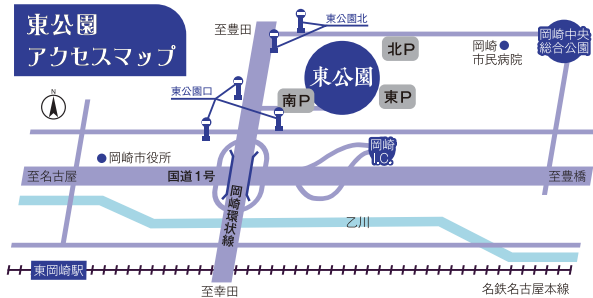

※より多くの方にご参加いただくため、お一人様1枠まで
(複数のワークショップへのご参加はご遠慮ください)

ワークショップの開催時間

- 午前の部 / ① 10:00~ ② 11:00~
- 午後の部 / ③ 13:00~ ④ 14:00~
- 夜の部 / 17:00~

30 SAT, 31 SUN 10:00-15:00 (受付終了 14:30)
※ただし、各日とも定員に達し次第終了

クイズウォーキングラリーに参加しよう!

園内の数箇所にクイズがあるよ。ミッションをクリアして豆乳をゲットしよう。

marusan
マルサンアイ(株) 協賛

園内マップ

東公園 アクセスマップ

名鉄東岡崎駅よりバスで20分「東公園口」または「東公園北」下車徒歩5分

駐車場はありますが、例年大変混雑しますので、
公共交通機関をご利用ください。

すべて
無料!

30 SAT. 10:00-15:00

ステージイベント

11:00-12:00
グレート家康公
「葵」武将隊
演武 + ビンゴ大会

風のワークショップ&体験イベント

※広場での開催

スワッグづくり

- 午前①② / 午後③④
…各13名

苔玉づくり

- 午前①② / 午後③④
…各10名

多肉植物 植え替え体験

- 午前①② / 午後③④
…各12名

丸太切り体験&コースターづくり

- 《午前》A 10:00~11:30 (20名)
- 《午後》B 13:00~15:00 (30名)

31 SUN. 10:00-15:00

ステージイベント

11:00-12:00
岡崎大学・
短期大学ダンス部
ダンスパフォーマンス
+ ビンゴ大会

風のワークショップ&体験イベント