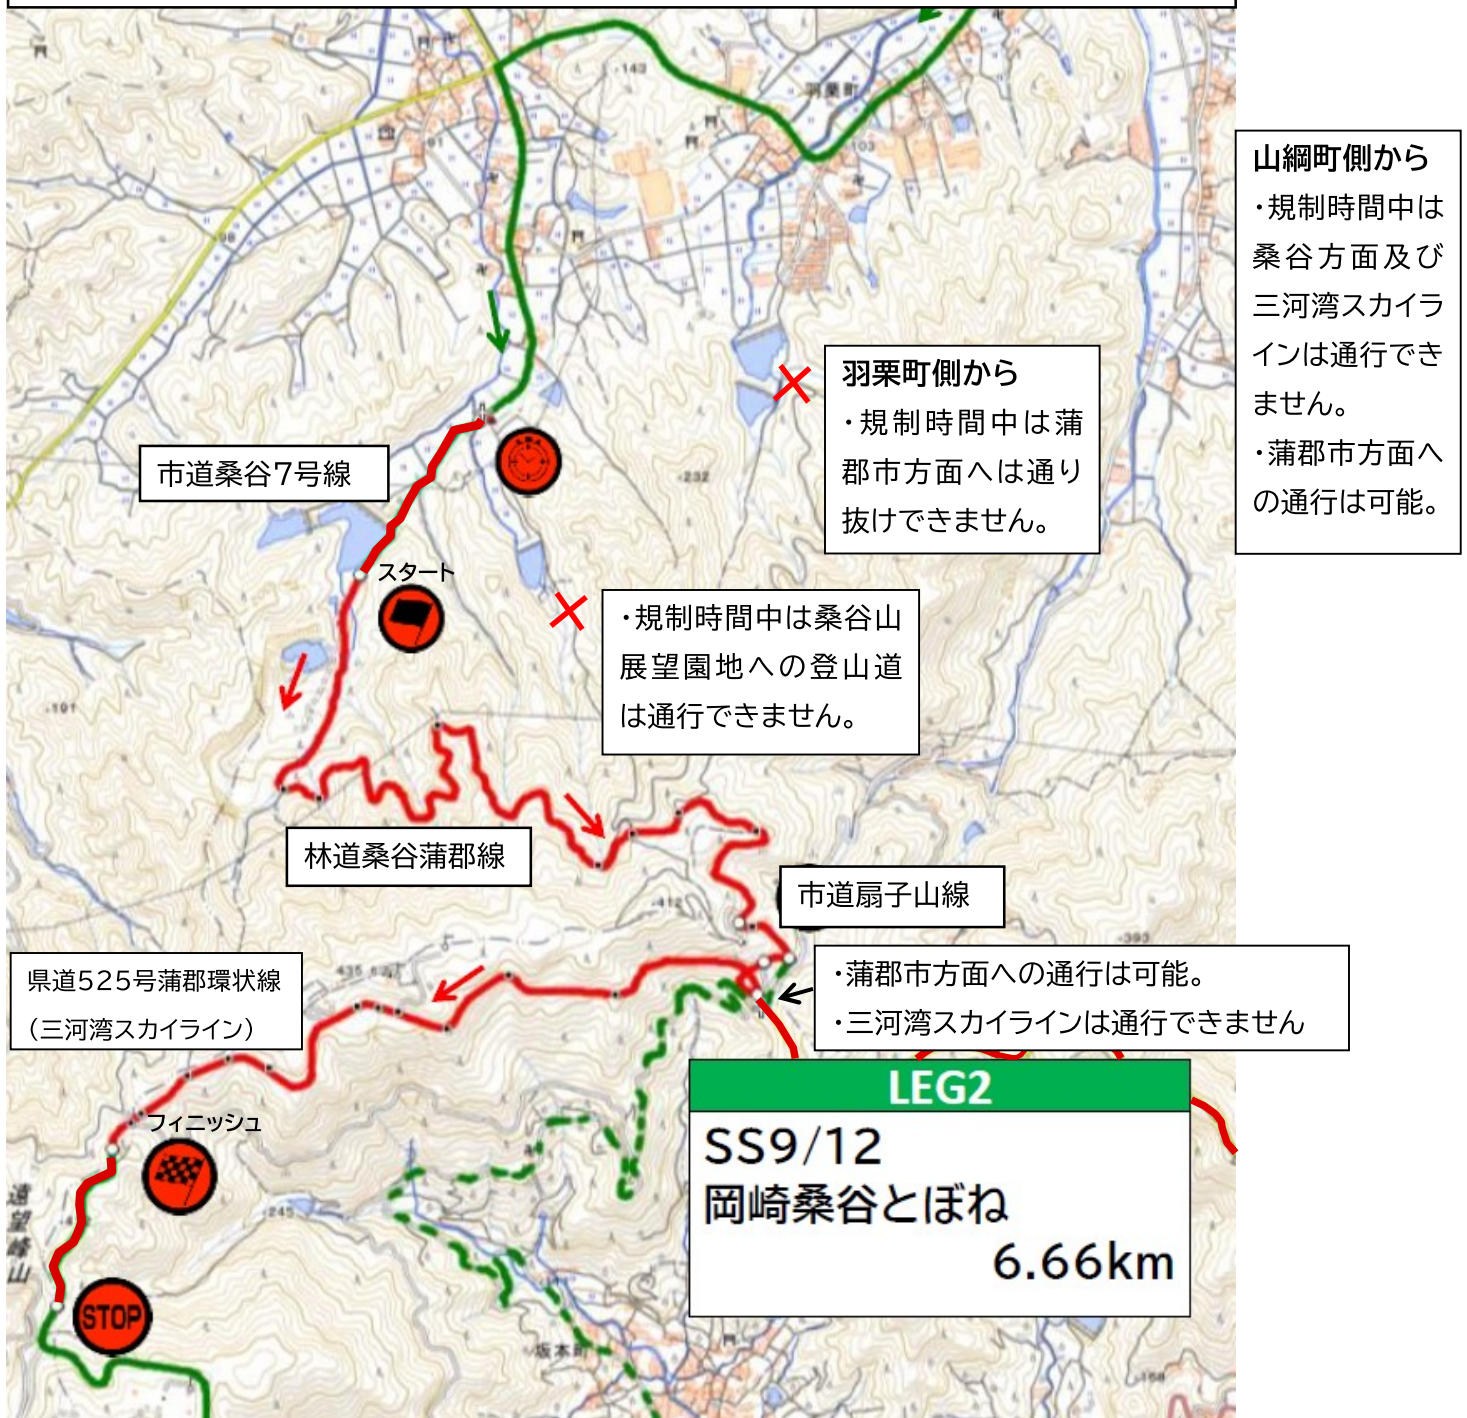

# ラリー三河湾2025 岡崎市内規制概要

2月28日(金) 正午から午後3時30分まで試走のため通行止め(図面赤線)

※ただし、三河湾スカイラインは規制なし。

3月1日(土) 午前7時30分から午後6時まで競技のため三河湾スカイラインは通行止め

※三河湾スカイラインSSの競技の走行は午前10時40分～、午後2時45分～の2回を予定。

3月2日(日) 午前6時から午後3時30分まで競技のため通行止め(図面赤線)

※岡崎桑谷とぼねSSの競技の走行は午前8時50分～、午後0時20分～の2回を予定。

・競技の進行等の都合により規制時間は変更となる可能性があります。

2月28日(金)、3月2日(日)岡崎桑谷とぼねSS

赤線:通行規制箇所

緑線:コースからコースへ移動するリエゾン区間(通行規制はかけません)

3月1日(土)三河湾スカイライン SS

赤線:通行規制箇所

青線:コースからコースへ移動するリエゾン区間(通行規制はかけません)