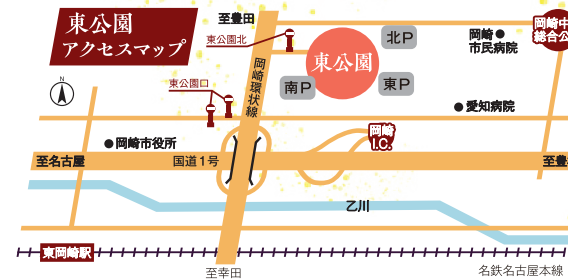

所要時間 45分
定員 30名 × 4回
対象: 幼児~小学校
低学年 (保護者の方の
同伴をお願いします)

①10:00 ~
②11:00 ~
③13:00 ~
④14:00 ~

すべて無料!

グレート家康公「葵」
武将隊

もちまき・
たねまき
同時開催!!

岡崎女子大学・短期大学
ダンス部

東公園の紅葉を楽しむ
ウォーキングラリー

無料!

参加者に、マルサンアイ(株)
提供の豆乳をプレゼント!

マルサンアイ(株)
協賛

園内マップ

東公園
アクセスマップ

名鉄東岡崎駅よりバスで20分「東公園口」または「東公園北」下車徒歩5分

駐車場はありますが、例年大変混雑しますので、
公共交通機関をご利用ください。

主催 / 岡崎市 お問い合わせ先: 岡崎市観光協会 0564-64-1637 本イベントは、あいち森と緑づくり都市緑化推進事業交付金の対象事業です。