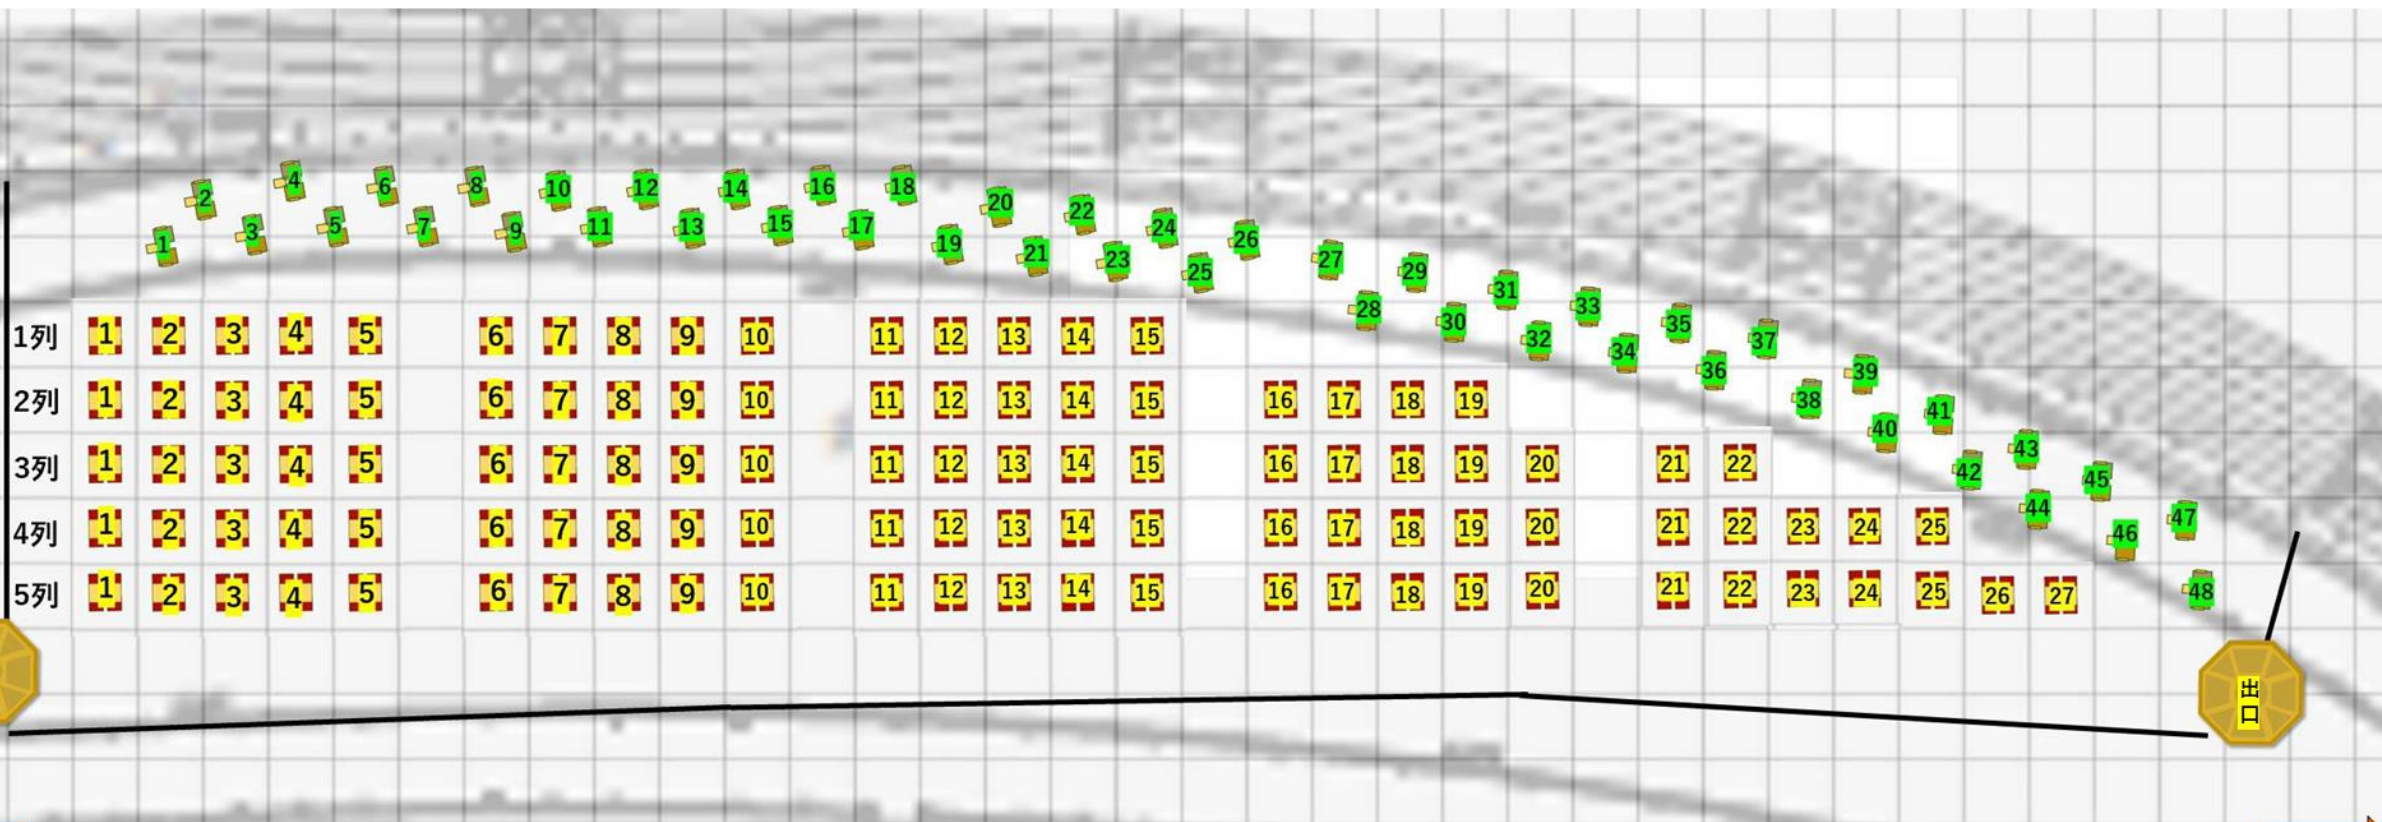

殿橋上流南プレミア観覧席 詳細レイアウト

~乙川~

乙川打上会場

仮設トイレ (殿橋下あたり)

飲食出店

殿橋

桜城橋

愛知県西三河総合庁舎