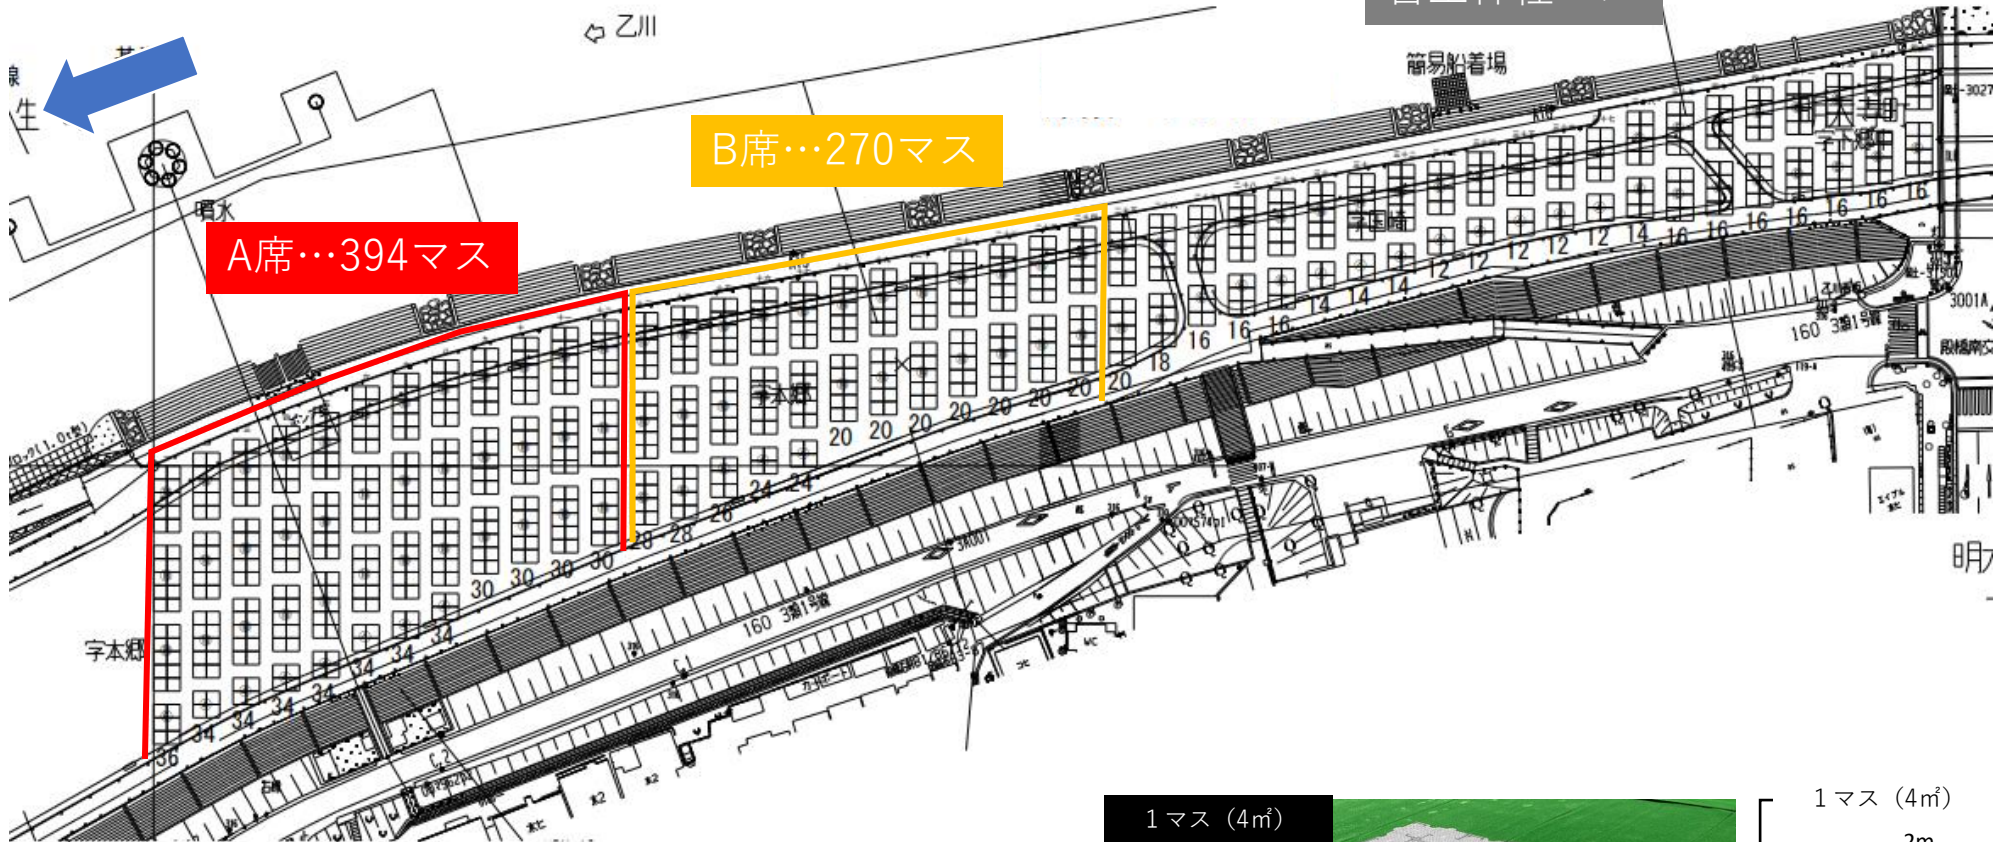

令和5年度 岡崎城下家康公夏まつり花火大会 殿橋下流乙川右岸河川敷

仕掛花火・打上花火 方向

座席設置イメージ

フロアパネル ※プラスチック製

令和5年度 岡崎城下家康公夏まつり花火大会 殿橋下流乙川左岸河川敷

仕掛花火・打上花火 方向

座席設置イメージ

フロアパネル ※プラスチック製