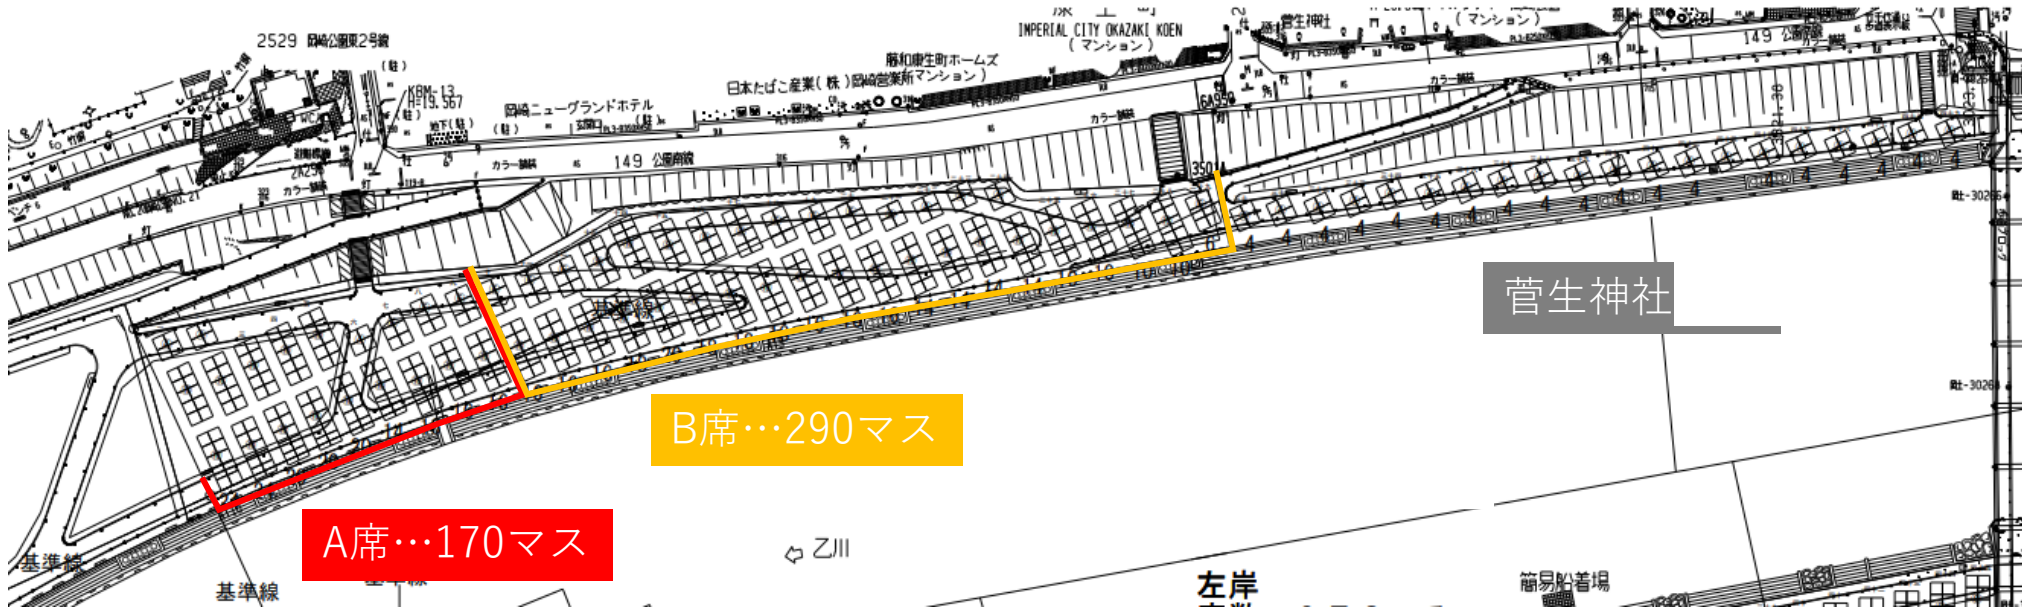

令和5年度 岡崎城下家康公夏まつり花火大会 殿橋下流乙川右岸河川敷

仕掛花火・打上花火 方向

座席設置イメージ

フロアパネル ※プラスチック製

令和5年度 岡崎城下家康公夏まつり花火大会 殿橋下流乙川左岸河川敷

仕掛花火・打上花火 方向

座席設置イメージ

フロアパネル ※プラスチック製