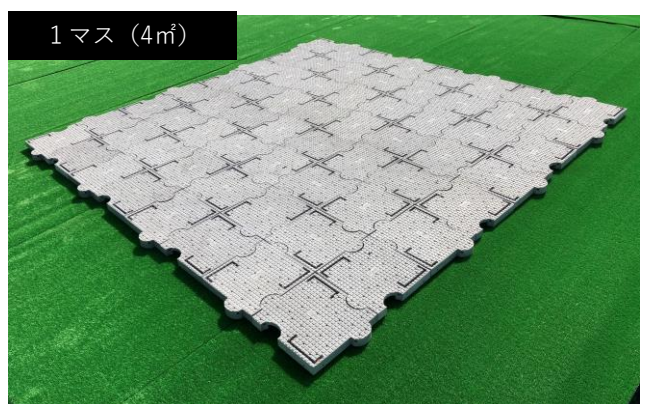

令和5年度 岡崎城下家康公夏まつり花火大会 殿橋下流乙川右岸河川敷

仕掛花火・打上花火 方向

座席設置イメージ

フロアパネル ※プラスチック製

令和5年度 岡崎城下家康公夏まつり花火大会 殿橋下流乙川左岸河川敷

仕掛花火・打上花火 方向

座席設置イメージ

フロアパネル ※プラスチック製