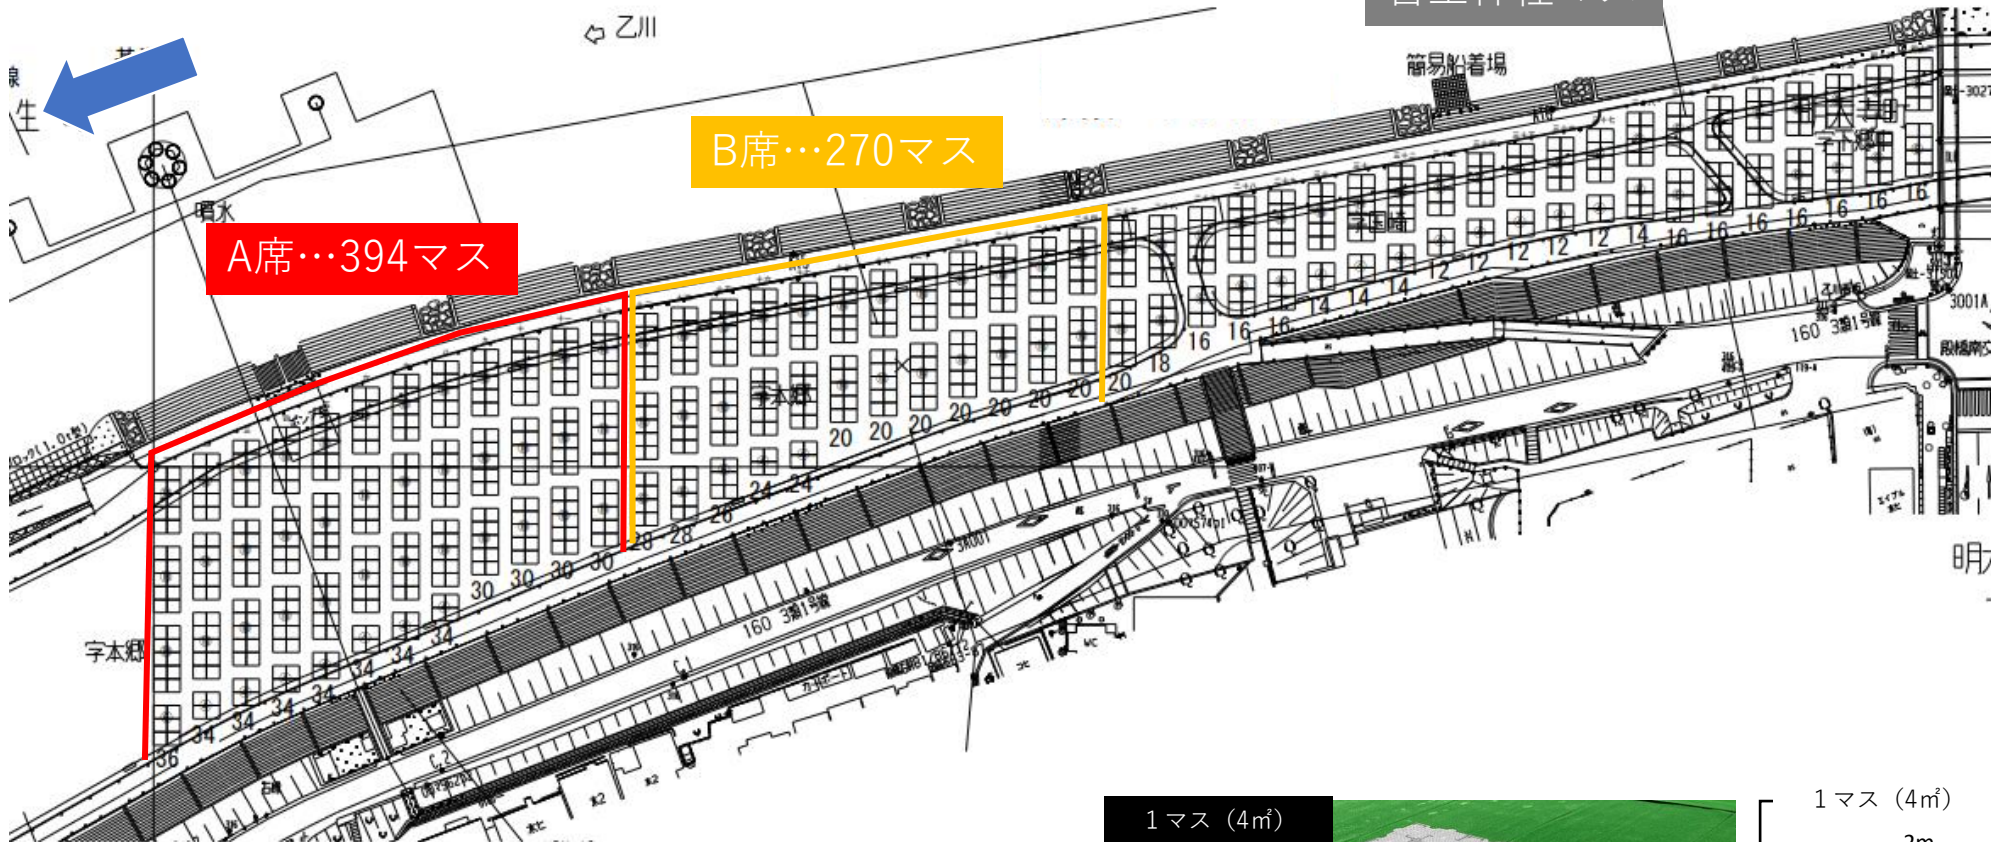

# 令和4年度 岡崎城下家康公花火大会 殿橋下流乙川右岸河川敷

仕掛花火・打上花火 方向

座席設置イメージ

フロアパネル ※プラスチック製

# 令和4年度 岡崎城下家康公花火大会 殿橋下流乙川左岸河川敷

仕掛花火・打上花火 方向

座席設置イメージ

フロアパネル ※プラスチック製