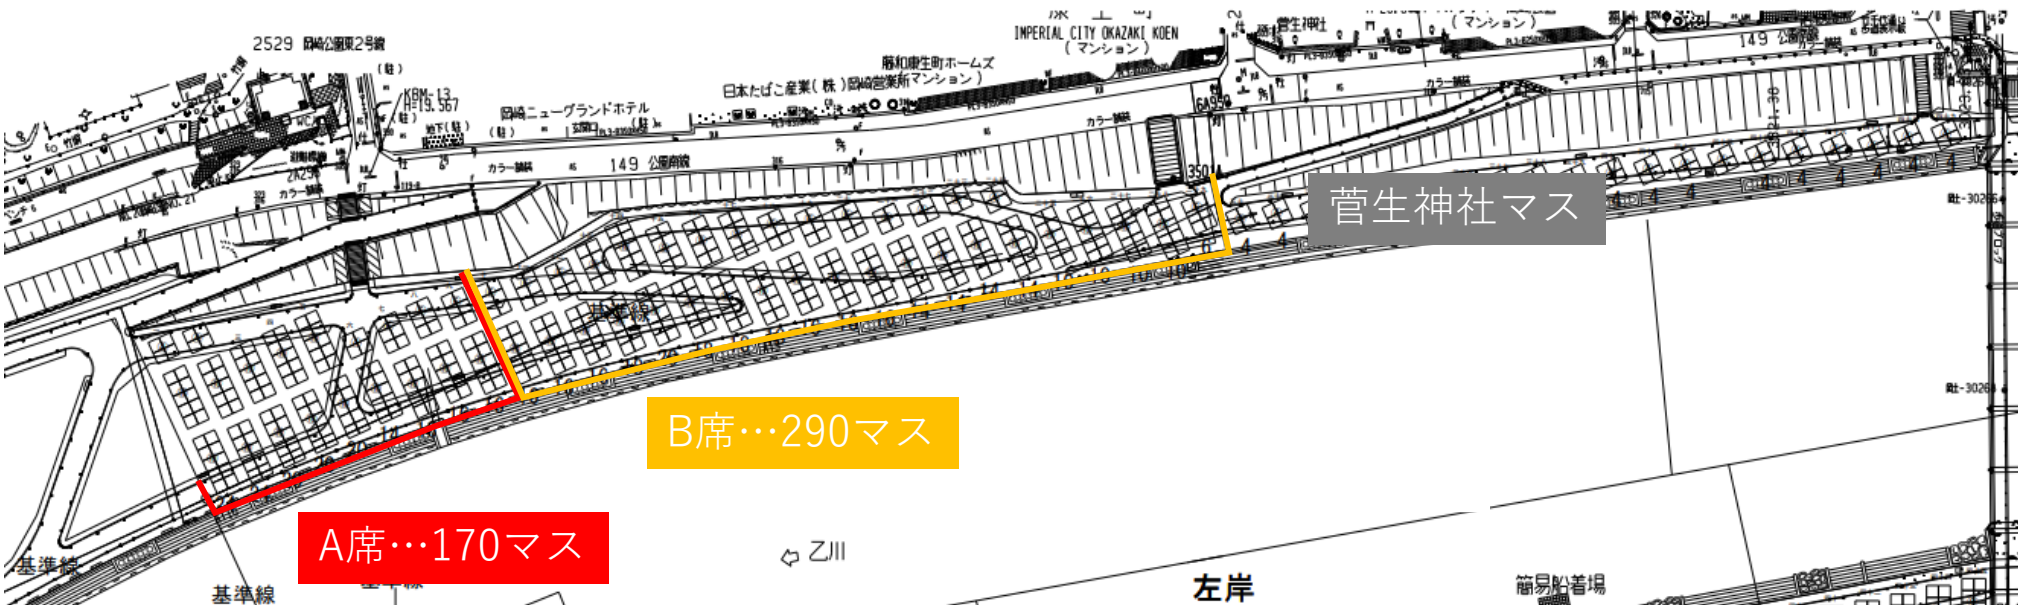

# 令和4年度 岡崎城下家康公花火大会 殿橋下流乙川右岸河川敷

仕掛花火・打上花火 方向

座席設置イメージ

フロアパネル ※プラスチック製

# 令和4年度 岡崎城下家康公花火大会 殿橋下流乙川左岸河川敷

仕掛花火・打上花火 方向

座席設置イメージ

フロアパネル ※プラスチック製