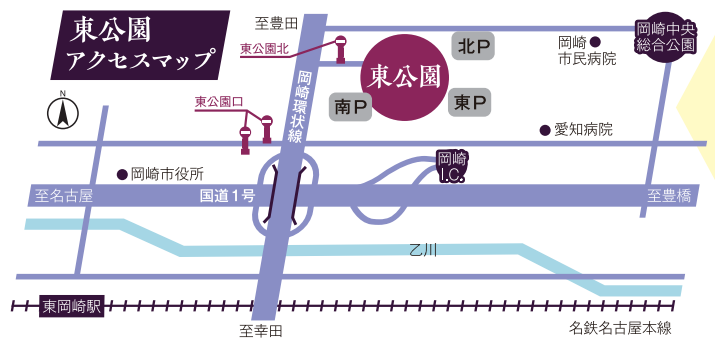

スワッグづくり

所要時間:45分
定員:各14名
① 10:00～
② 11:00～
③ 12:10～
④ 13:10～
⑤ 14:10～

フォトコンテスト

東公園の花菖蒲を撮影し
SNSで魅力発信しよう。

- | | |
|-------------|--------------------|
| 1. 日中部門 | 特選 (1名)
入賞 (3名) |
| 2. ライトアップ部門 | 特選 (1名)
入賞 (3名) |

応募方法はHPをご確認ください。

詳しくはこちら

ワークショップ・
体験イベント **整理券配布**

※定員になり次第締切

午前の部 ①② 9:30～
午後の部 ③④⑤ 11:50～

各ワークショップの
ブース前で配布

※より多くの方に参加いただくために、お1人様1ワークショップの1枠とさせていただきます。ご了承ください。

園内マップ

名鉄東岡崎駅よりバスで20分「東公園口」または「東公園北」下車徒歩5分
駐車場はありますが、例年大変混雑しますので、公共交通機関をご利用ください。

お問合せ先: 岡崎市観光協会 **0564-64-1637** 詳細はホームページをご覧ください。

主催/岡崎市

本イベントは、あいち森と緑づくり都市緑化推進事業交付金の対象事業です。

花菖蒲まつり協賛者

岡崎緑化協力会