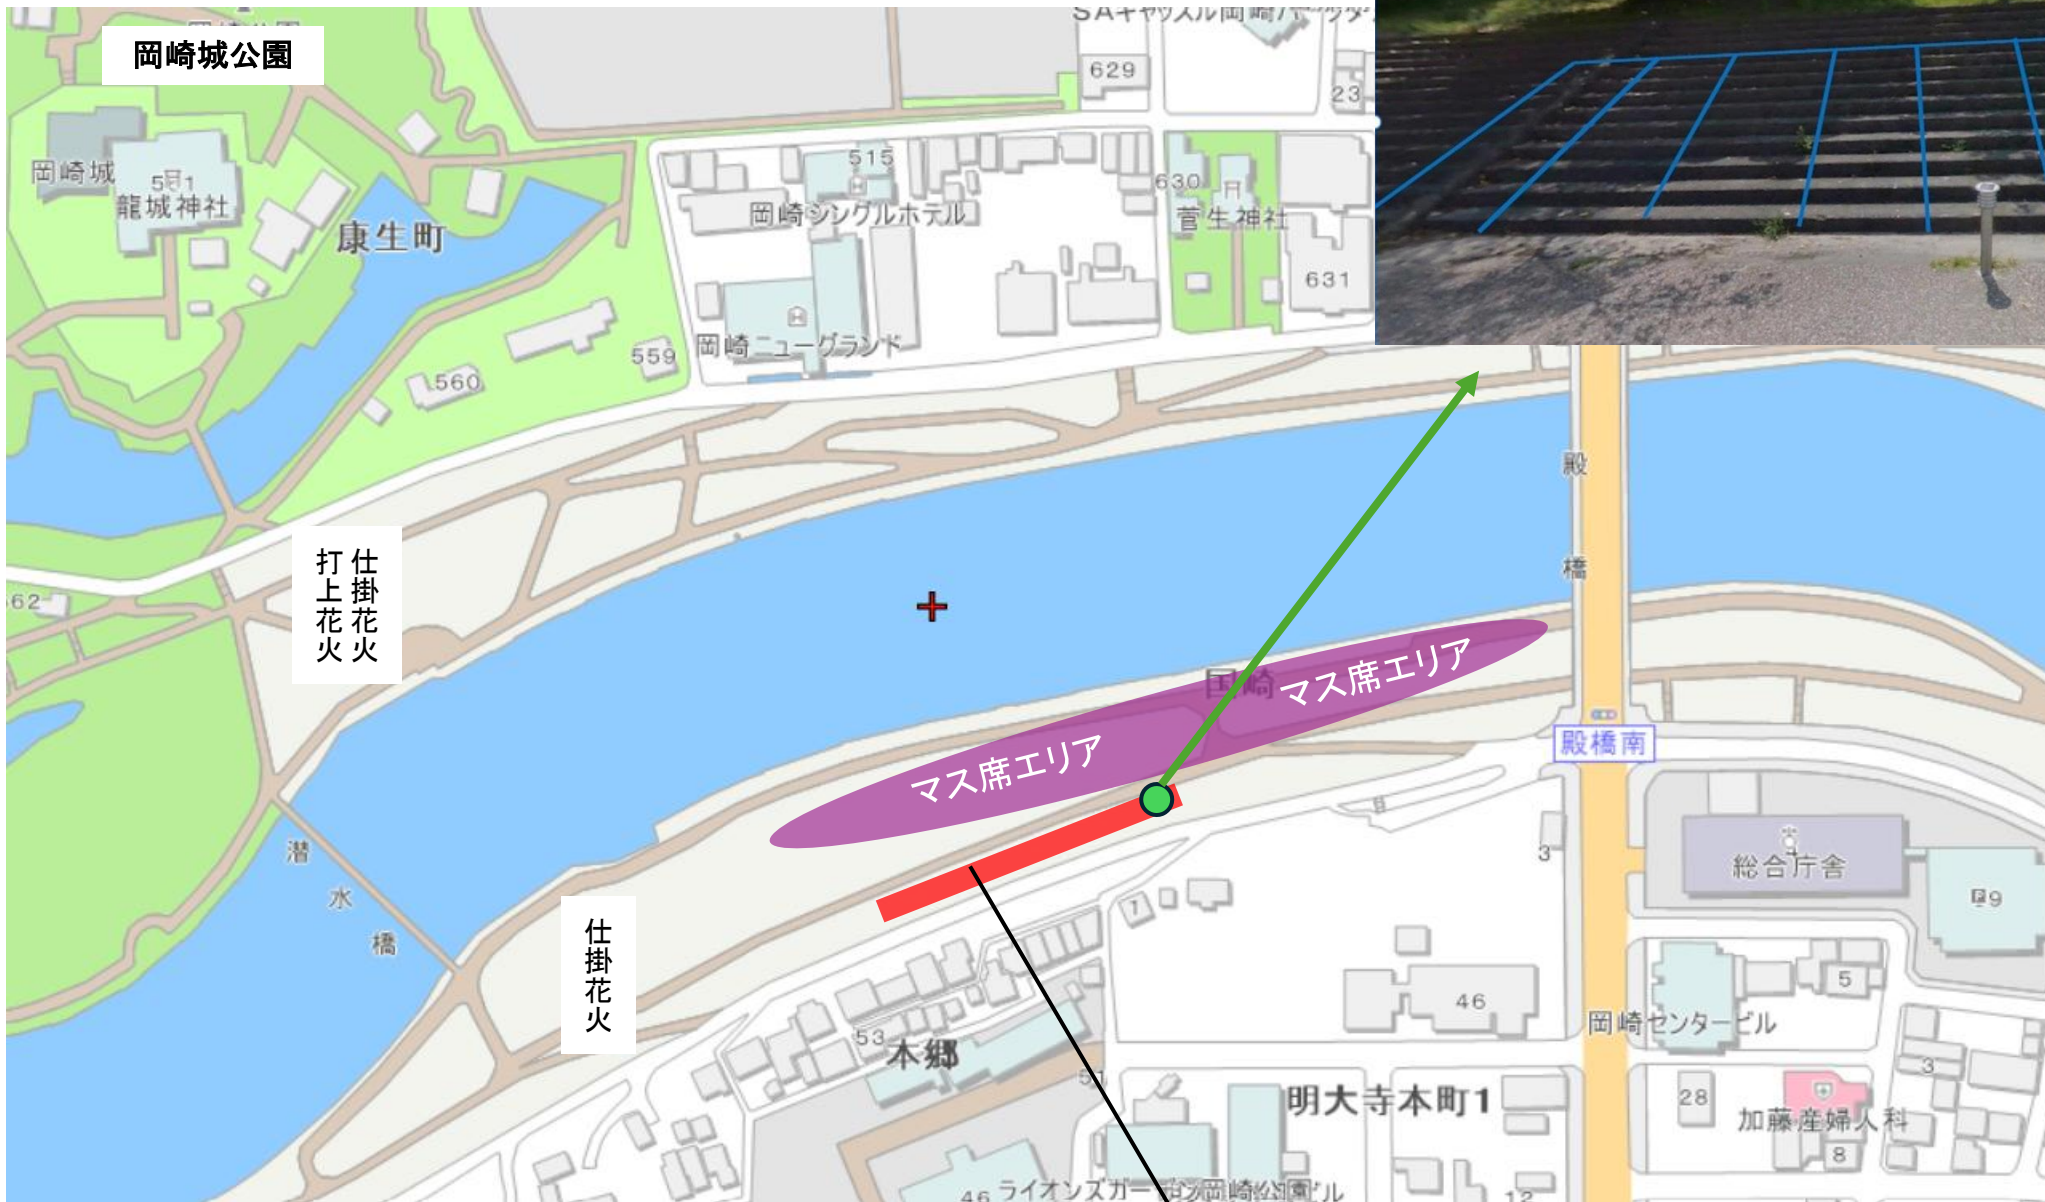

【110周年】乙川南-階段区画席

全体

階段区画席設置エリア

席配置図面

・幅:約1.5m/1区画
※ミニクッション4枚付き