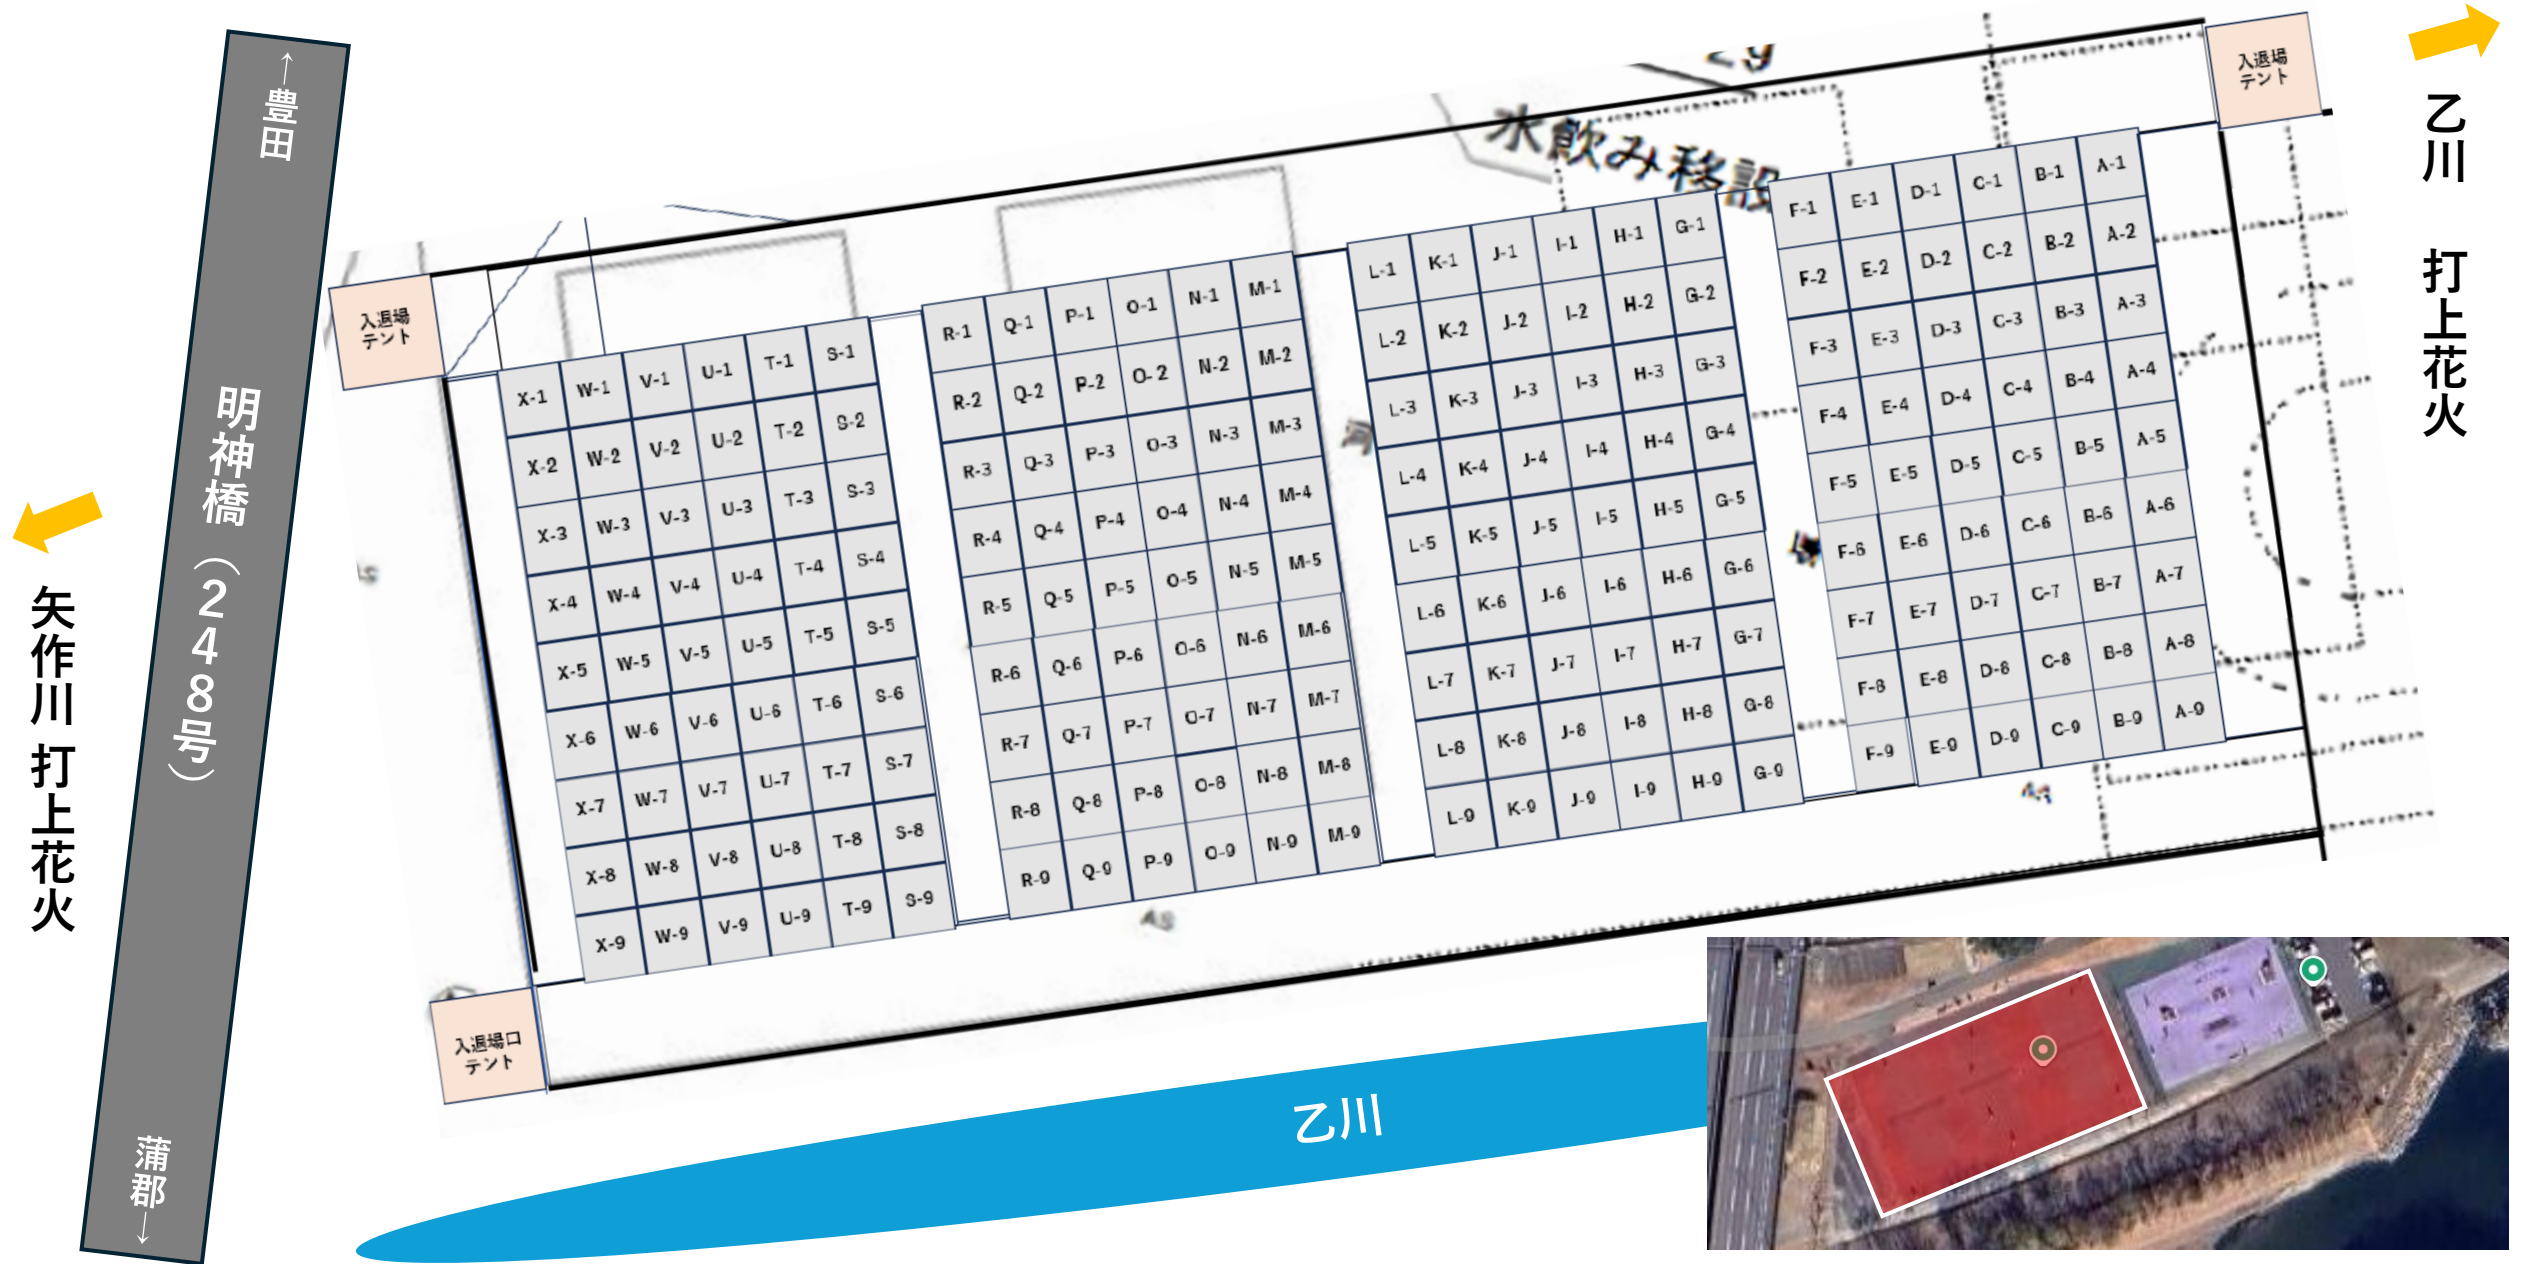

# 明神橋下 プレミアムテーブル席 レイアウト

■席イメージ

乙川  
打上花火

矢作川  
打上花火