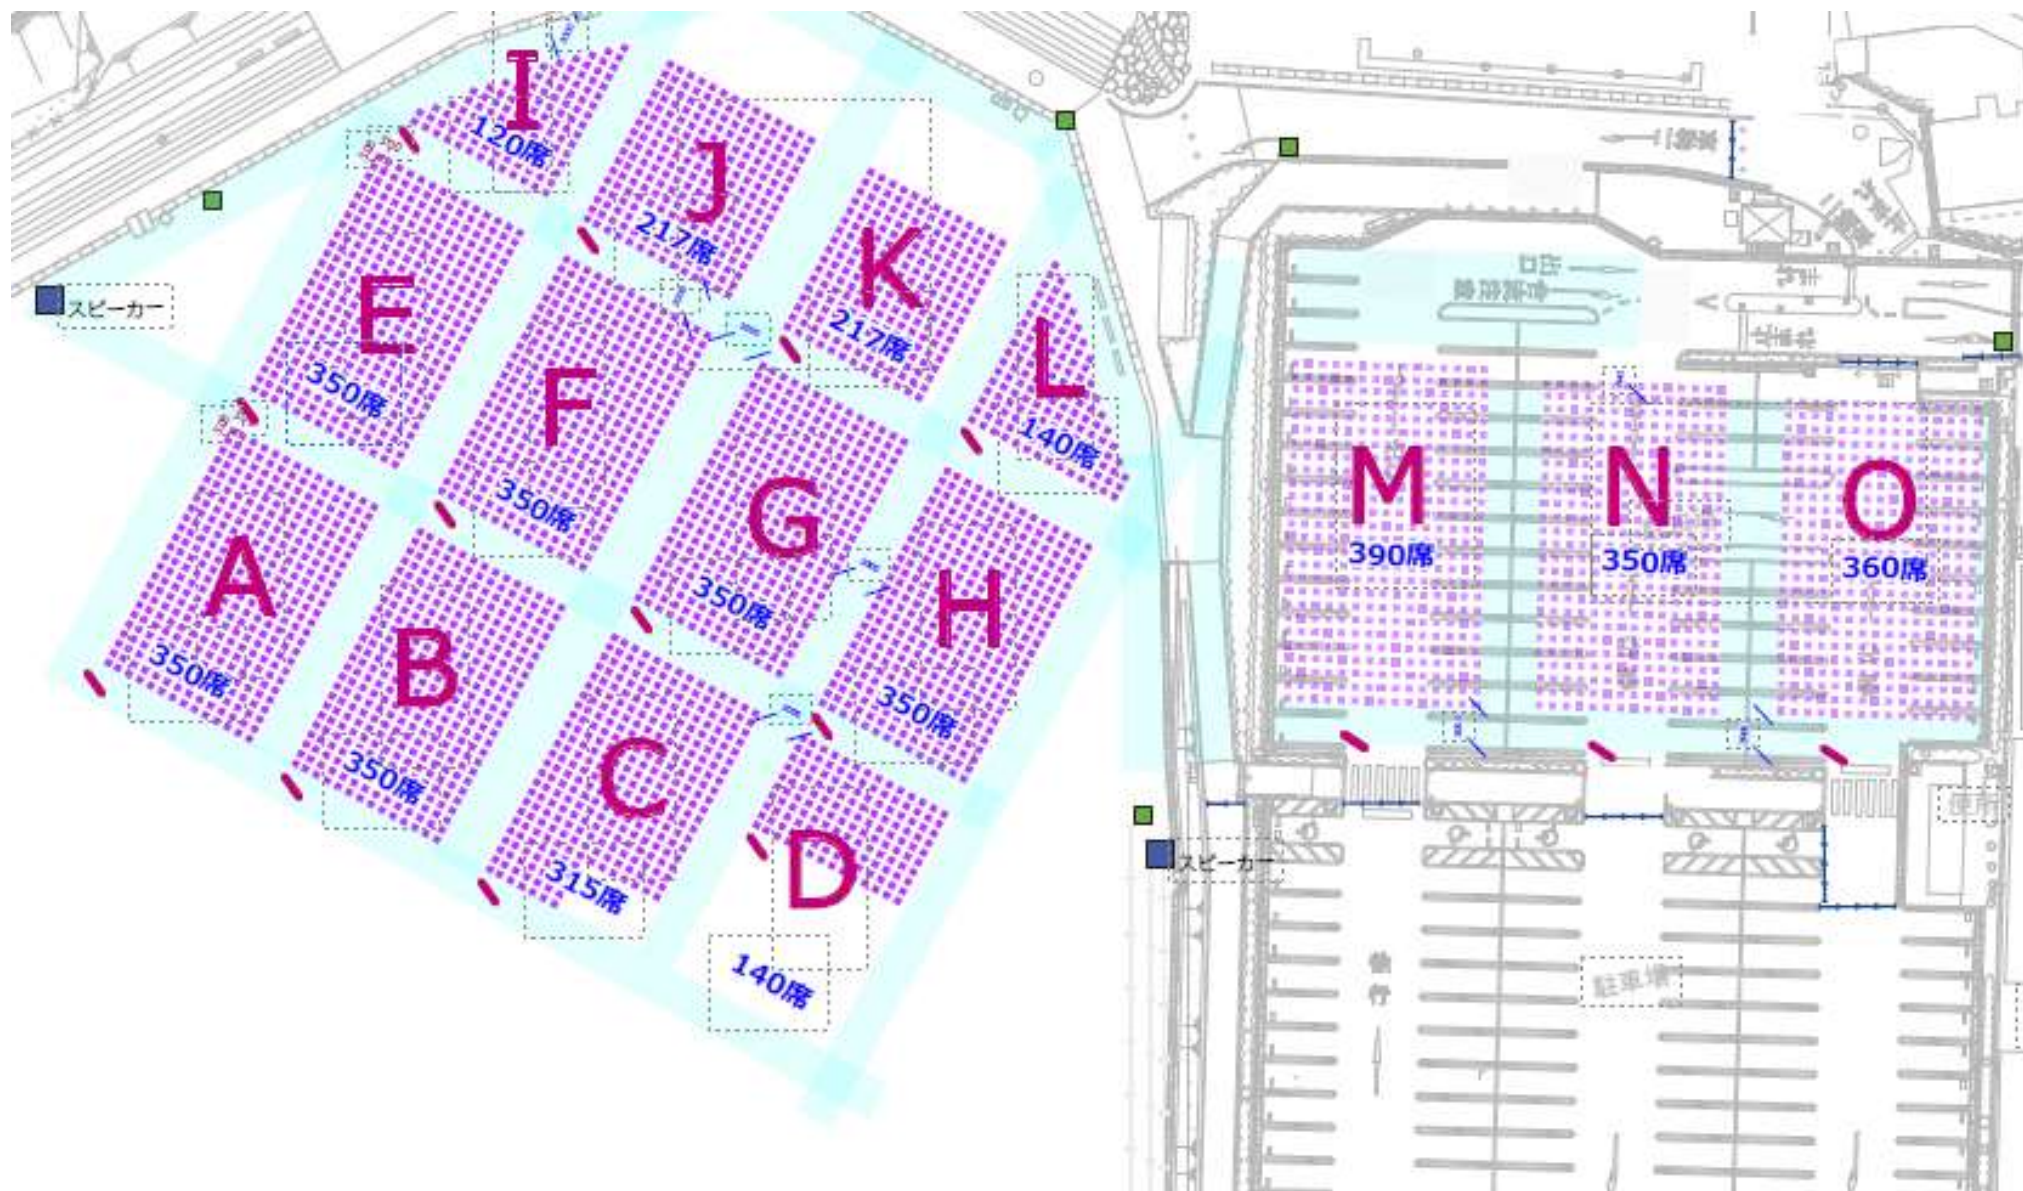

■ 岡崎城公園多目的広場イス席

↑ 国道一号

↓ 乙川 打上花火

↓ 乙川

令和8年度岡崎城下家康公夏まつり
第78回花火大会

-座席表-

A-2有料観覧席
-岡崎公園多目的広場-

Dブロック

座席数総数 140席

25	Dブロック	Dブロック	Dブロック	Dブロック	Dブロック	Dブロック	Dブロック	Dブロック	Dブロック	Dブロック	Dブロック	Dブロック	Dブロック	Dブロック
	25-①	25-②	25-③	25-④	25-⑤	25-⑥	25-⑦	25-⑧	25-⑨	25-⑩	25-⑪	25-⑫	25-⑬	25-⑭
24	Dブロック	Dブロック	Dブロック	Dブロック	Dブロック	Dブロック	Dブロック	Dブロック	Dブロック	Dブロック	Dブロック	Dブロック	Dブロック	Dブロック
	24-①	24-②	24-③	24-④	24-⑤	24-⑥	24-⑦	24-⑧	24-⑨	24-⑩	24-⑪	24-⑫	24-⑬	24-⑭
23	Dブロック	Dブロック	Dブロック	Dブロック	Dブロック	Dブロック	Dブロック	Dブロック	Dブロック	Dブロック	Dブロック	Dブロック	Dブロック	Dブロック
	23-①	23-②	23-③	23-④	23-⑤	23-⑥	23-⑦	23-⑧	23-⑨	23-⑩	23-⑪	23-⑫	23-⑬	23-⑭
22	Dブロック	Dブロック	Dブロック	Dブロック	Dブロック	Dブロック	Dブロック	Dブロック	Dブロック	Dブロック	Dブロック	Dブロック	Dブロック	Dブロック
	22-①	22-②	22-③	22-④	22-⑤	22-⑥	22-⑦	22-⑧	22-⑨	22-⑩	22-⑪	22-⑫	22-⑬	22-⑭
21	Dブロック	Dブロック	Dブロック	Dブロック	Dブロック	Dブロック	Dブロック	Dブロック	Dブロック	Dブロック	Dブロック	Dブロック	Dブロック	Dブロック
	21-①	21-②	21-③	21-④	21-⑤	21-⑥	21-⑦	21-⑧	21-⑨	21-⑩	21-⑪	21-⑫	21-⑬	21-⑭
20	Dブロック	Dブロック	Dブロック	Dブロック	Dブロック	Dブロック	Dブロック	Dブロック	Dブロック	Dブロック	Dブロック	Dブロック	Dブロック	Dブロック
	20-①	20-②	20-③	20-④	20-⑤	20-⑥	20-⑦	20-⑧	20-⑨	20-⑩	20-⑪	20-⑫	20-⑬	20-⑭
19	Dブロック	Dブロック	Dブロック	Dブロック	Dブロック	Dブロック	Dブロック	Dブロック	Dブロック	Dブロック	Dブロック	Dブロック	Dブロック	Dブロック
	19-①	19-②	19-③	19-④	19-⑤	19-⑥	19-⑦	19-⑧	19-⑨	19-⑩	19-⑪	19-⑫	19-⑬	19-⑭
18	Dブロック	Dブロック	Dブロック	Dブロック	Dブロック	Dブロック	Dブロック	Dブロック	Dブロック	Dブロック	Dブロック	Dブロック	Dブロック	Dブロック
	18-①	18-②	18-③	18-④	18-⑤	18-⑥	18-⑦	18-⑧	18-⑨	18-⑩	18-⑪	18-⑫	18-⑬	18-⑭
17	Dブロック	Dブロック	Dブロック	Dブロック	Dブロック	Dブロック	Dブロック	Dブロック	Dブロック	Dブロック	Dブロック	Dブロック	Dブロック	Dブロック
	17-①	17-②	17-③	17-④	17-⑤	17-⑥	17-⑦	17-⑧	17-⑨	17-⑩	17-⑪	17-⑫	17-⑬	17-⑭
16	Dブロック	Dブロック	Dブロック	Dブロック	Dブロック	Dブロック	Dブロック	Dブロック	Dブロック	Dブロック	Dブロック	Dブロック	Dブロック	Dブロック
	16-①	16-②	16-③	16-④	16-⑤	16-⑥	16-⑦	16-⑧	16-⑨	16-⑩	16-⑪	16-⑫	16-⑬	16-⑭