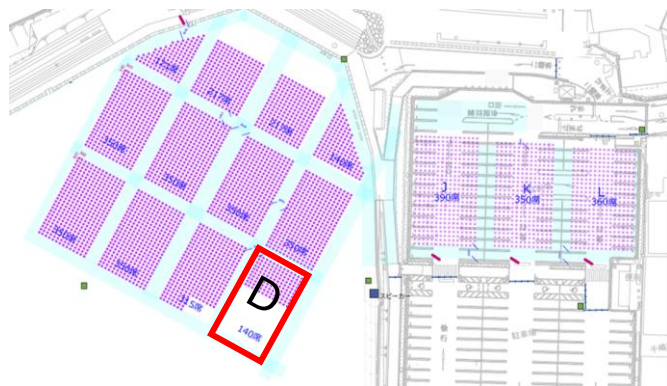

■ 岡崎城公園多目的広場イス席

↑ 国道一号

↓ 乙川 打上花火

↓ 乙川

令和8年度岡崎城下家康公夏まつり
第78回花火大会

-座席表-

A-2有料観覧席
-岡崎公園多目的広場-

Dブロック

座席数総数 140席

25	Dブロック	Dブロック	Dブロック	Dブロック	Dブロック	Dブロック	Dブロック	Dブロック	Dブロック	Dブロック	Dブロック	Dブロック	Dブロック	Dブロック
	25-①	25-②	25-③	25-④	25-⑤	25-⑥	25-⑦	25-⑧	25-⑨	25-⑩	25-⑪	25-⑫	25-⑬	25-⑭
24	Dブロック	Dブロック	Dブロック	Dブロック	Dブロック	Dブロック	Dブロック	Dブロック	Dブロック	Dブロック	Dブロック	Dブロック	Dブロック	Dブロック
	24-①	24-②	24-③	24-④	24-⑤	24-⑥	24-⑦	24-⑧	24-⑨	24-⑩	24-⑪	24-⑫	24-⑬	24-⑭
23	Dブロック	Dブロック	Dブロック	Dブロック	Dブロック	Dブロック	Dブロック	Dブロック	Dブロック	Dブロック	Dブロック	Dブロック	Dブロック	Dブロック
	23-①	23-②	23-③	23-④	23-⑤	23-⑥	23-⑦	23-⑧	23-⑨	23-⑩	23-⑪	23-⑫	23-⑬	23-⑭
22	Dブロック	Dブロック	Dブロック	Dブロック	Dブロック	Dブロック	Dブロック	Dブロック	Dブロック	Dブロック	Dブロック	Dブロック	Dブロック	Dブロック
	22-①	22-②	22-③	22-④	22-⑤	22-⑥	22-⑦	22-⑧	22-⑨	22-⑩	22-⑪	22-⑫	22-⑬	22-⑭
21	Dブロック	Dブロック	Dブロック	Dブロック	Dブロック	Dブロック	Dブロック	Dブロック	Dブロック	Dブロック	Dブロック	Dブロック	Dブロック	Dブロック
	21-①	21-②	21-③	21-④	21-⑤	21-⑥	21-⑦	21-⑧	21-⑨	21-⑩	21-⑪	21-⑫	21-⑬	21-⑭
20	Dブロック	Dブロック	Dブロック	Dブロック	Dブロック	Dブロック	Dブロック	Dブロック	Dブロック	Dブロック	Dブロック	Dブロック	Dブロック	Dブロック
	20-①	20-②	20-③	20-④	20-⑤	20-⑥	20-⑦	20-⑧	20-⑨	20-⑩	20-⑪	20-⑫	20-⑬	20-⑭
19	Dブロック	Dブロック	Dブロック	Dブロック	Dブロック	Dブロック	Dブロック	Dブロック	Dブロック	Dブロック	Dブロック	Dブロック	Dブロック	Dブロック
	19-①	19-②	19-③	19-④	19-⑤	19-⑥	19-⑦	19-⑧	19-⑨	19-⑩	19-⑪	19-⑫	19-⑬	19-⑭
18	Dブロック	Dブロック	Dブロック	Dブロック	Dブロック	Dブロック	Dブロック	Dブロック	Dブロック	Dブロック	Dブロック	Dブロック	Dブロック	Dブロック
	18-①	18-②	18-③	18-④	18-⑤	18-⑥	18-⑦	18-⑧	18-⑨	18-⑩	18-⑪	18-⑫	18-⑬	18-⑭
17	Dブロック	Dブロック	Dブロック	Dブロック	Dブロック	Dブロック	Dブロック	Dブロック	Dブロック	Dブロック	Dブロック	Dブロック	Dブロック	Dブロック
	17-①	17-②	17-③	17-④	17-⑤	17-⑥	17-⑦	17-⑧	17-⑨	17-⑩	17-⑪	17-⑫	17-⑬	17-⑭
16	Dブロック	Dブロック	Dブロック	Dブロック	Dブロック	Dブロック	Dブロック	Dブロック	Dブロック	Dブロック	Dブロック	Dブロック	Dブロック	Dブロック
	16-①	16-②	16-③	16-④	16-⑤	16-⑥	16-⑦	16-⑧	16-⑨	16-⑩	16-⑪	16-⑫	16-⑬	16-⑭