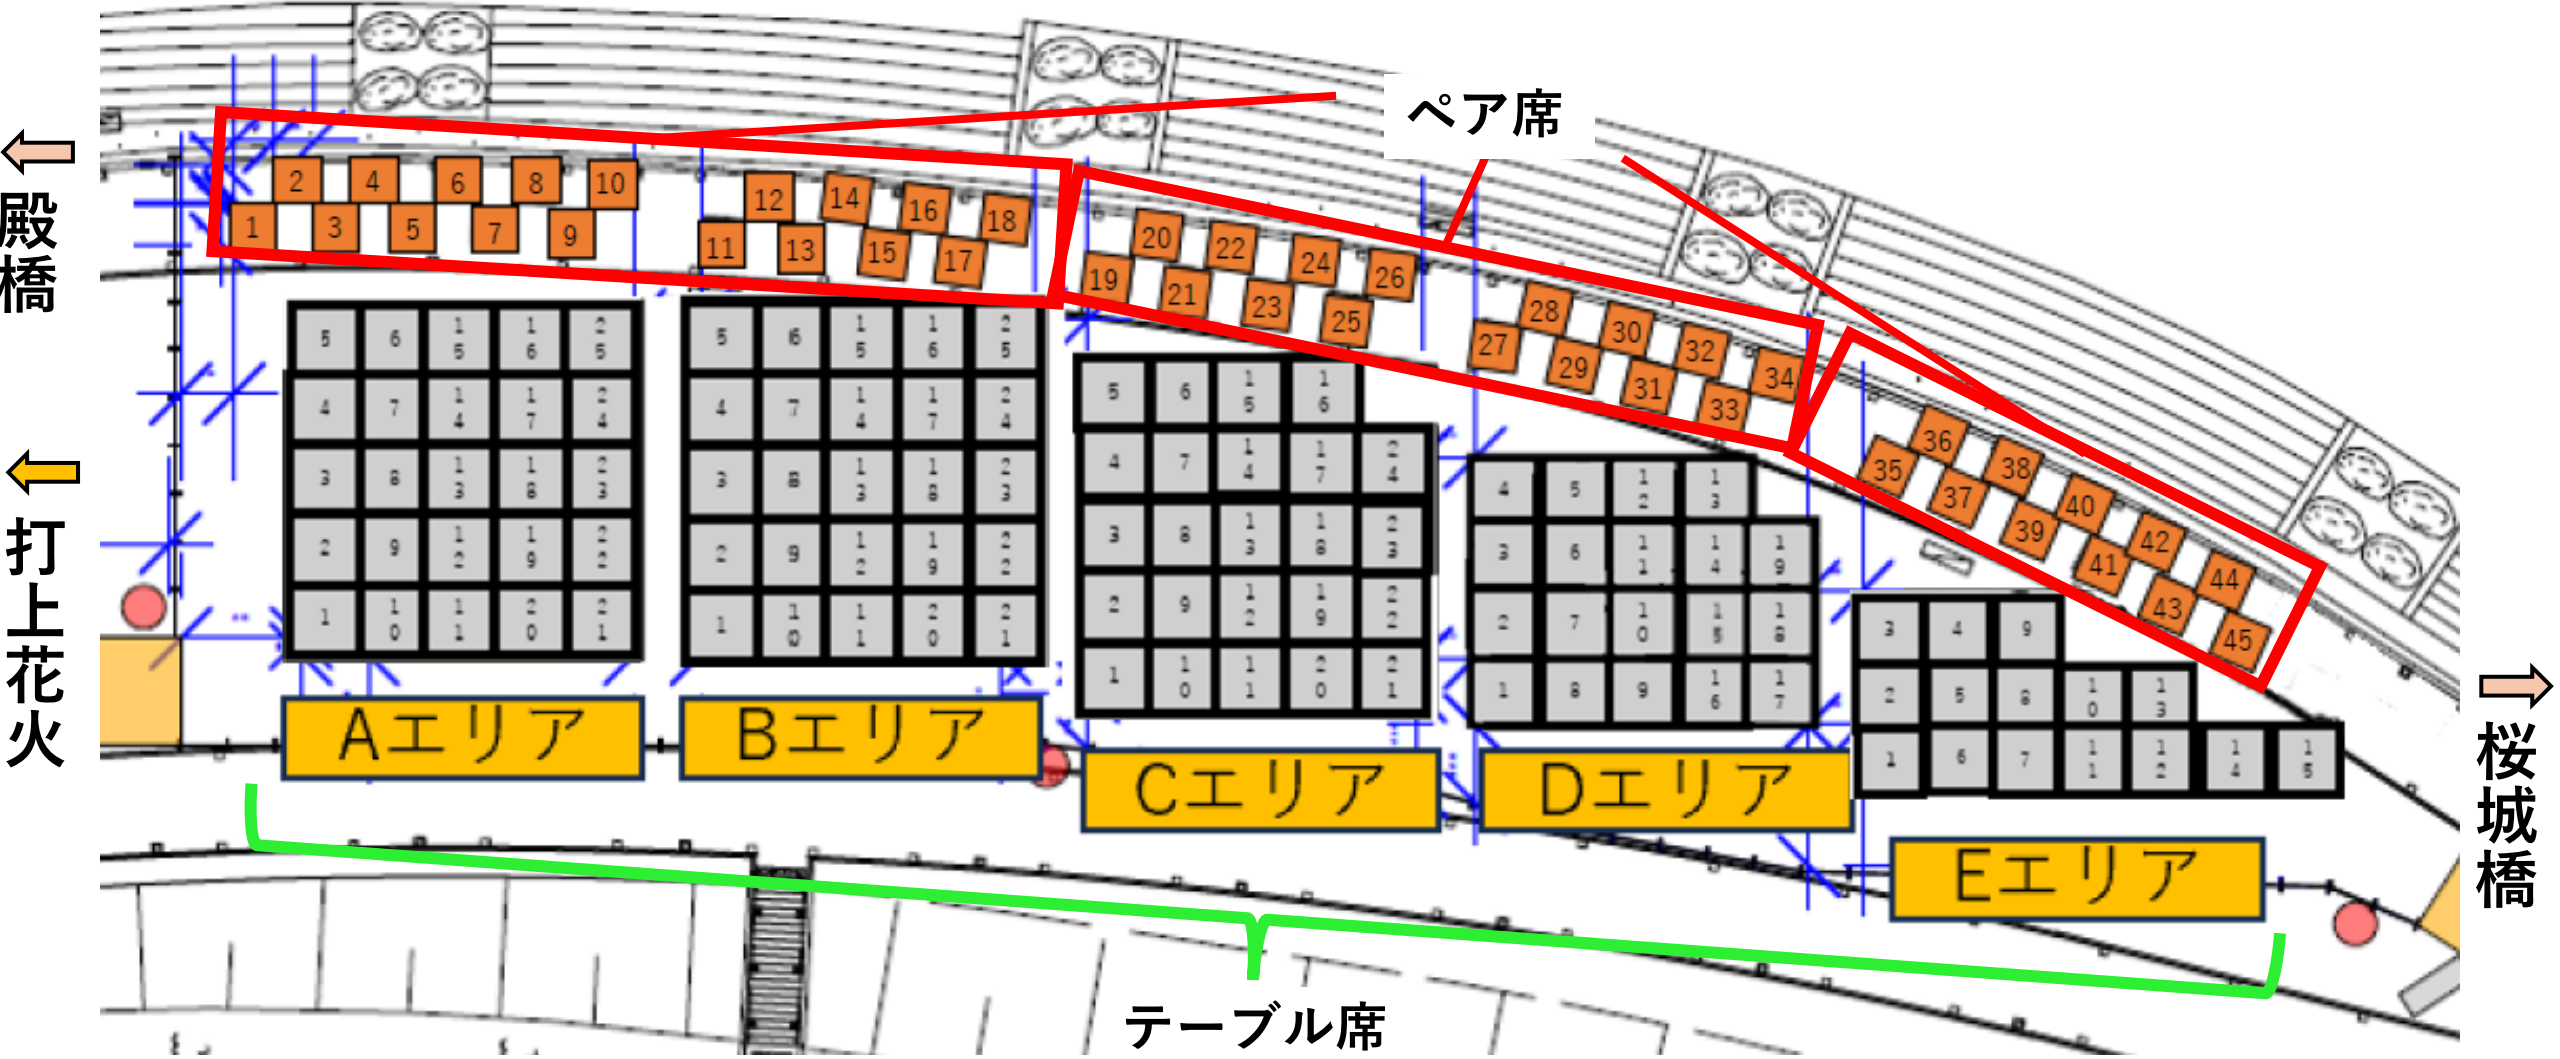

# 桜城橋下 プレミアムテーブル席,ペア席 図面

乙川

## ■座席イメージ

殿橋 ↓