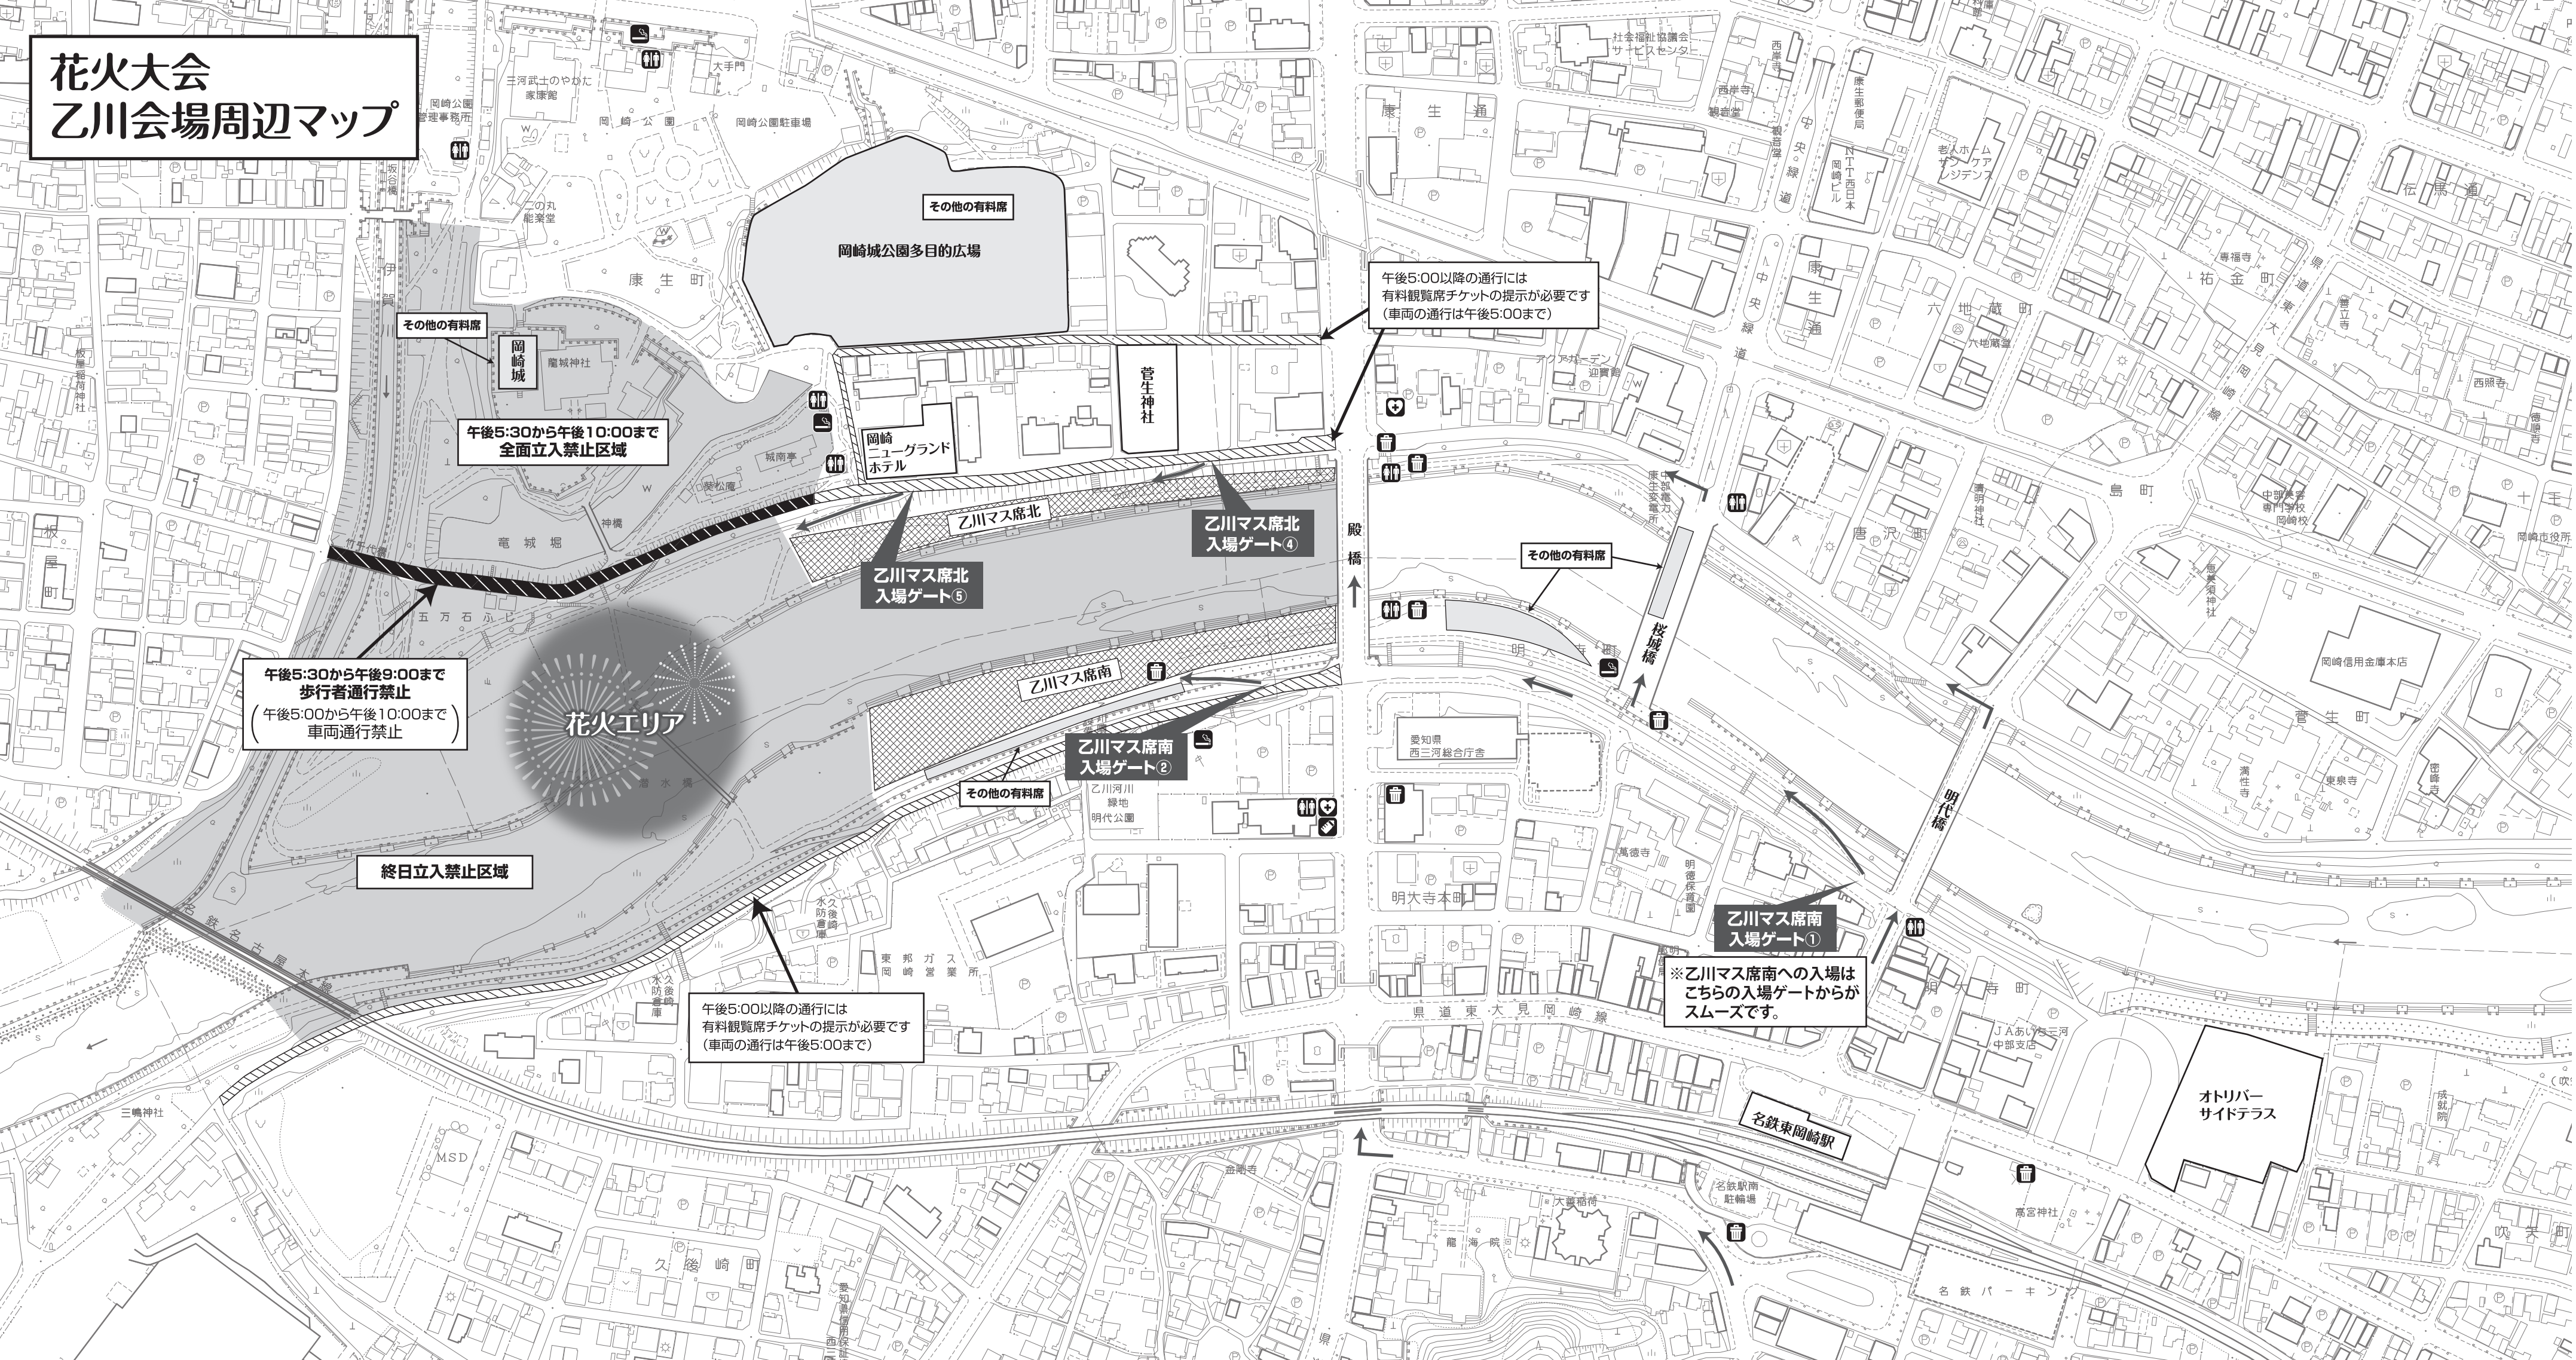

花火大会 乙川会場周辺マップ

その他の有料席
岡崎城公園多目的広場

その他の有料席
午後5:30から午後10:00まで
全面立入禁止区域

午後5:30から午後9:00まで
歩行者通行禁止
(午後5:00から午後10:00まで
車両通行禁止)

終日立入禁止区域

午後5:00以降の通行には
有料観覧席チケットの提示が必要です
(車両の通行は午後5:00まで)

午後5:00以降の通行には
有料観覧席チケットの提示が必要です
(車両の通行は午後5:00まで)

※乙川マス席南への入場は
こちらの入場ゲートからが
スムーズです。

岡崎城下家康公夏まつり 第78回 花火大会乙川マス席見取図

岡崎城公園

城南亭
常設トイレ

仮設トイレ

岡崎ニューグランドホテル

菅生神社

入場ゲート⑤