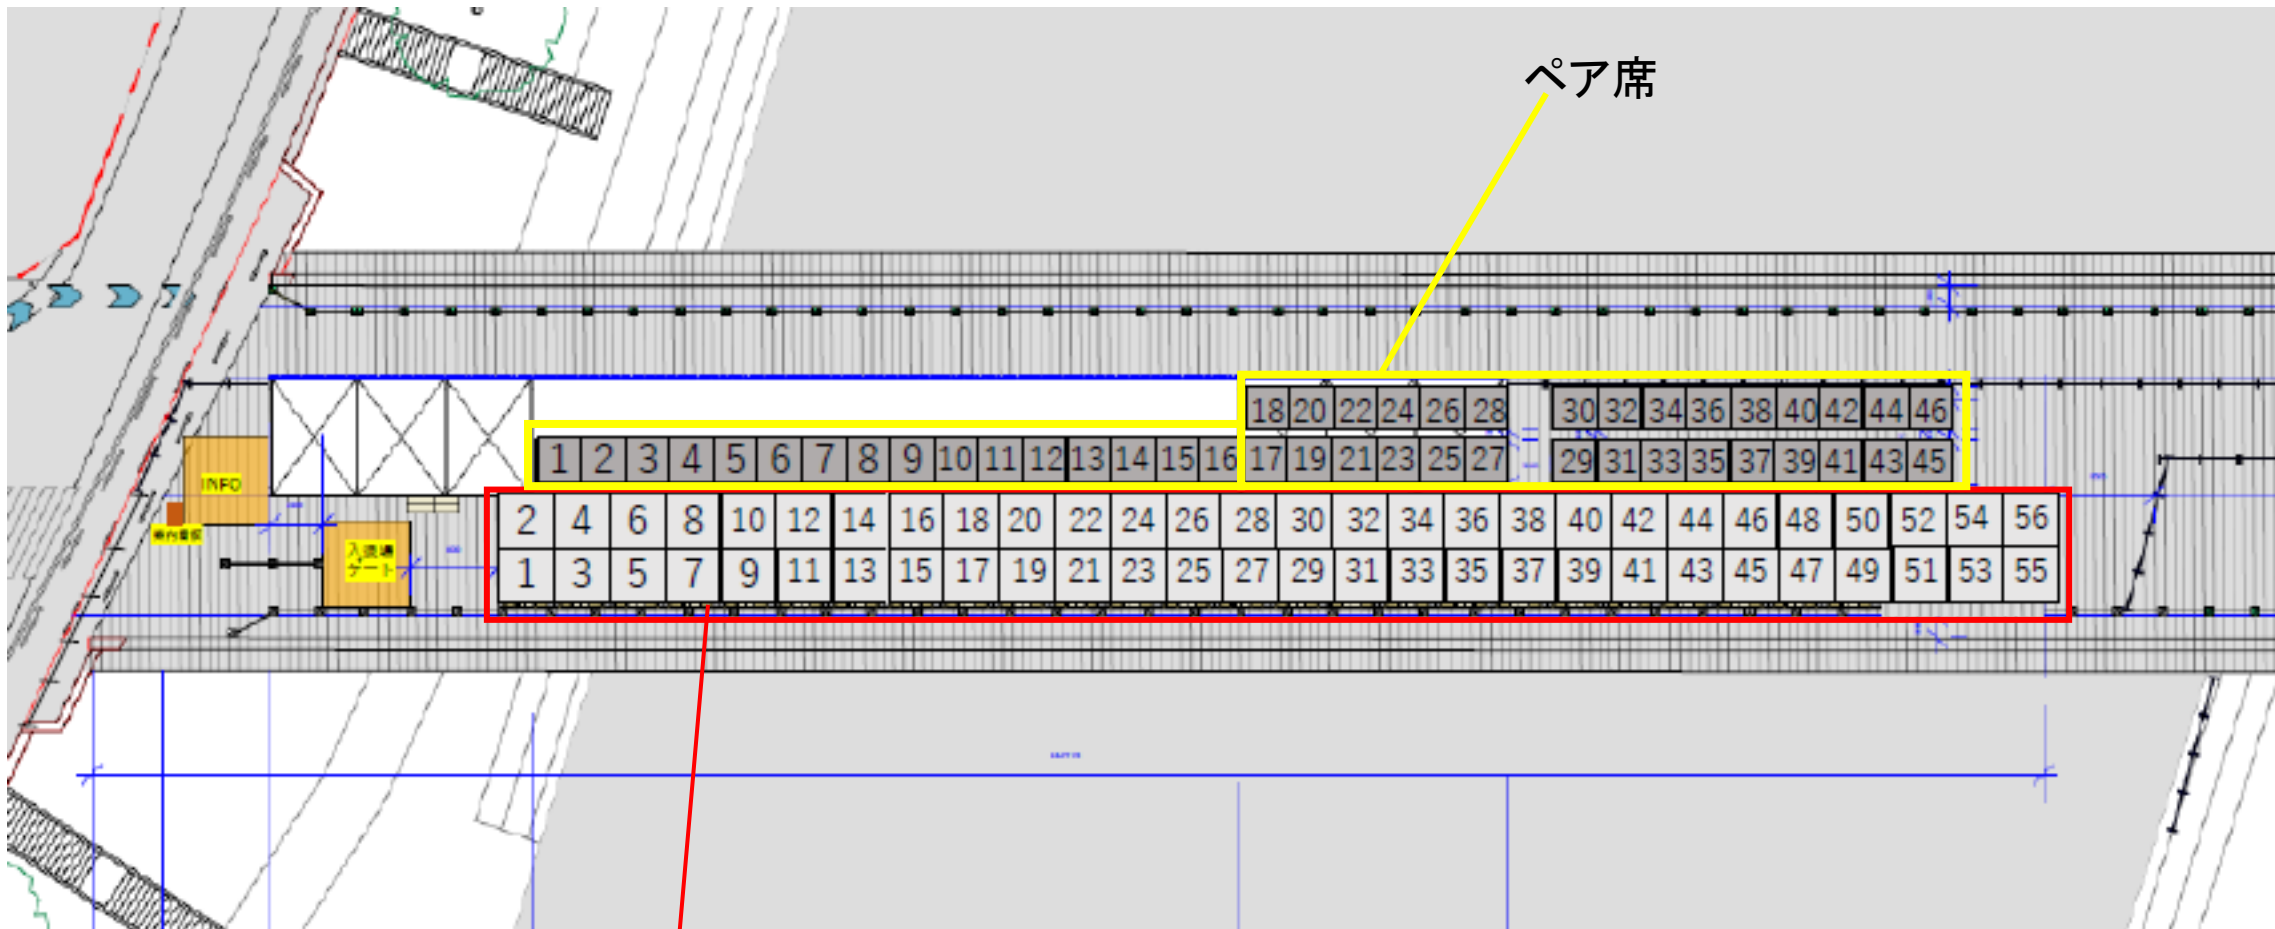

桜城橋上 プレミアムテーブル席,プレミアムペア席 図面

← 国道一号

→ 名鉄東岡崎駅

ペア席

テーブル席

↓ 打上花火 ↓

| | | | | | | | | | | | | | | | | | | | | | | | | | | | | | | | |
|----|----|----|----|----|----|----|----|----|----|----|----|----|----|----|----|----|----|----|----|----|----|----|----|----|----|----|----|----|----|----|----|
| 1 | 2 | 3 | 4 | 5 | 6 | 7 | 8 | 9 | 10 | 11 | 12 | 13 | 14 | 15 | 16 | 17 | 18 | 20 | 22 | 24 | 26 | 28 | 30 | 32 | 34 | 36 | 38 | 40 | 42 | 44 | 46 |
| 17 | 19 | 21 | 23 | 25 | 27 | 29 | 31 | 33 | 35 | 37 | 39 | 41 | 43 | 45 | | | | | | | | | | | | | | | | | |
| 2 | 4 | 6 | 8 | 10 | 12 | 14 | 16 | 18 | 20 | 22 | 24 | 26 | 28 | 30 | 32 | 34 | 36 | 38 | 40 | 42 | 44 | 46 | 48 | 50 | 52 | 54 | 56 | | | | |
| 1 | 3 | 5 | 7 | 9 | 11 | 13 | 15 | 17 | 19 | 21 | 23 | 25 | 27 | 29 | 31 | 33 | 35 | 37 | 39 | 41 | 43 | 45 | 47 | 49 | 51 | 53 | 55 | | | | |

■ 席イメージ

←
打上花火