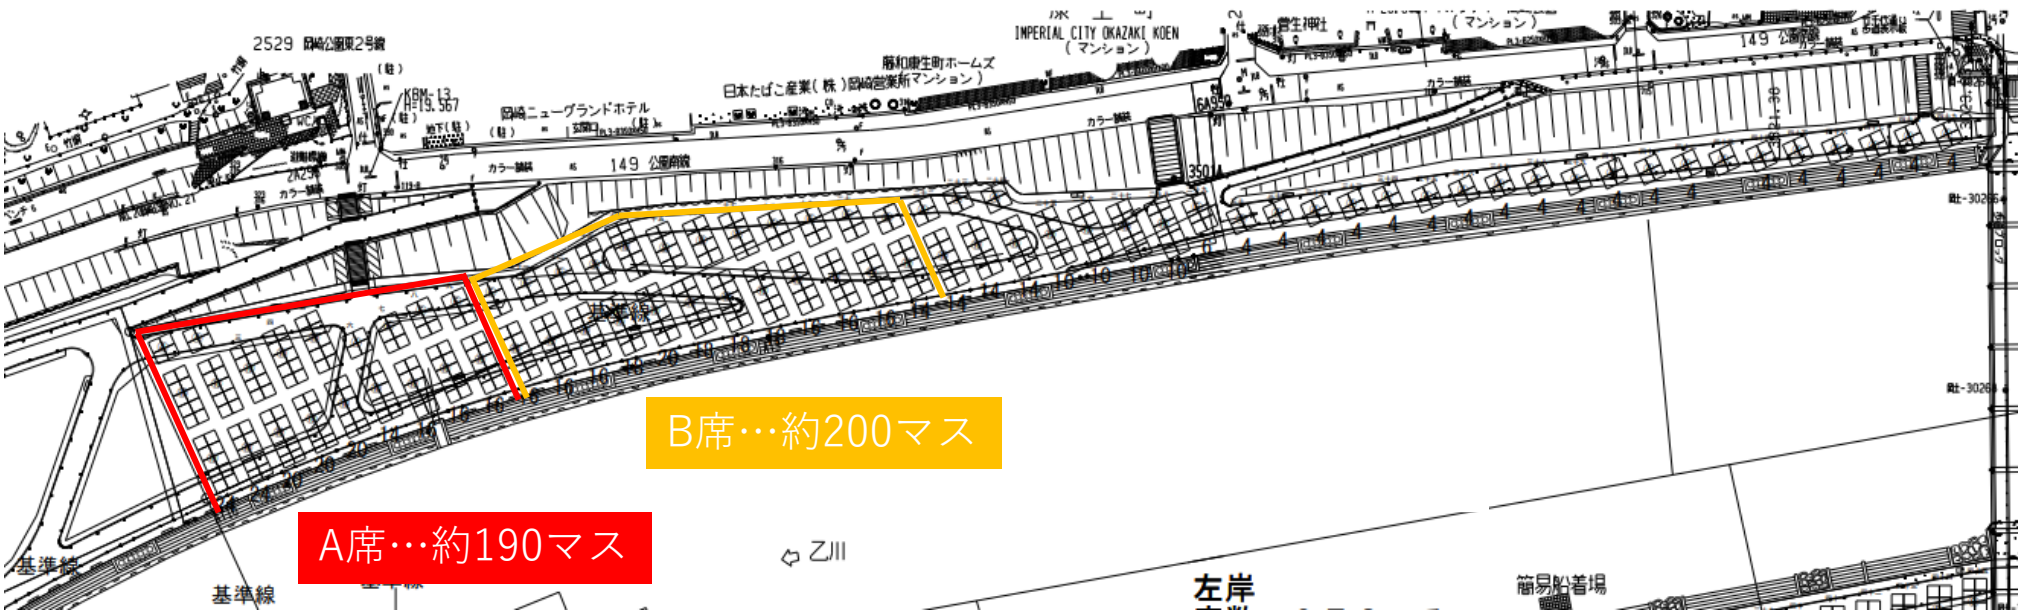

令和8年度 岡崎城下家康公夏まつり花火大会 乙川マス席北【右岸】

※マスのレイアウトは変更になる場合があります。

A席…約190マス

B席…約200マス

仕掛花火・打上花火 方向

座席設置イメージ

テープ貼付による仕切り

フロアパネル ※プラスチック製 (クッション性はありません)

イメージ

令和8年度 岡崎城下家康公夏まつり花火大会 乙川マス席南【左岸】

※マスのレイアウトは変更になる場合があります。

仕掛花火・打上花火 方向

座席設置イメージ

テープ貼付による仕切り

フロアパネル ※プラスチック製 (クッション性はありません)

イメージ