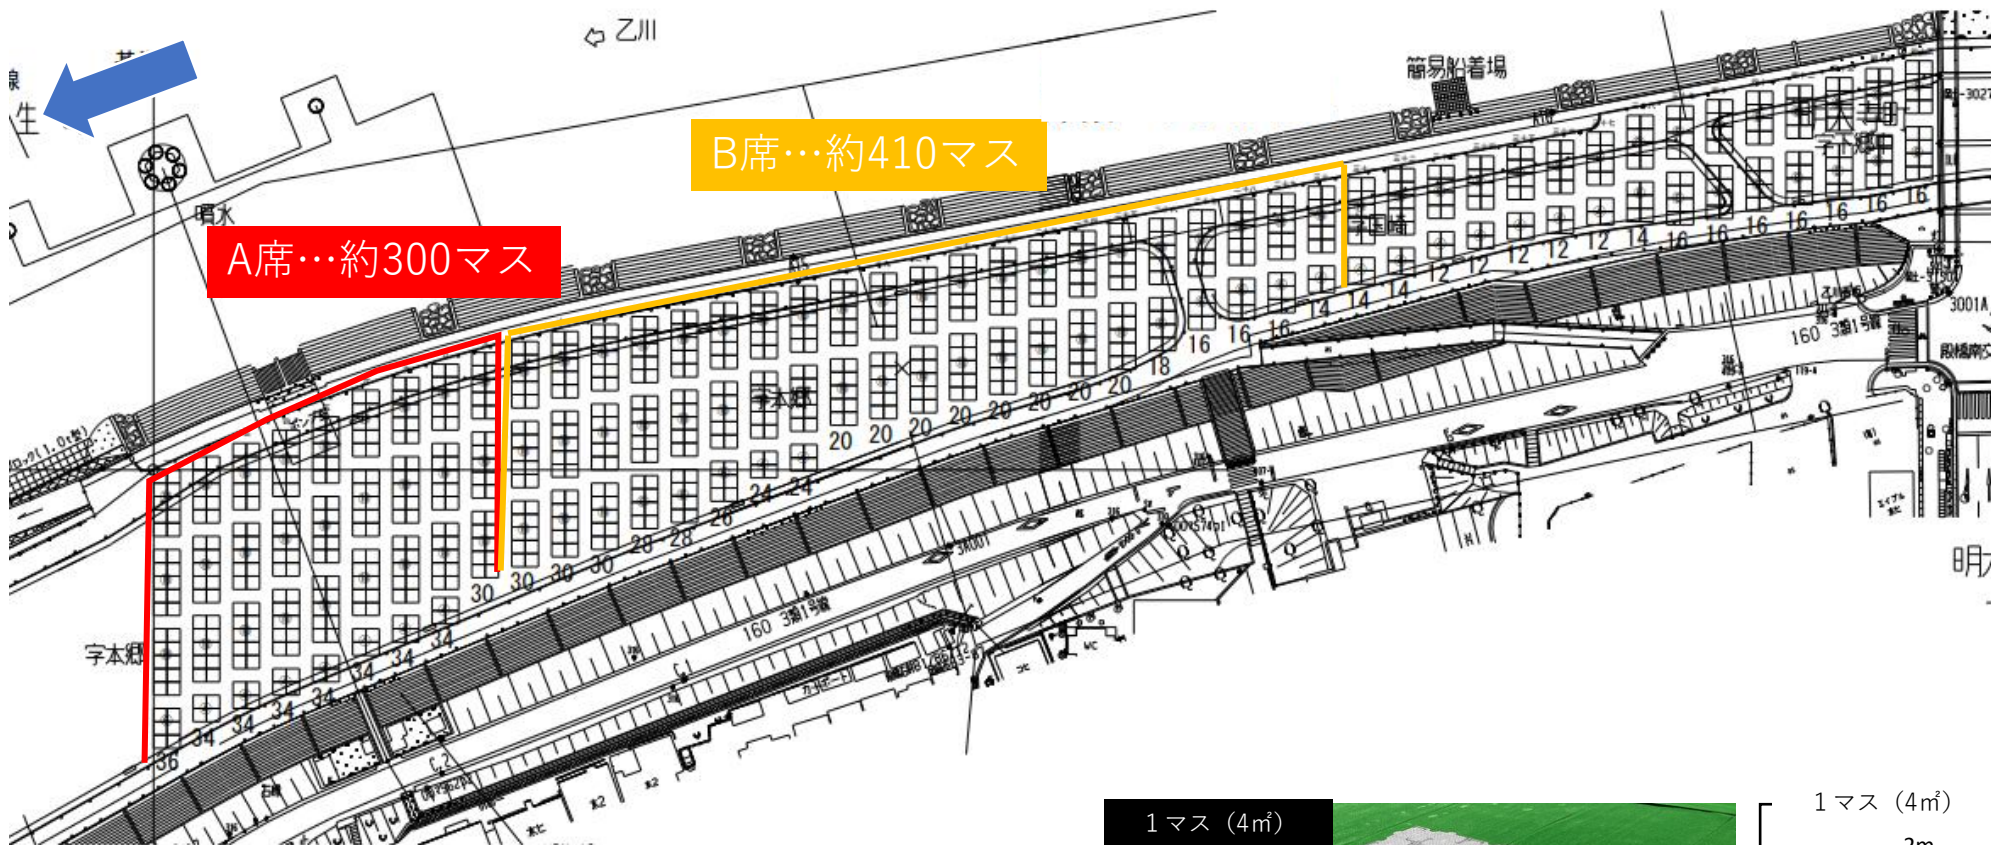

令和8年度 岡崎城下家康公夏まつり花火大会 乙川マス席北【右岸】

※マスのレイアウトは変更になる場合があります。

A席…約190マス

B席…約200マス

仕掛花火・打上花火 方向

座席設置イメージ

テープ貼付による仕切り

フロアパネル ※プラスチック製 (クッション性はありません)

イメージ

令和8年度 岡崎城下家康公夏まつり花火大会 乙川マス席南【左岸】

※マスのレイアウトは変更になる場合があります。

仕掛花火・打上花火 方向

座席設置イメージ

テープ貼付による仕切り

フロアパネル ※プラスチック製 (クッション性はありません)

イメージ