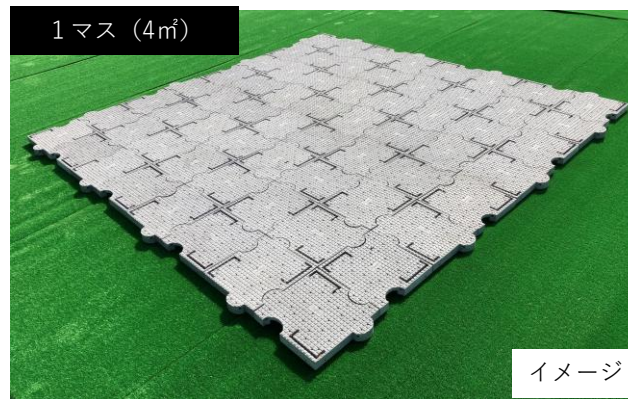

令和8年度 岡崎城下家康公夏まつり花火大会 乙川マス席北【右岸】

※マスのレイアウトは変更になる場合があります。

A席…約190マス

B席…約200マス

仕掛花火・打上花火 方向

座席設置イメージ

テープ貼付による仕切り

フロアパネル ※プラスチック製 (クッション性はありません)

イメージ

令和8年度 岡崎城下家康公夏まつり花火大会 乙川マス席南【左岸】

※マスのレイアウトは変更になる場合があります。

仕掛花火・打上花火 方向

座席設置イメージ

テープ貼付による仕切り

フロアパネル ※プラスチック製 (クッション性はありません)

イメージ