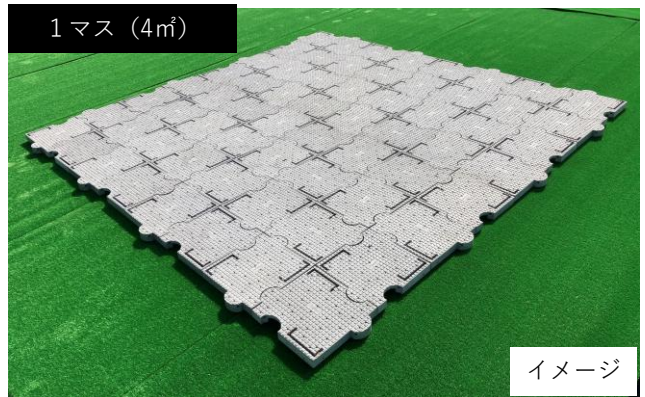

令和8年度 岡崎城下家康公夏まつり花火大会 乙川マス席北【右岸】

※マスのレイアウトは変更になる場合があります。

A席…約190マス

B席…約200マス

仕掛花火・打上花火 方向

座席設置イメージ

テープ貼付による仕切り

フロアパネル ※プラスチック製 (クッション性はありません)

イメージ

令和8年度 岡崎城下家康公夏まつり花火大会 乙川マス席南【左岸】

※マスのレイアウトは変更になる場合があります。

仕掛花火・打上花火 方向

座席設置イメージ

テープ貼付による仕切り

フロアパネル ※プラスチック製 (クッション性はありません)

イメージ