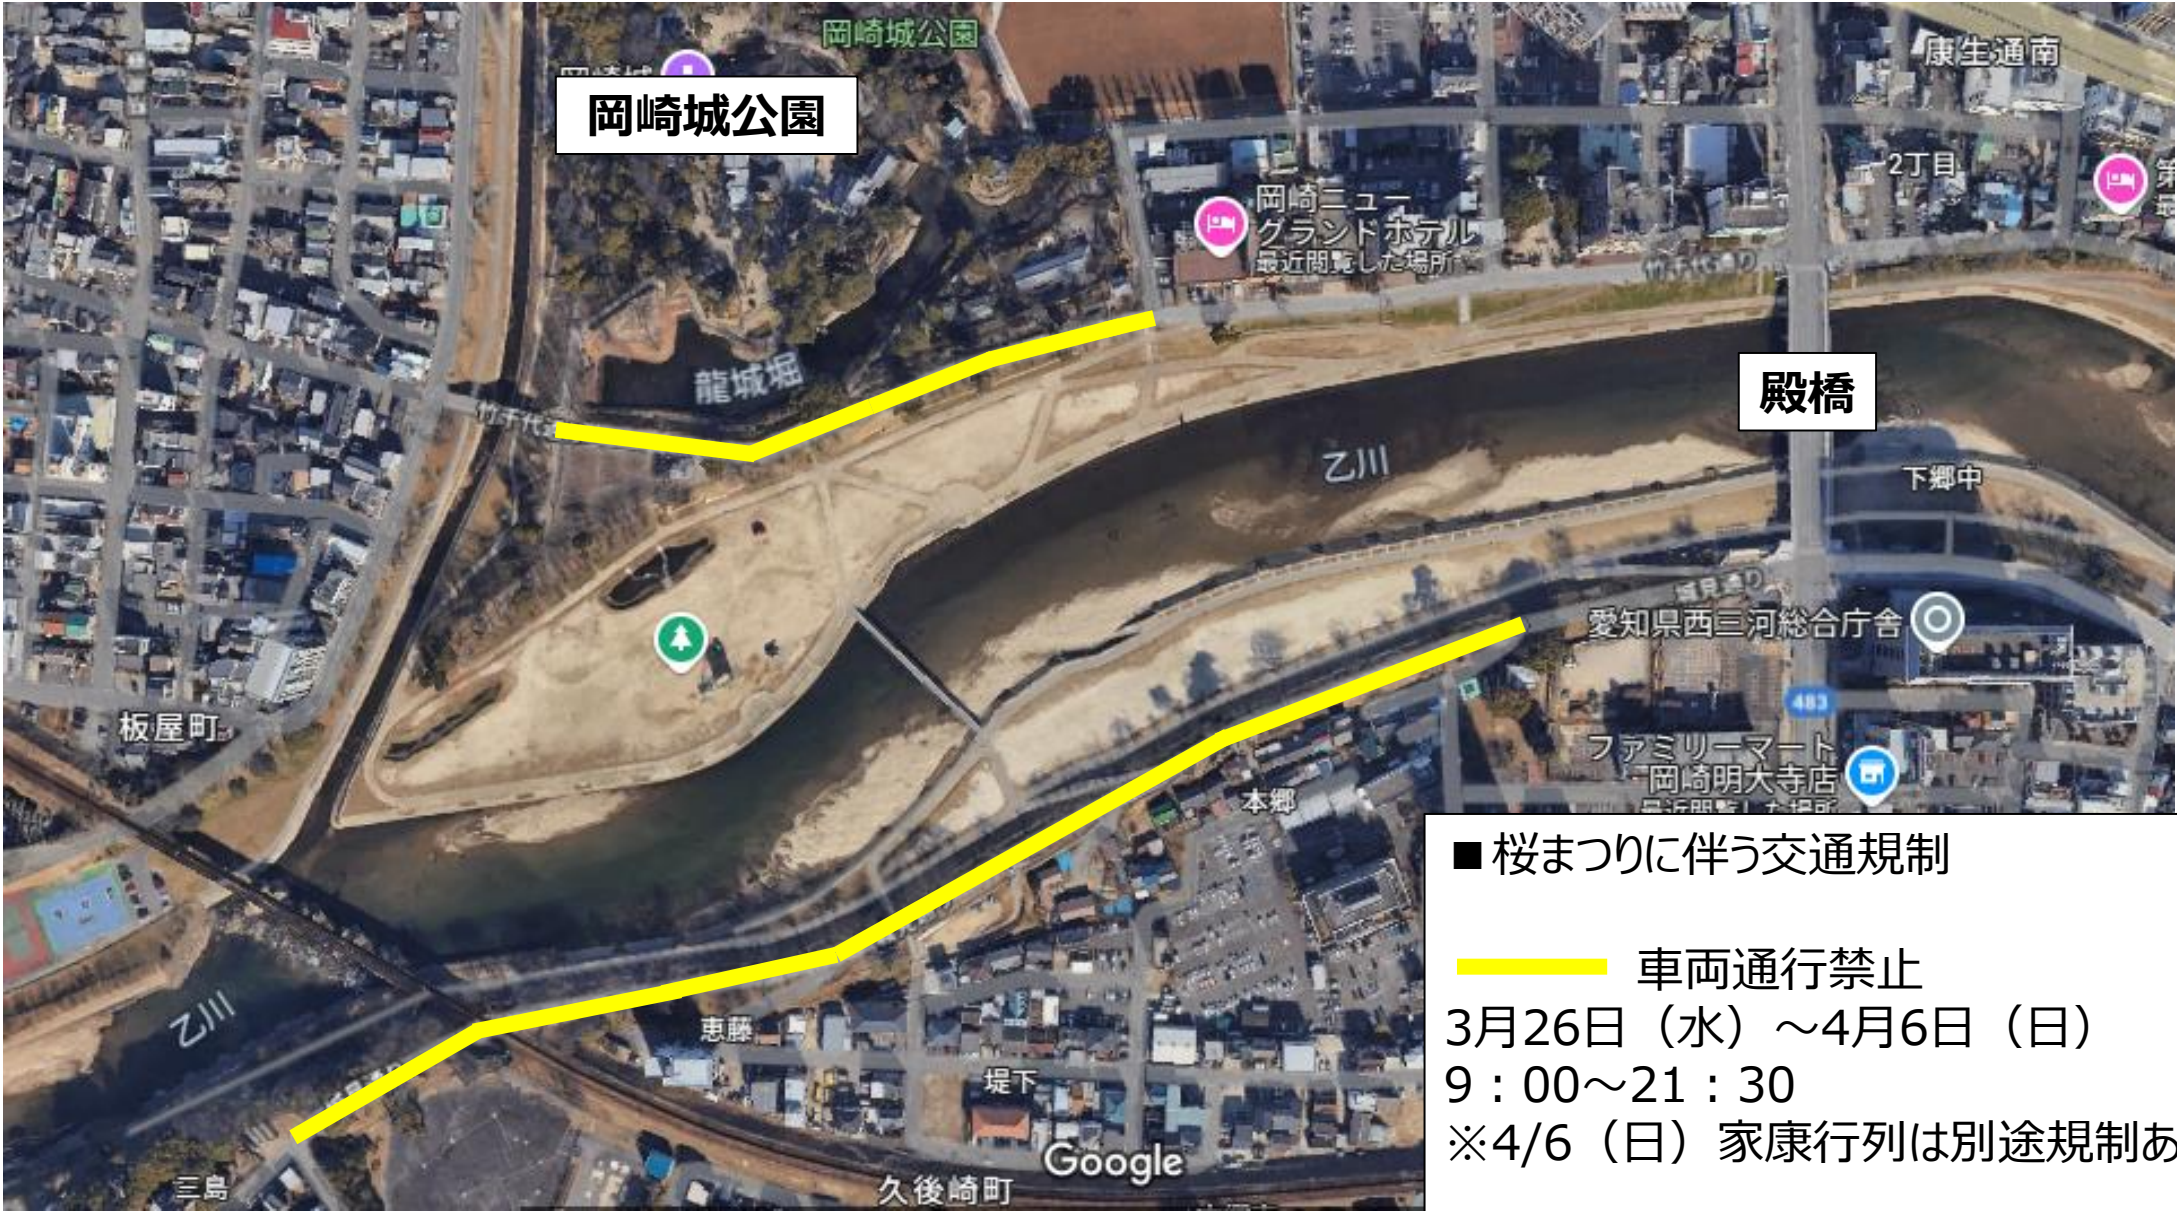

# 令和7年 岡崎の桜まつり 交通規制区域

■ 桜まつりに伴う交通規制

—— 車両通行禁止

3月26日（水）～4月6日（日）  
9：00～21：30

※4/6（日）家康行列は別途規制あり