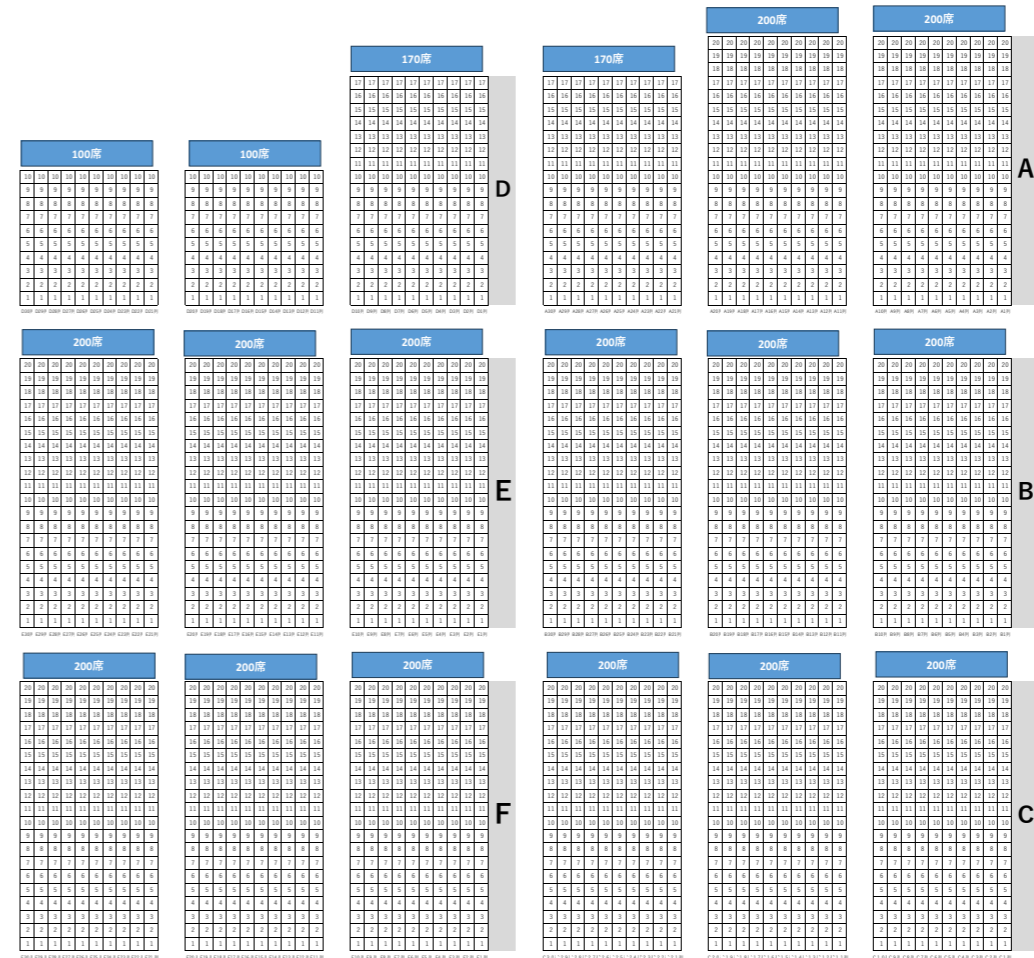

明神橋下イス席

椅子は全て上流側向きにセッティングします。

明神橋

乙川

乙川