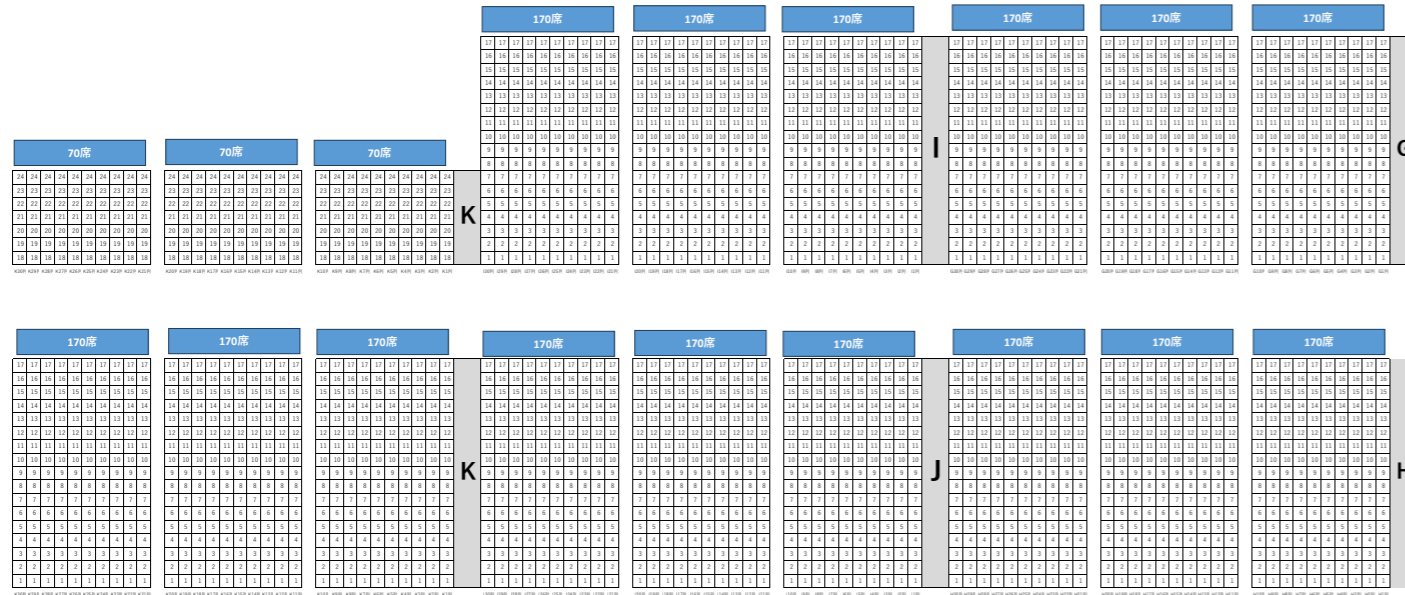

明神橋下イス席

椅子は全て上流側向きにセッティングします。

明神橋

乙川

乙川