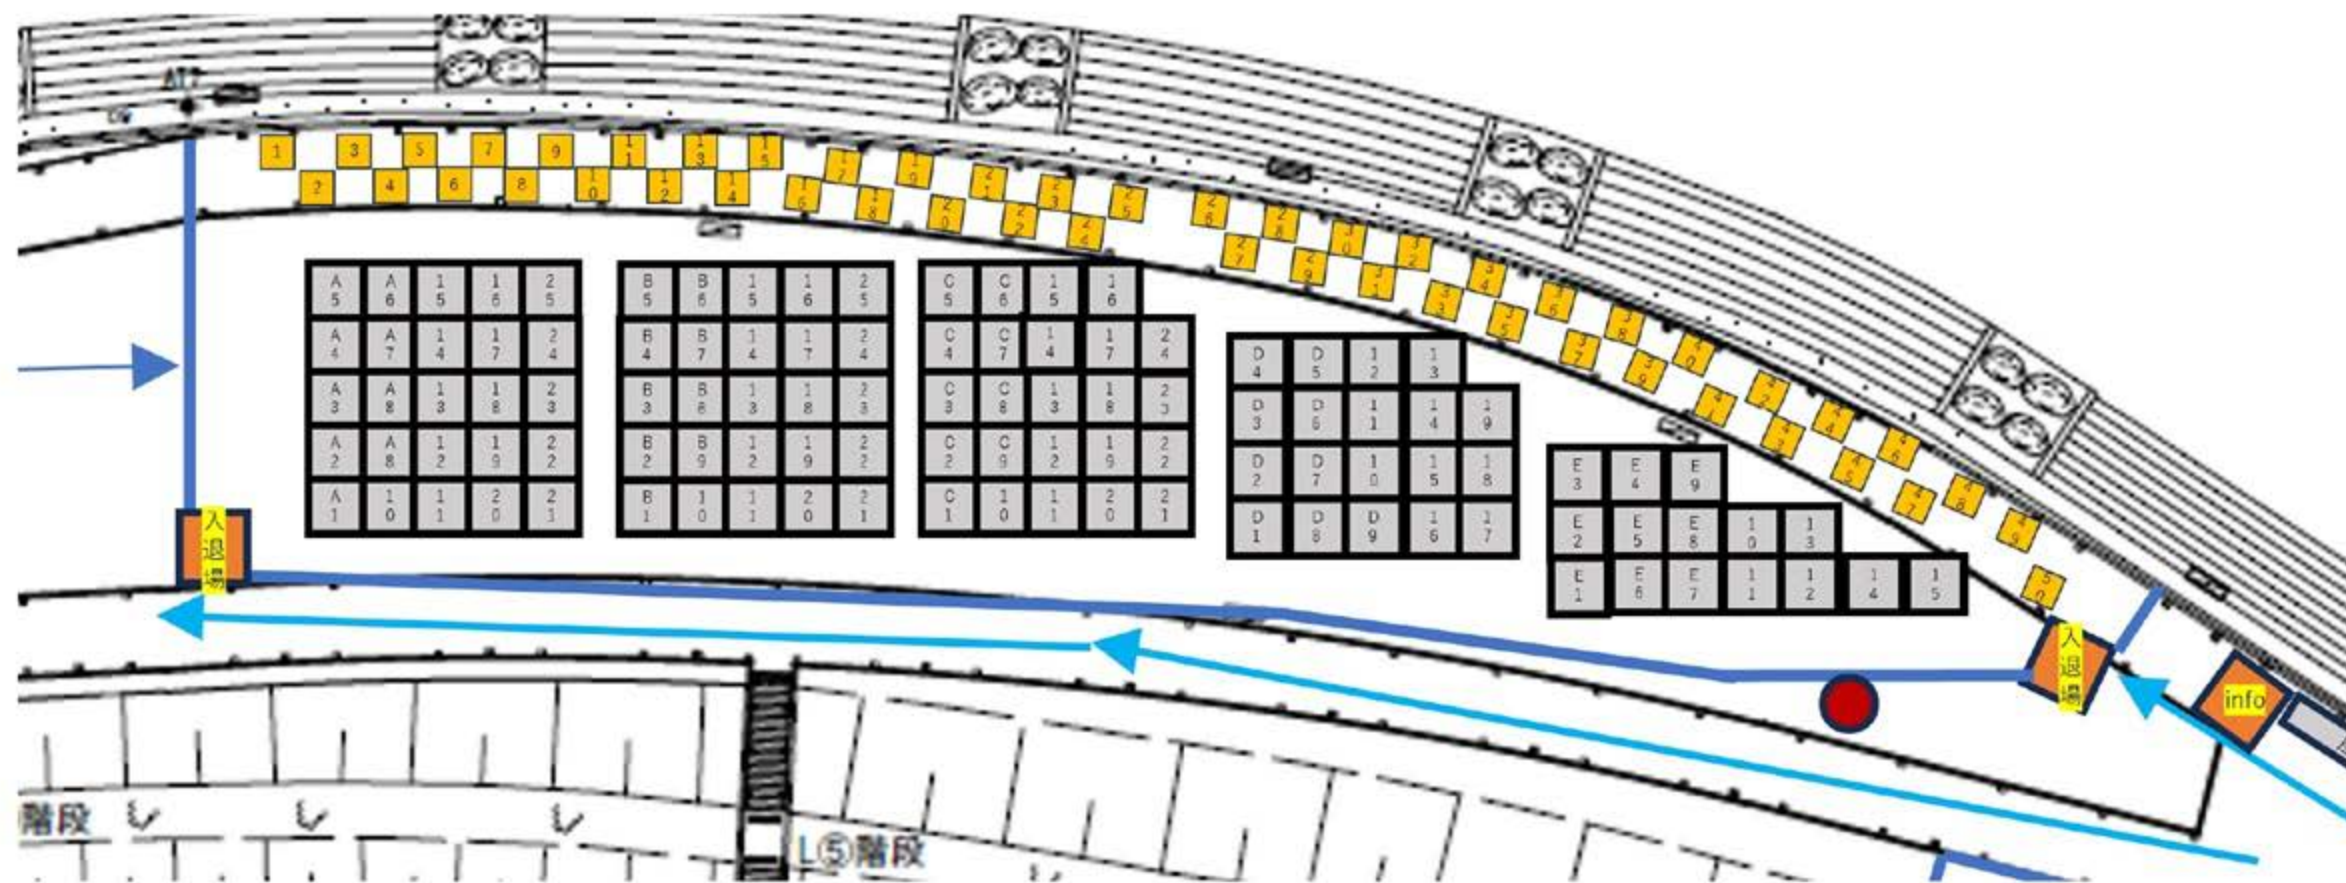

桜城橋下プレミアムテーブル席・ペア席

 入退場ゲート/インフォメーションテント
 4000mm×4000mm*3p

 プレミアム観覧席4人テーブル席
 2500mm×2500mm 108組 432名

 プレミアム観覧席2人ローチェア席
 2000mm×2000mm 50組 100名

 キッチンカー
 飲食出展
 ※調整中

 スタッフテント
 倉庫

 ディレクター
 フェンス

 カラーコーン
 ポール

 照明
 終了後点灯